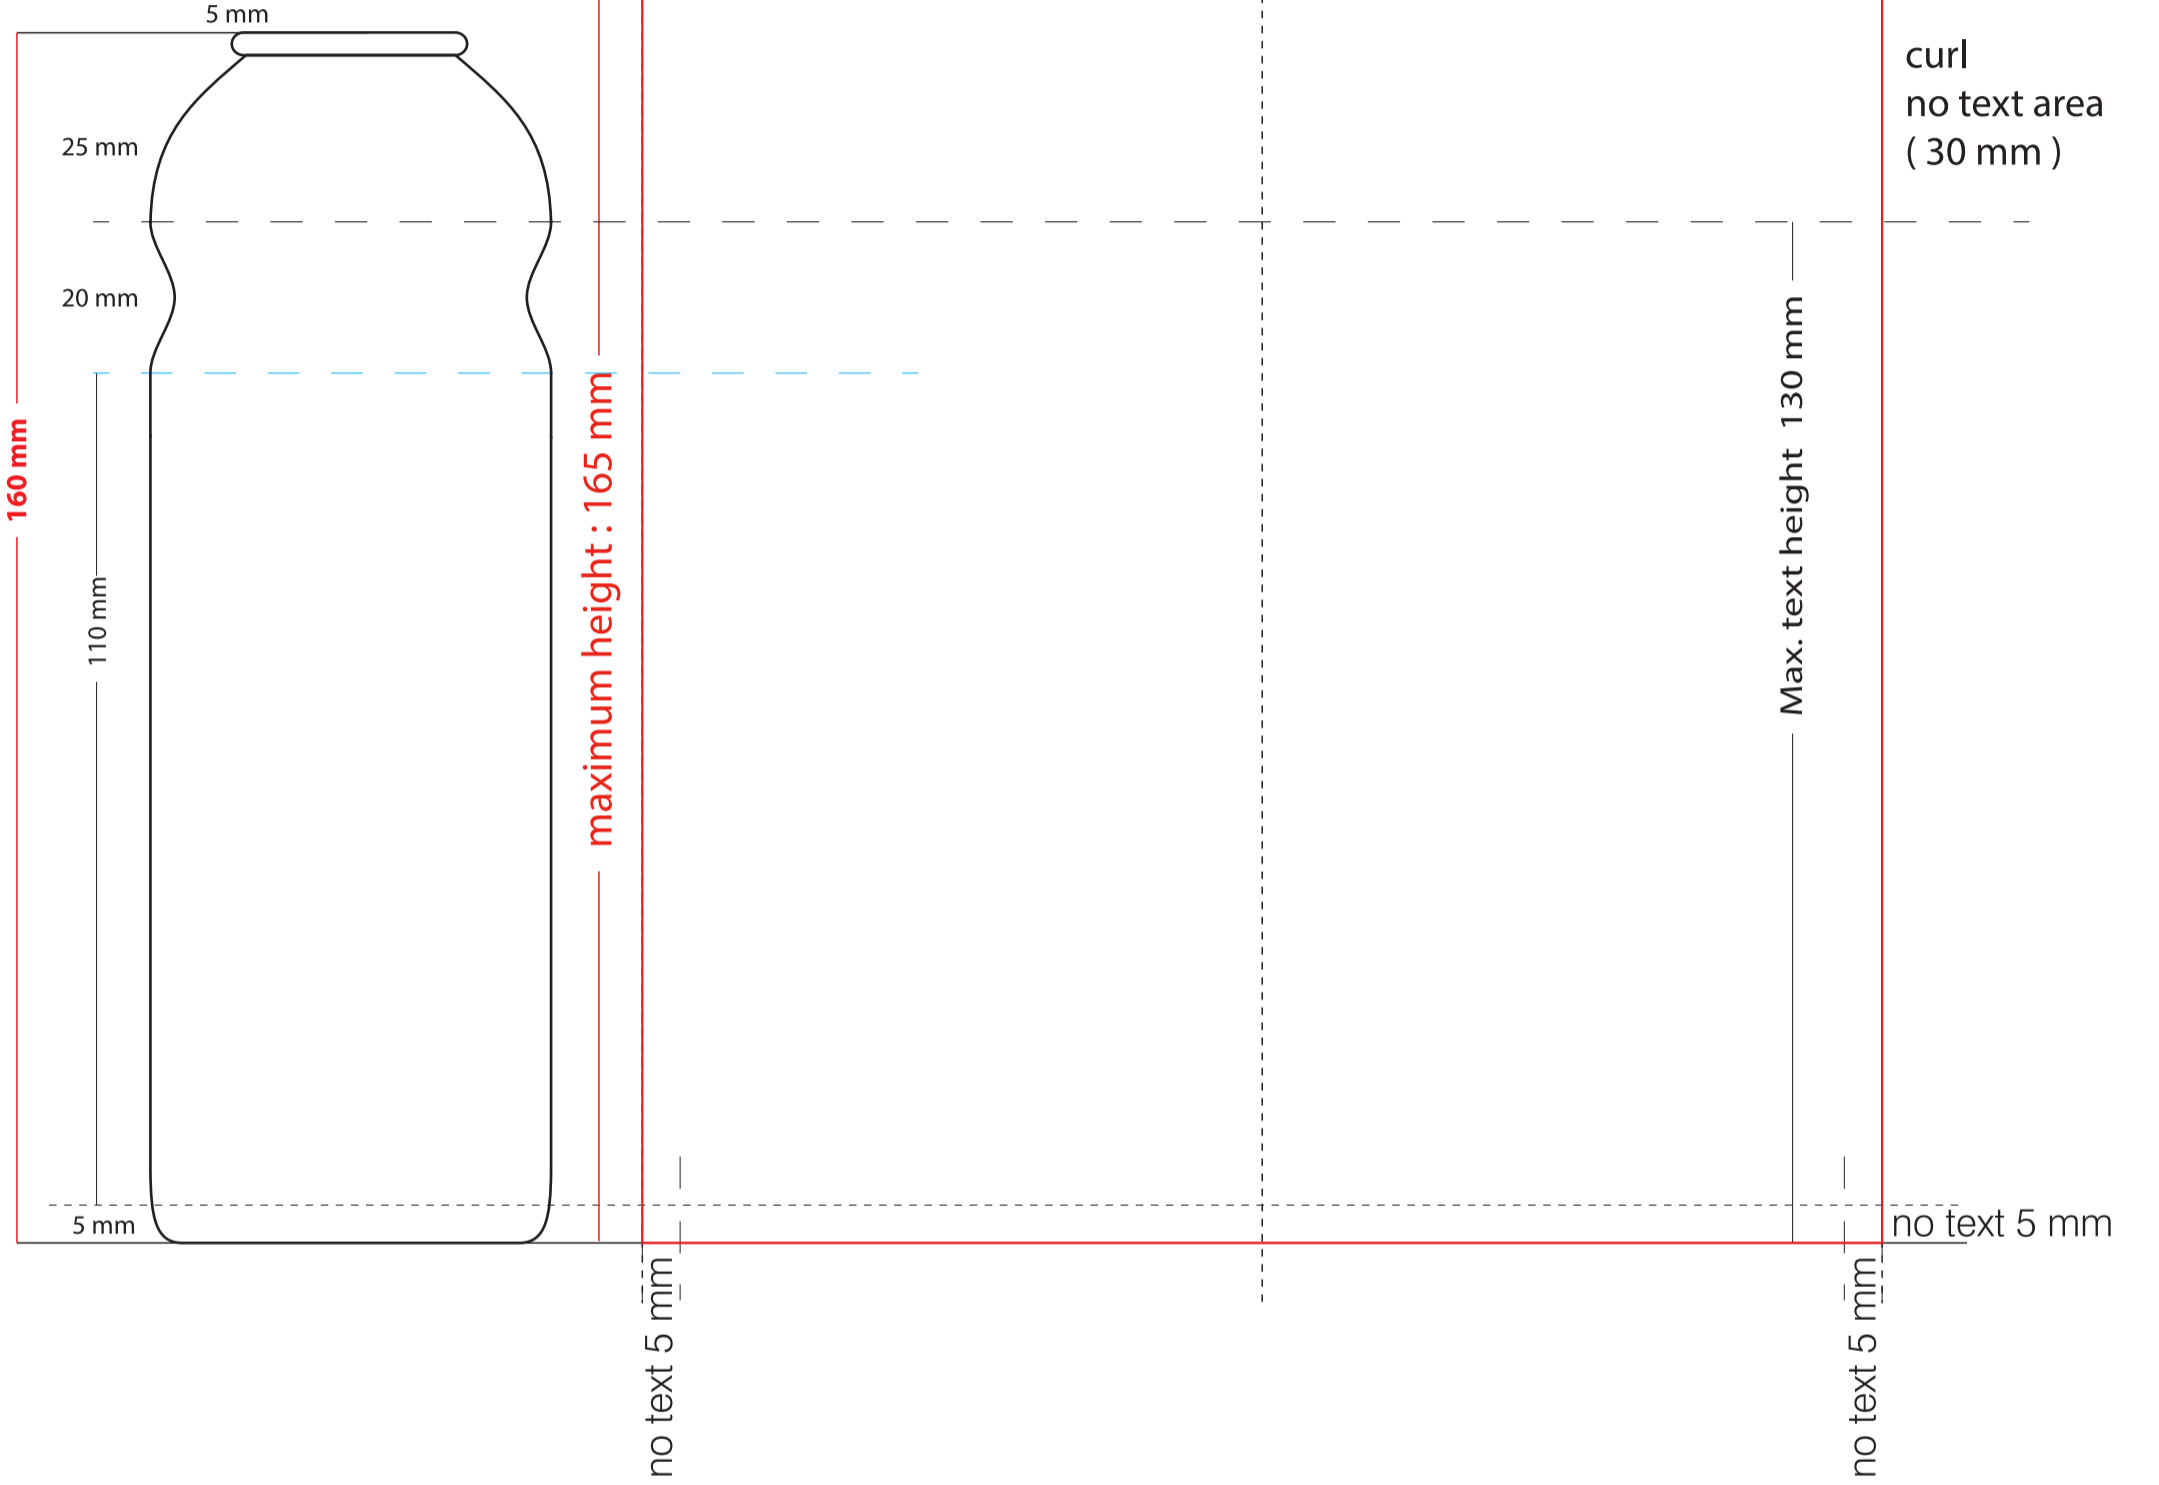

# 53x160

## 164 mm

front  
82 mm

back  
82 mm

Ambalaj ve Kimya San. ve Tic. Ltd. Şti. www.kontaluminum.com.tr

Tarih / Date : 00/00/20...

### RENK SEÇİMİ / COLOURS SELECTION

Tüp Ebadı / Can Size: **53 x 160**

Ürün Kodu: **KP45V00000-0**

Mamul Kodu/ Artikel No : **000000-0**

1	PANTONE
2	
3	
4	
5	
6	
7	
8	
9	