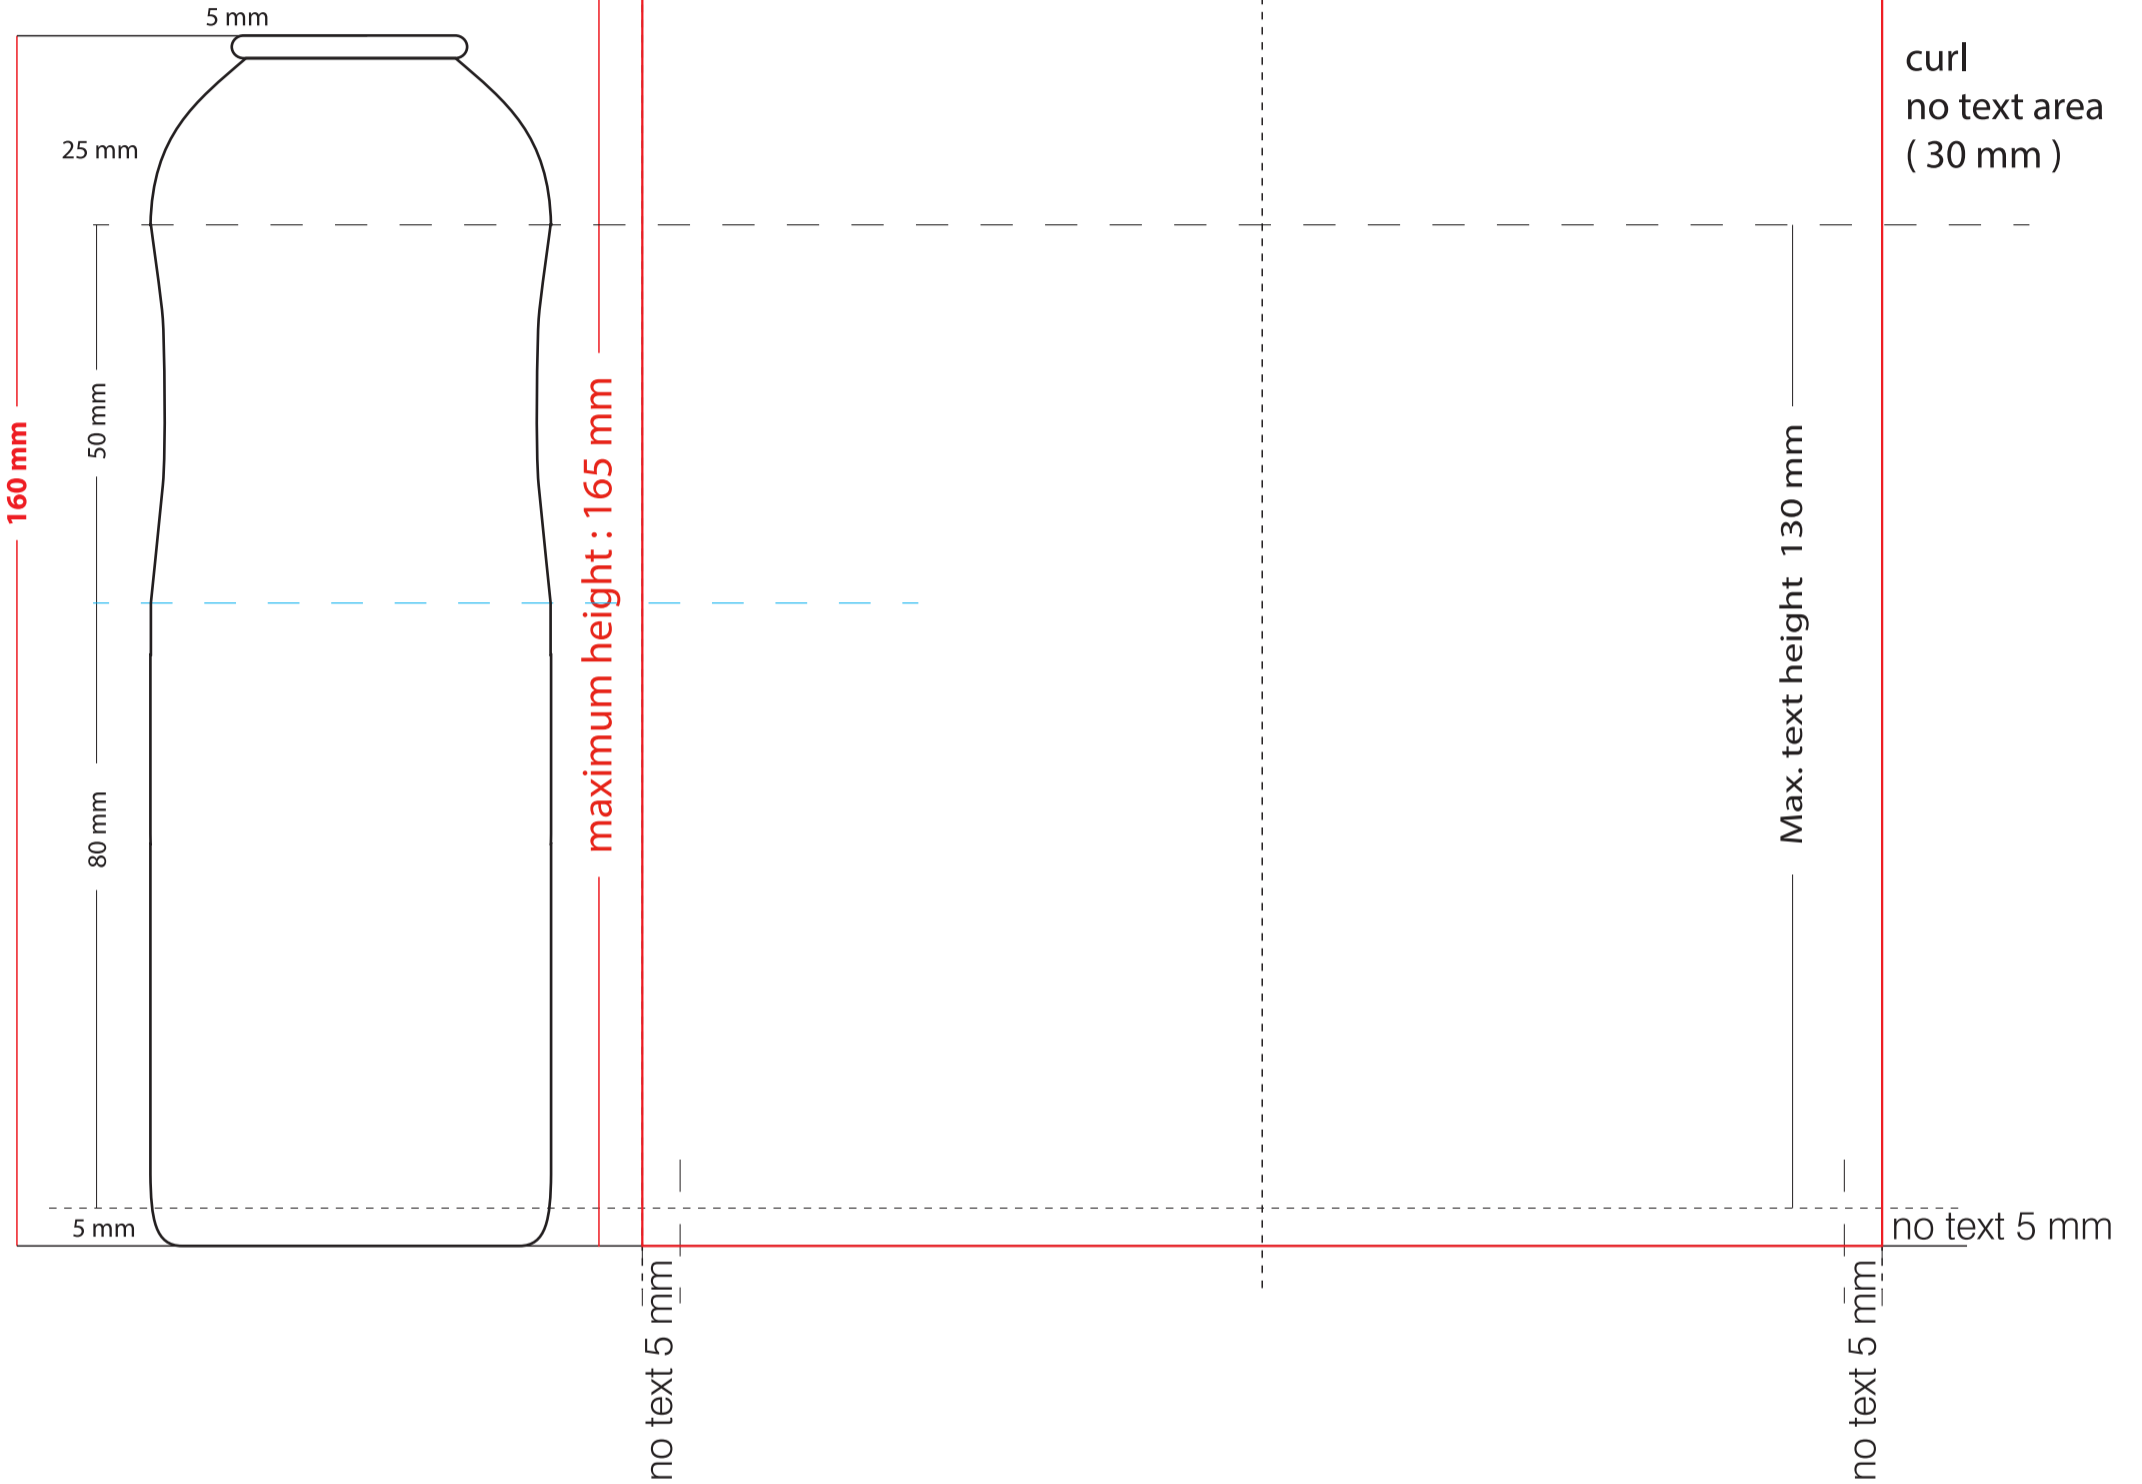

53x160

164 mm

front
82 mm

back
82 mm

Ambalaj ve Kimya San. ve Tic. Ltd. Şti. www.kontaluminum.com.tr

Tarih / Date : 00/00/20....

RENK SEÇİMİ / COLOURS SELECTION

Tüp Ebadı / Can Size: