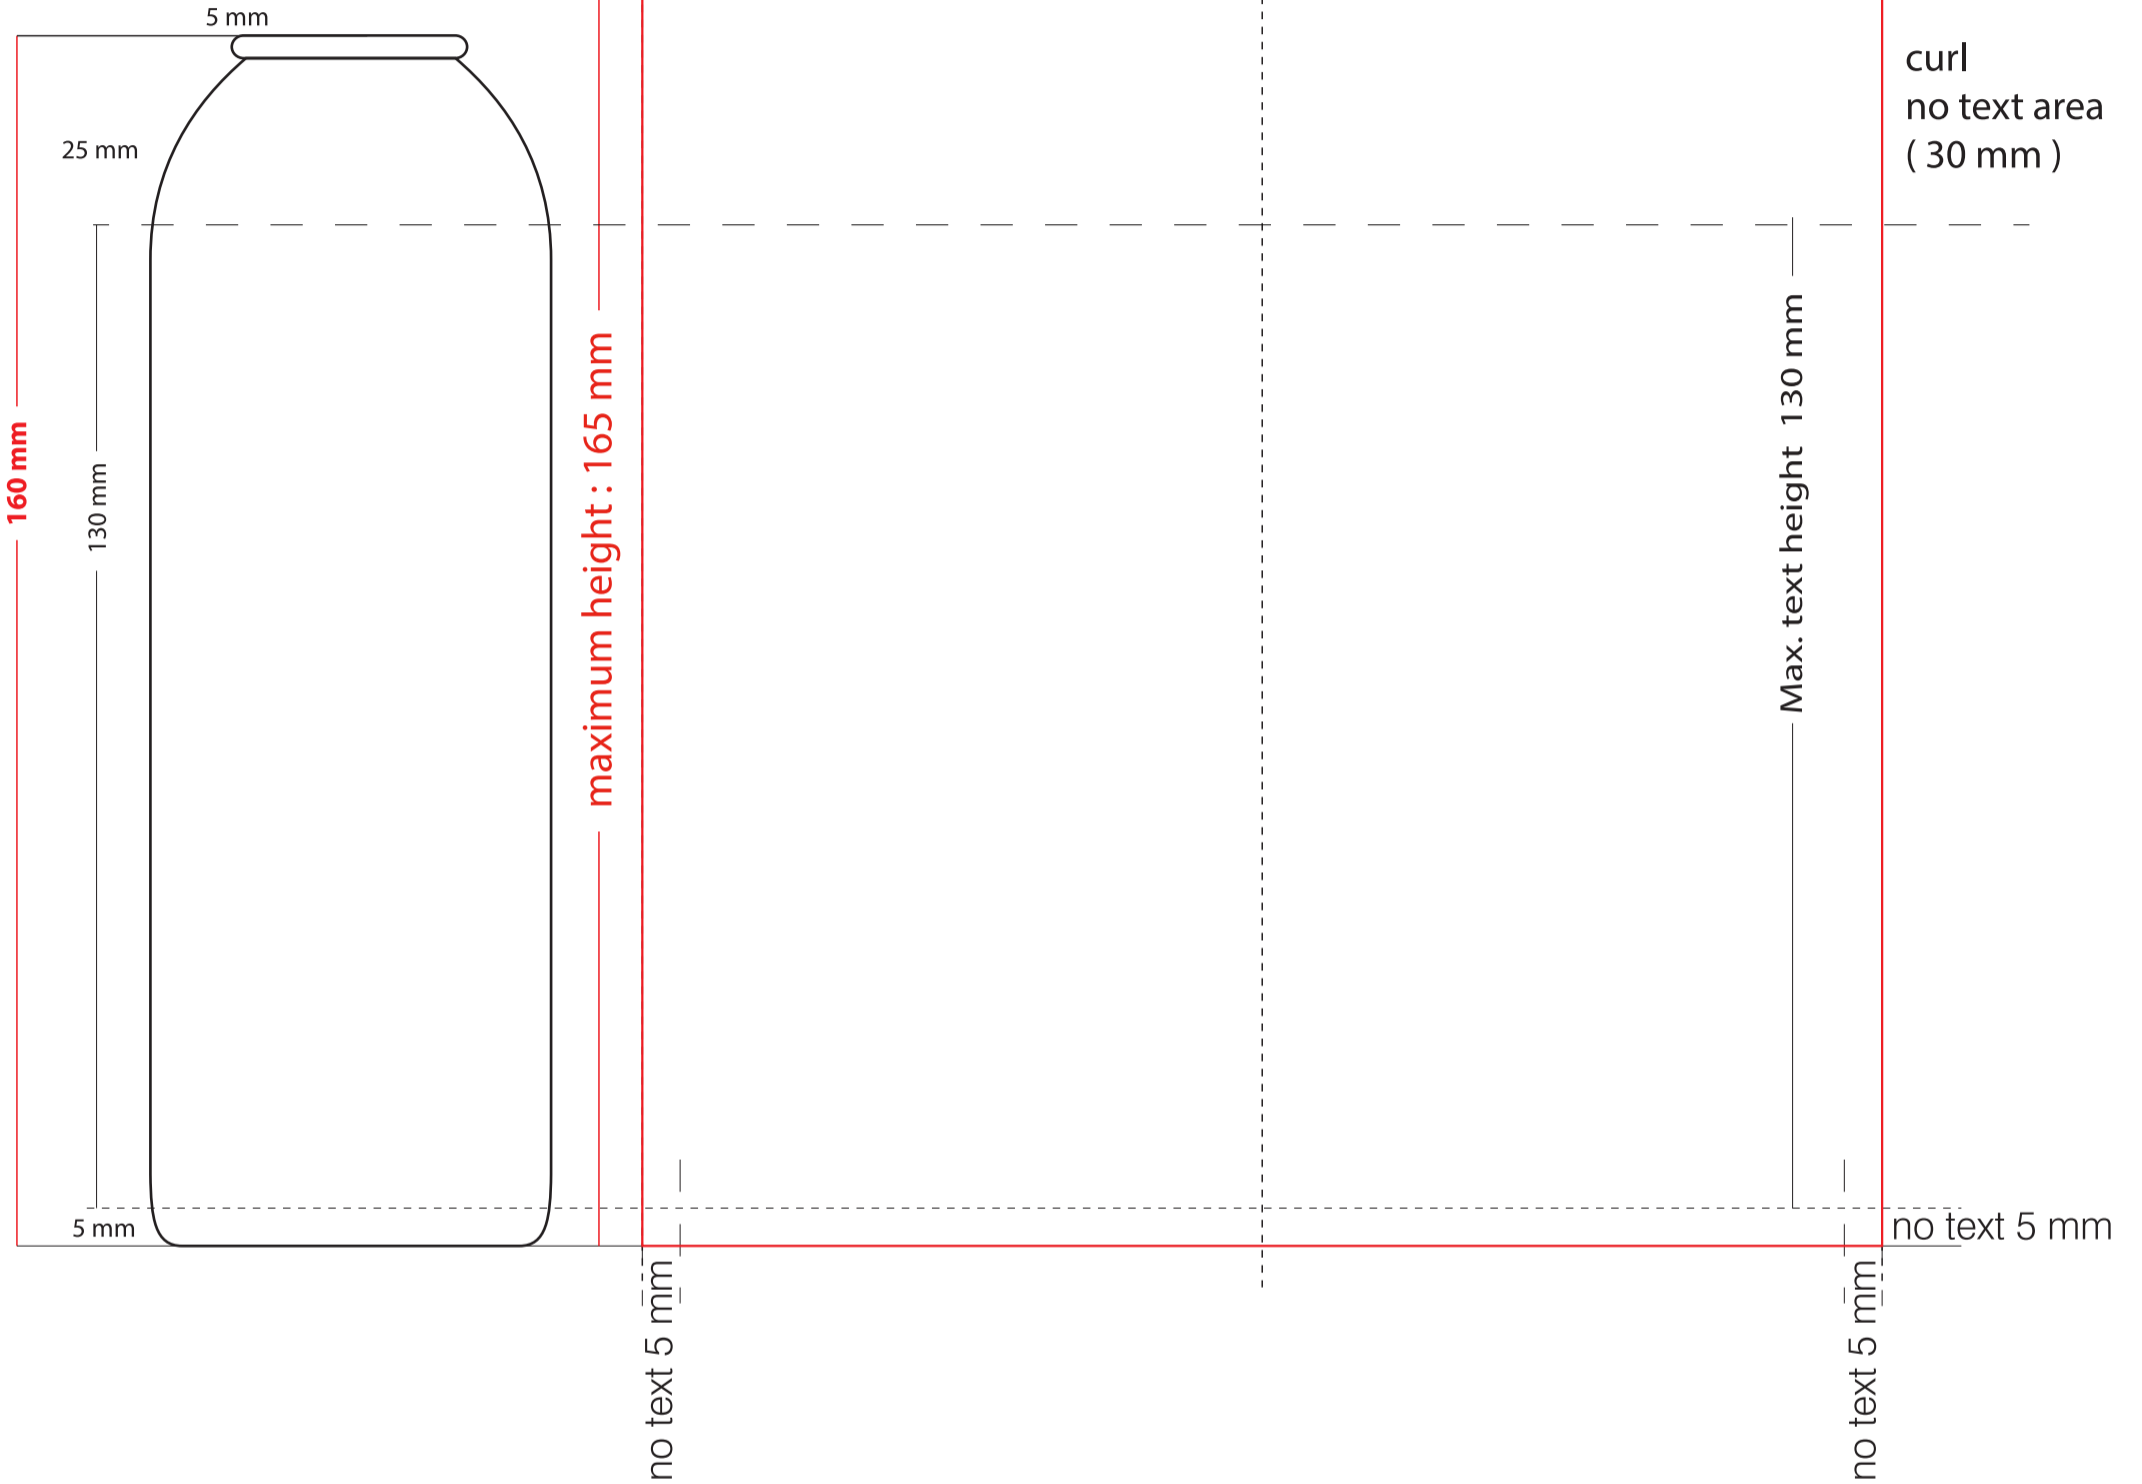

53x160

164 mm

front
82 mm

back
82 mm

Ambalaj ve Kimya San. ve Tic. Ltd. Şti. www.kontaluminum.com.tr

Tarih / Date : 00/00/20....

RENK SEÇİMİ / COLOURS SELECTION

Tüp Ebadı / Can Size: **53 x 160**