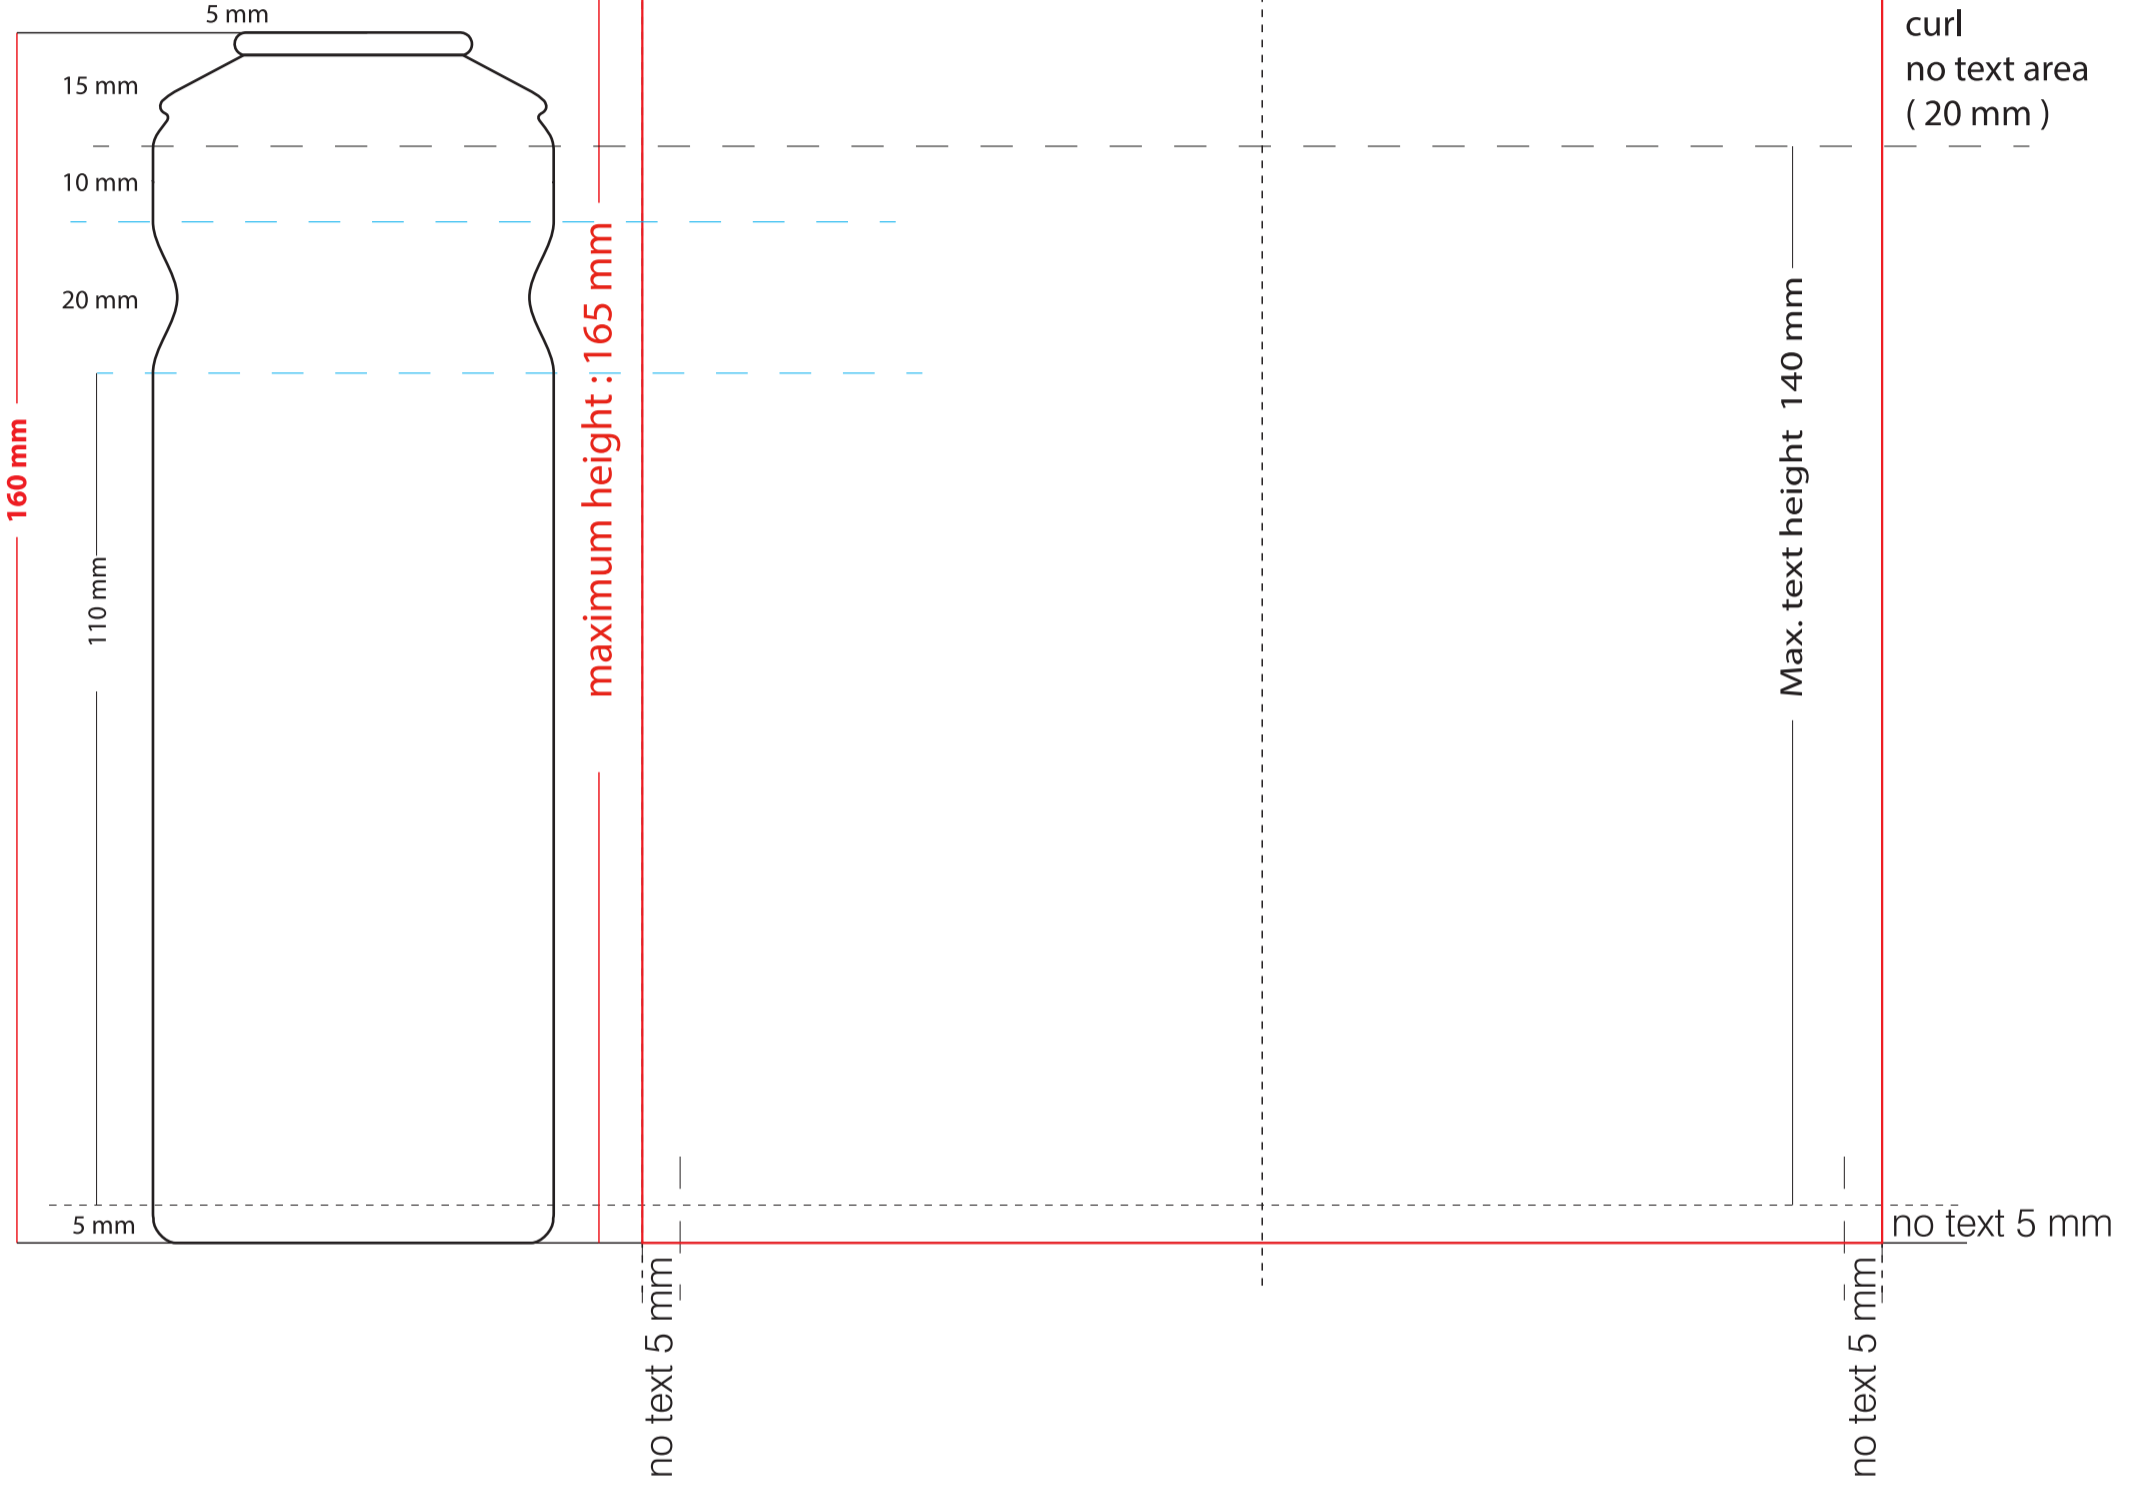

53x160

164 mm

front
82 mm

back
82 mm

Ambalaj ve Kimya San. ve Tic. Ltd. Şti.

www.kontaluminum.com.tr

Tarih / Date : 00/00/20....

RENK SEÇİMİ / COLOURS SELECTION

Tüp Ebadı / Can Size: **53 x 160**

Ürün Kodu: **KP45V00000-0**

Mamul Kodu/ Artikel No : **000000-0**

1	PANTONE
2	
3	
4	
5	
6	
7	
8	
9	

Alt Zemin
Lower Base

Beyaz Zemin / White Base Coat

Metal Zemin / Metallic Base