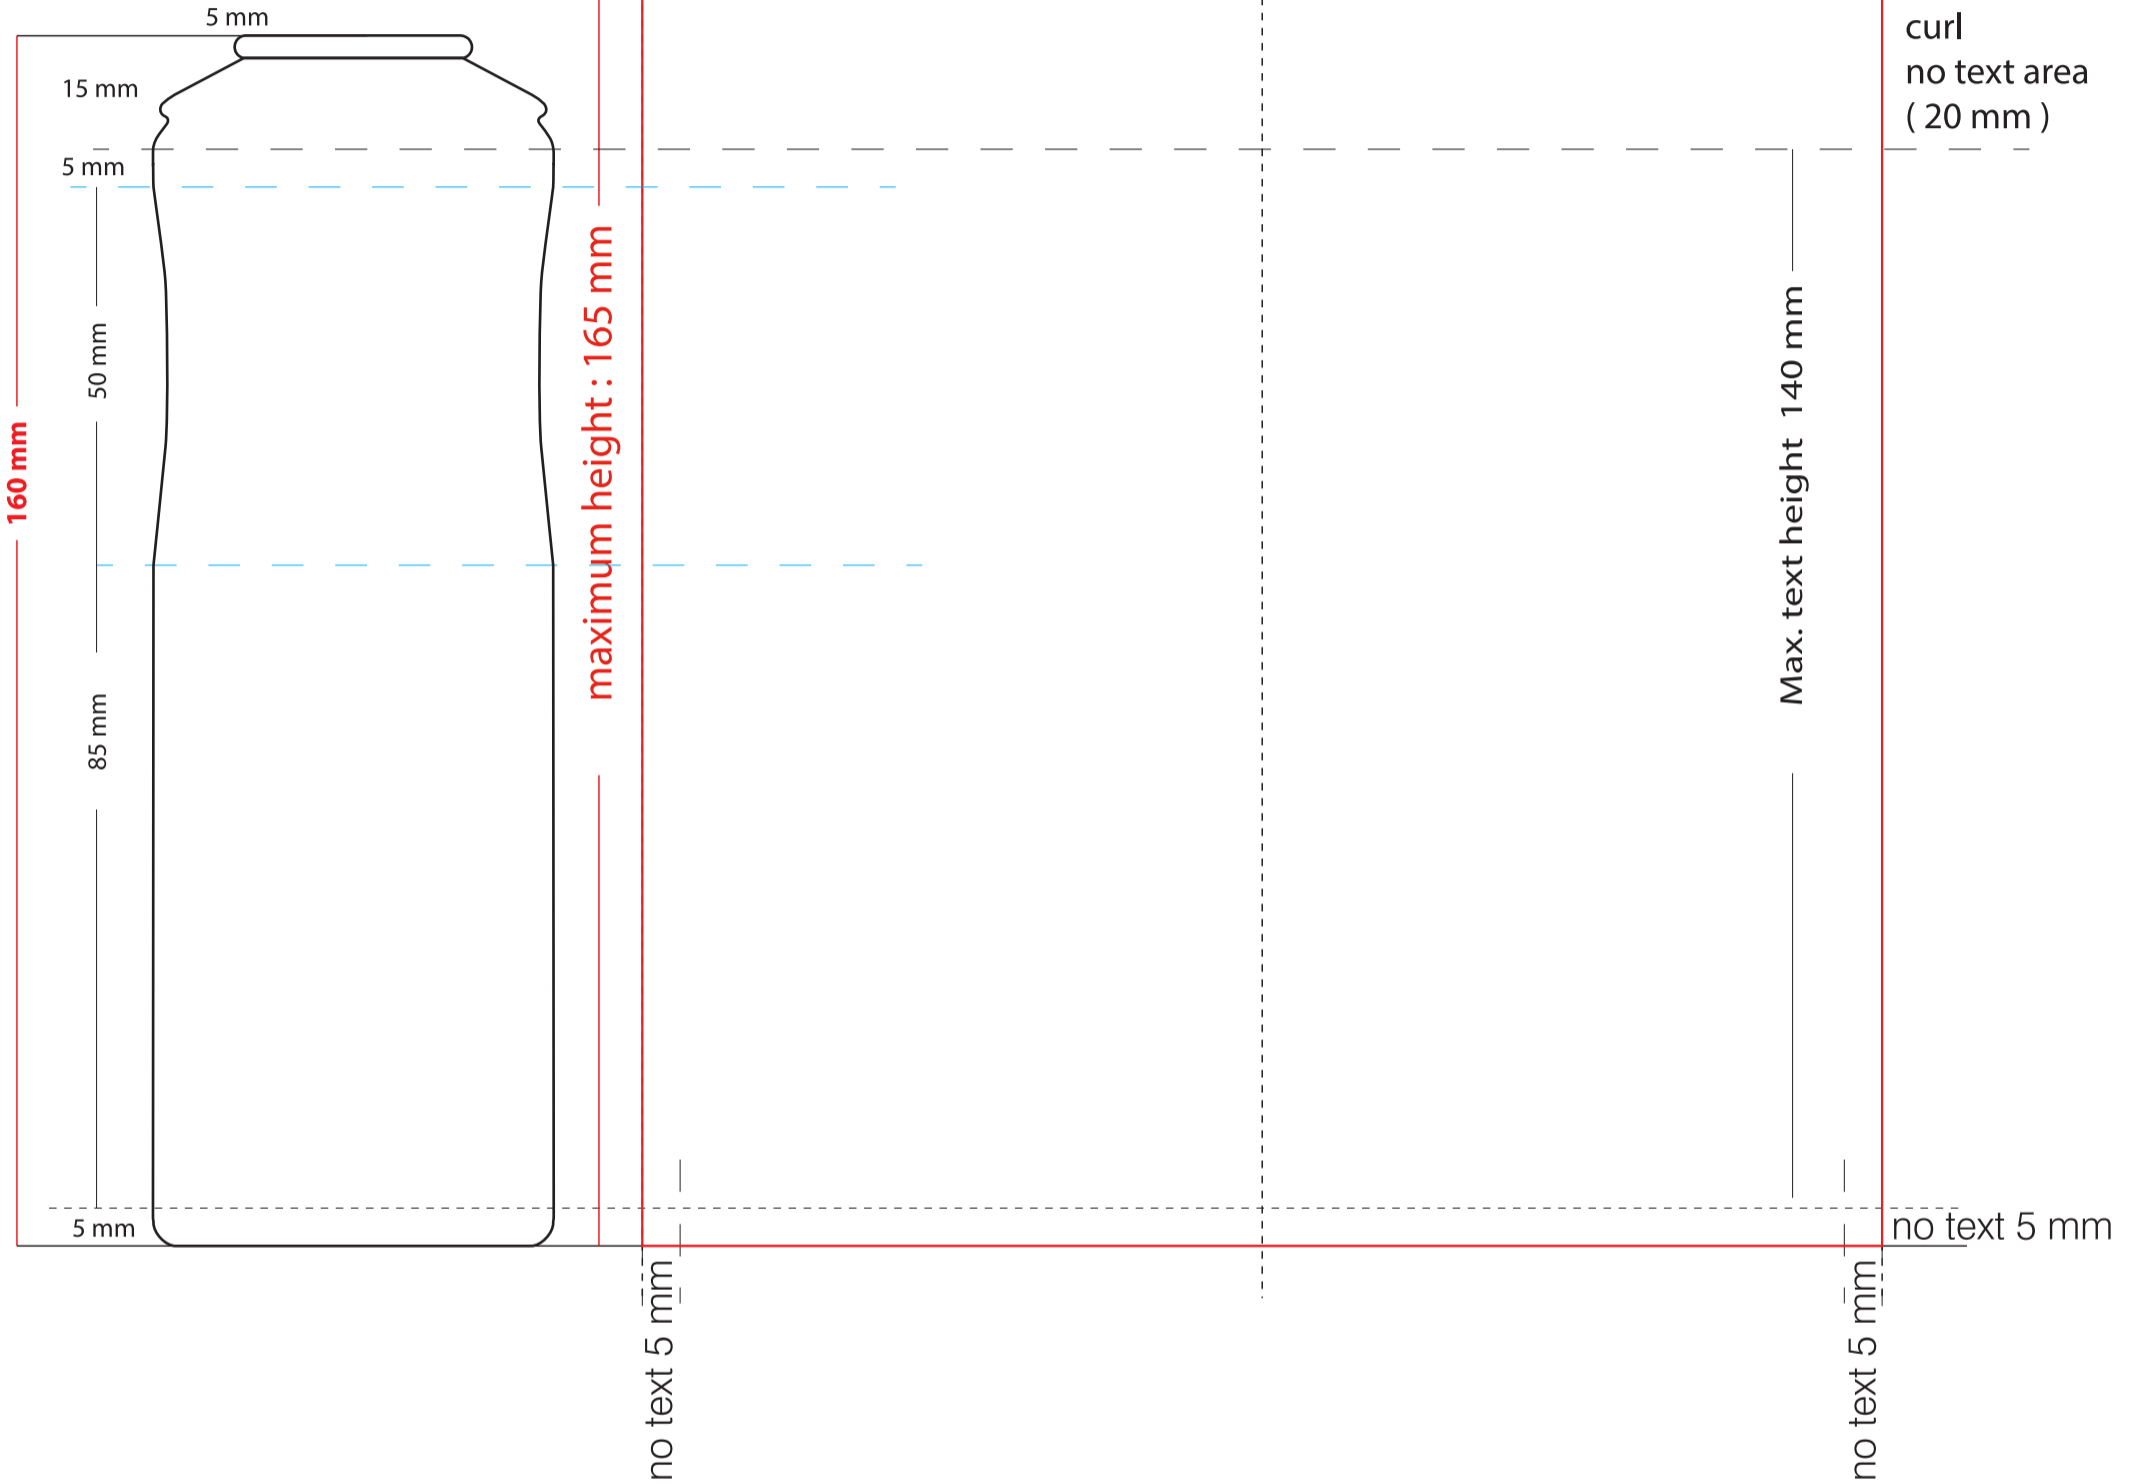

53x160

164 mm

front
82 mm

back
82 mm

Ambalaj ve Kimya San. ve Tic. Ltd. Şti. www.kontaluminum.com.tr

Tarih / Date : 00/00/20...

RENK SEÇİMİ / COLOURS SELECTION

Tüp Ebadı / Can Size: **53 x 160**