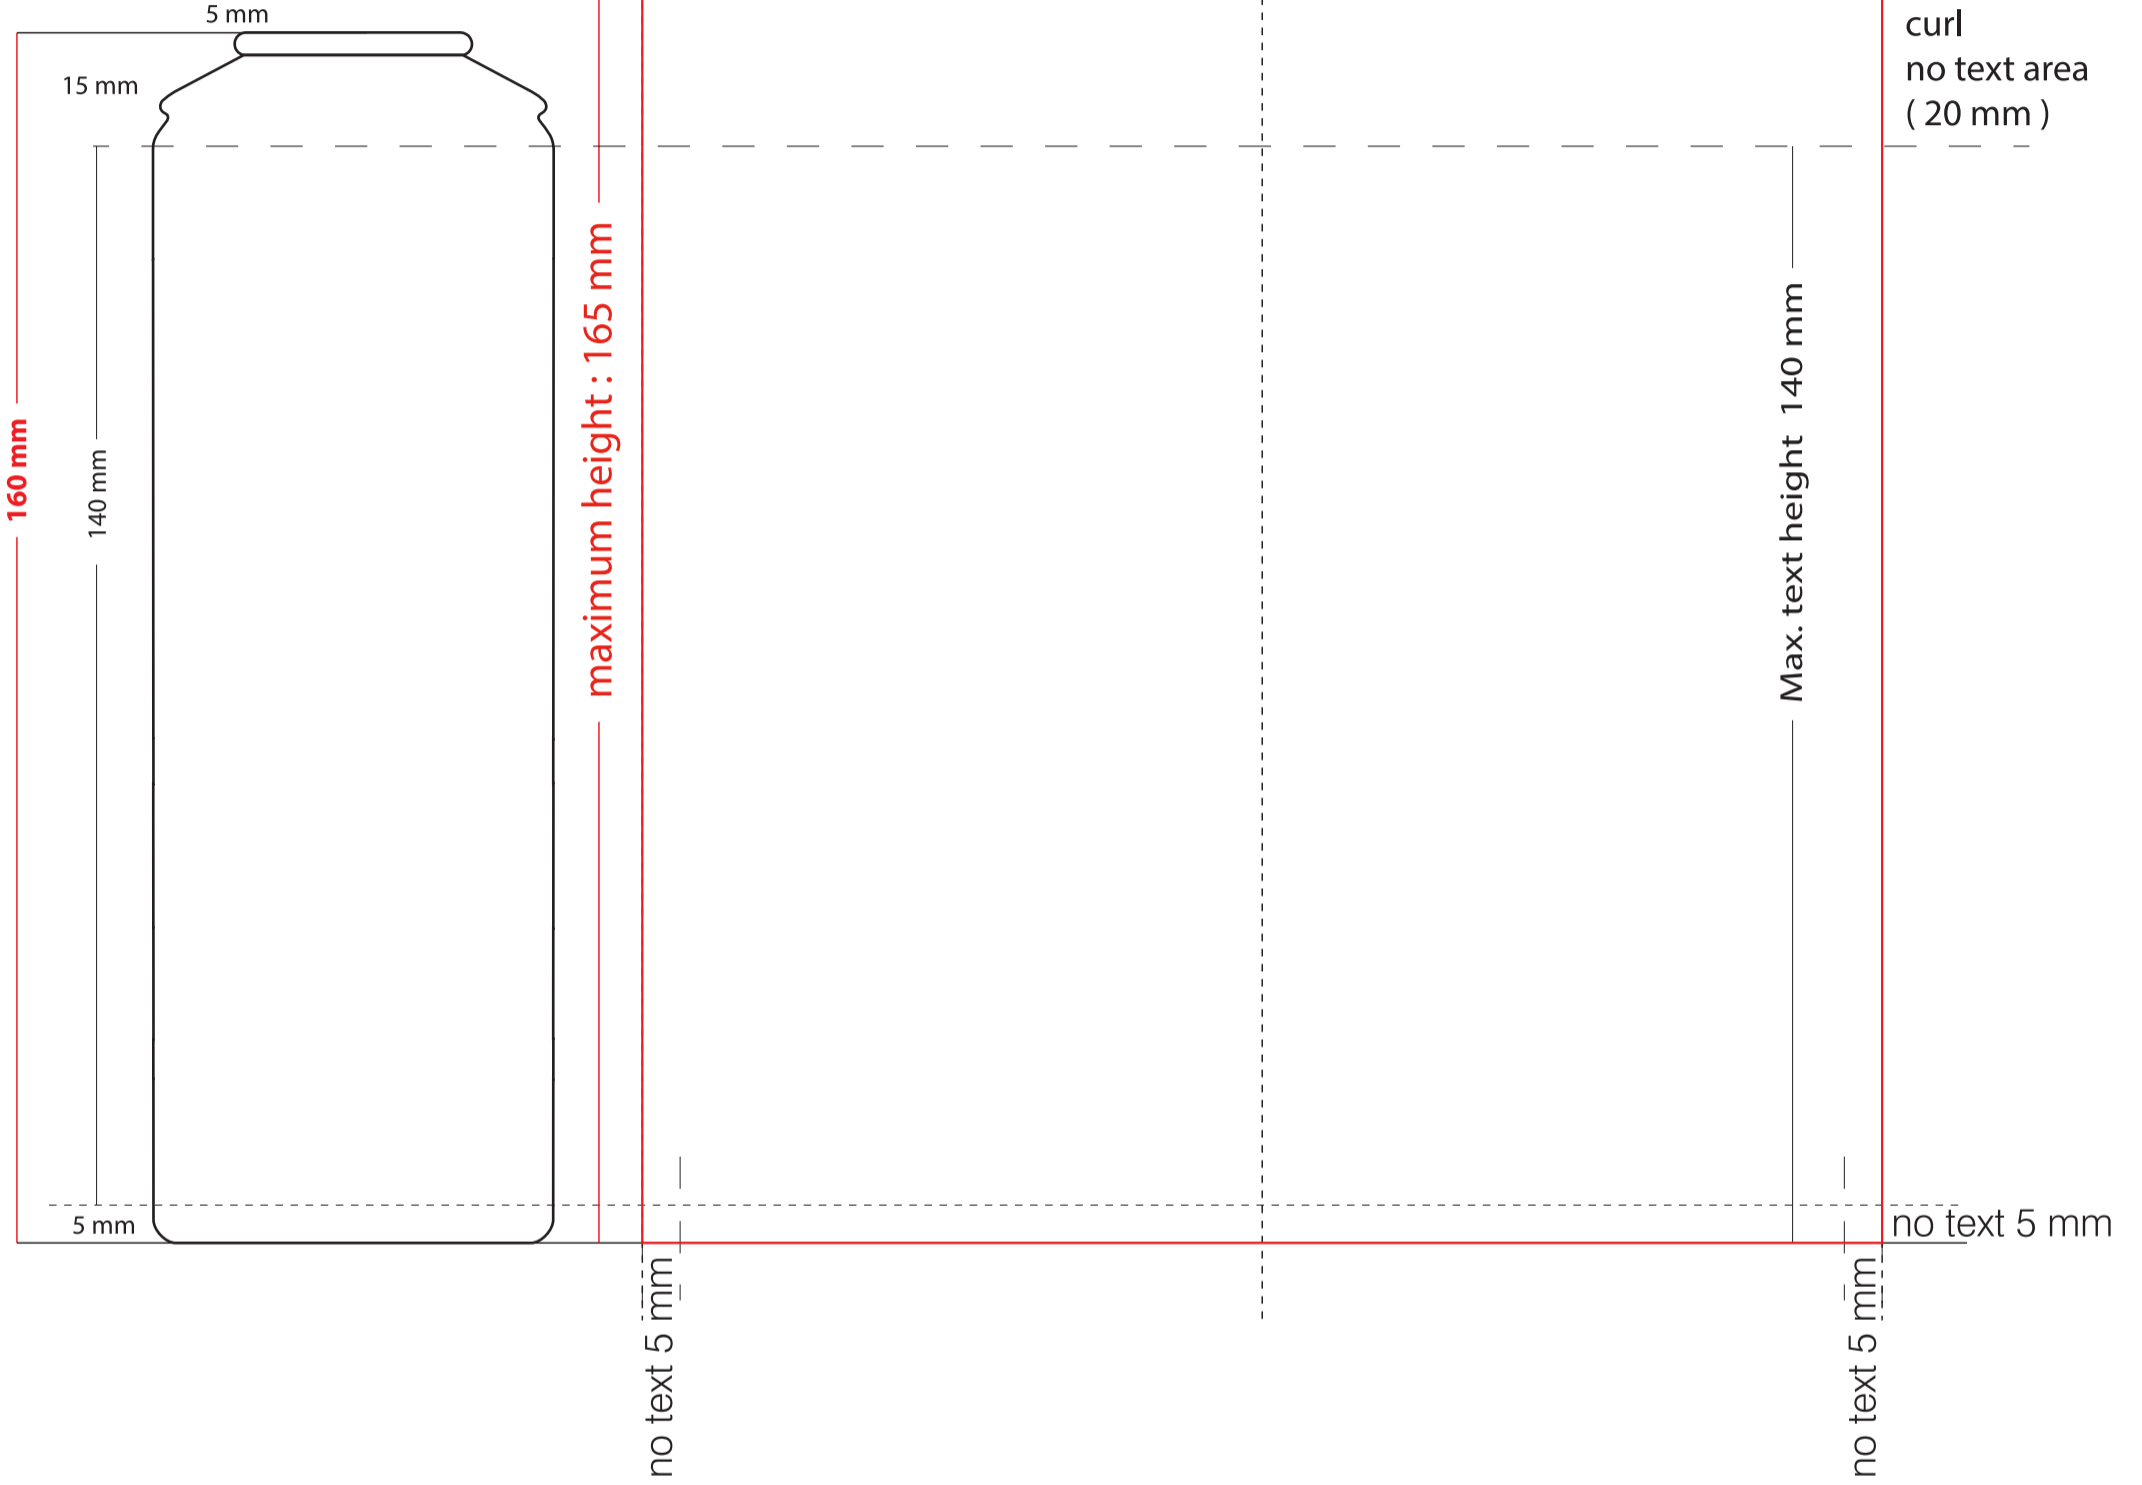

# 53x160

## 164 mm

front  
82 mm

back  
82 mm

Ambalaj ve Kimya San. ve Tic. Ltd. Şti. www.kontaluminum.com.tr

Tarih / Date : 00/00/20....

RENK SEÇİMİ / COLOURS SELECTION

Tüp Ebadı / Can Size: **53 x 160**

Ürün Kodu: **KP45V00000-0**