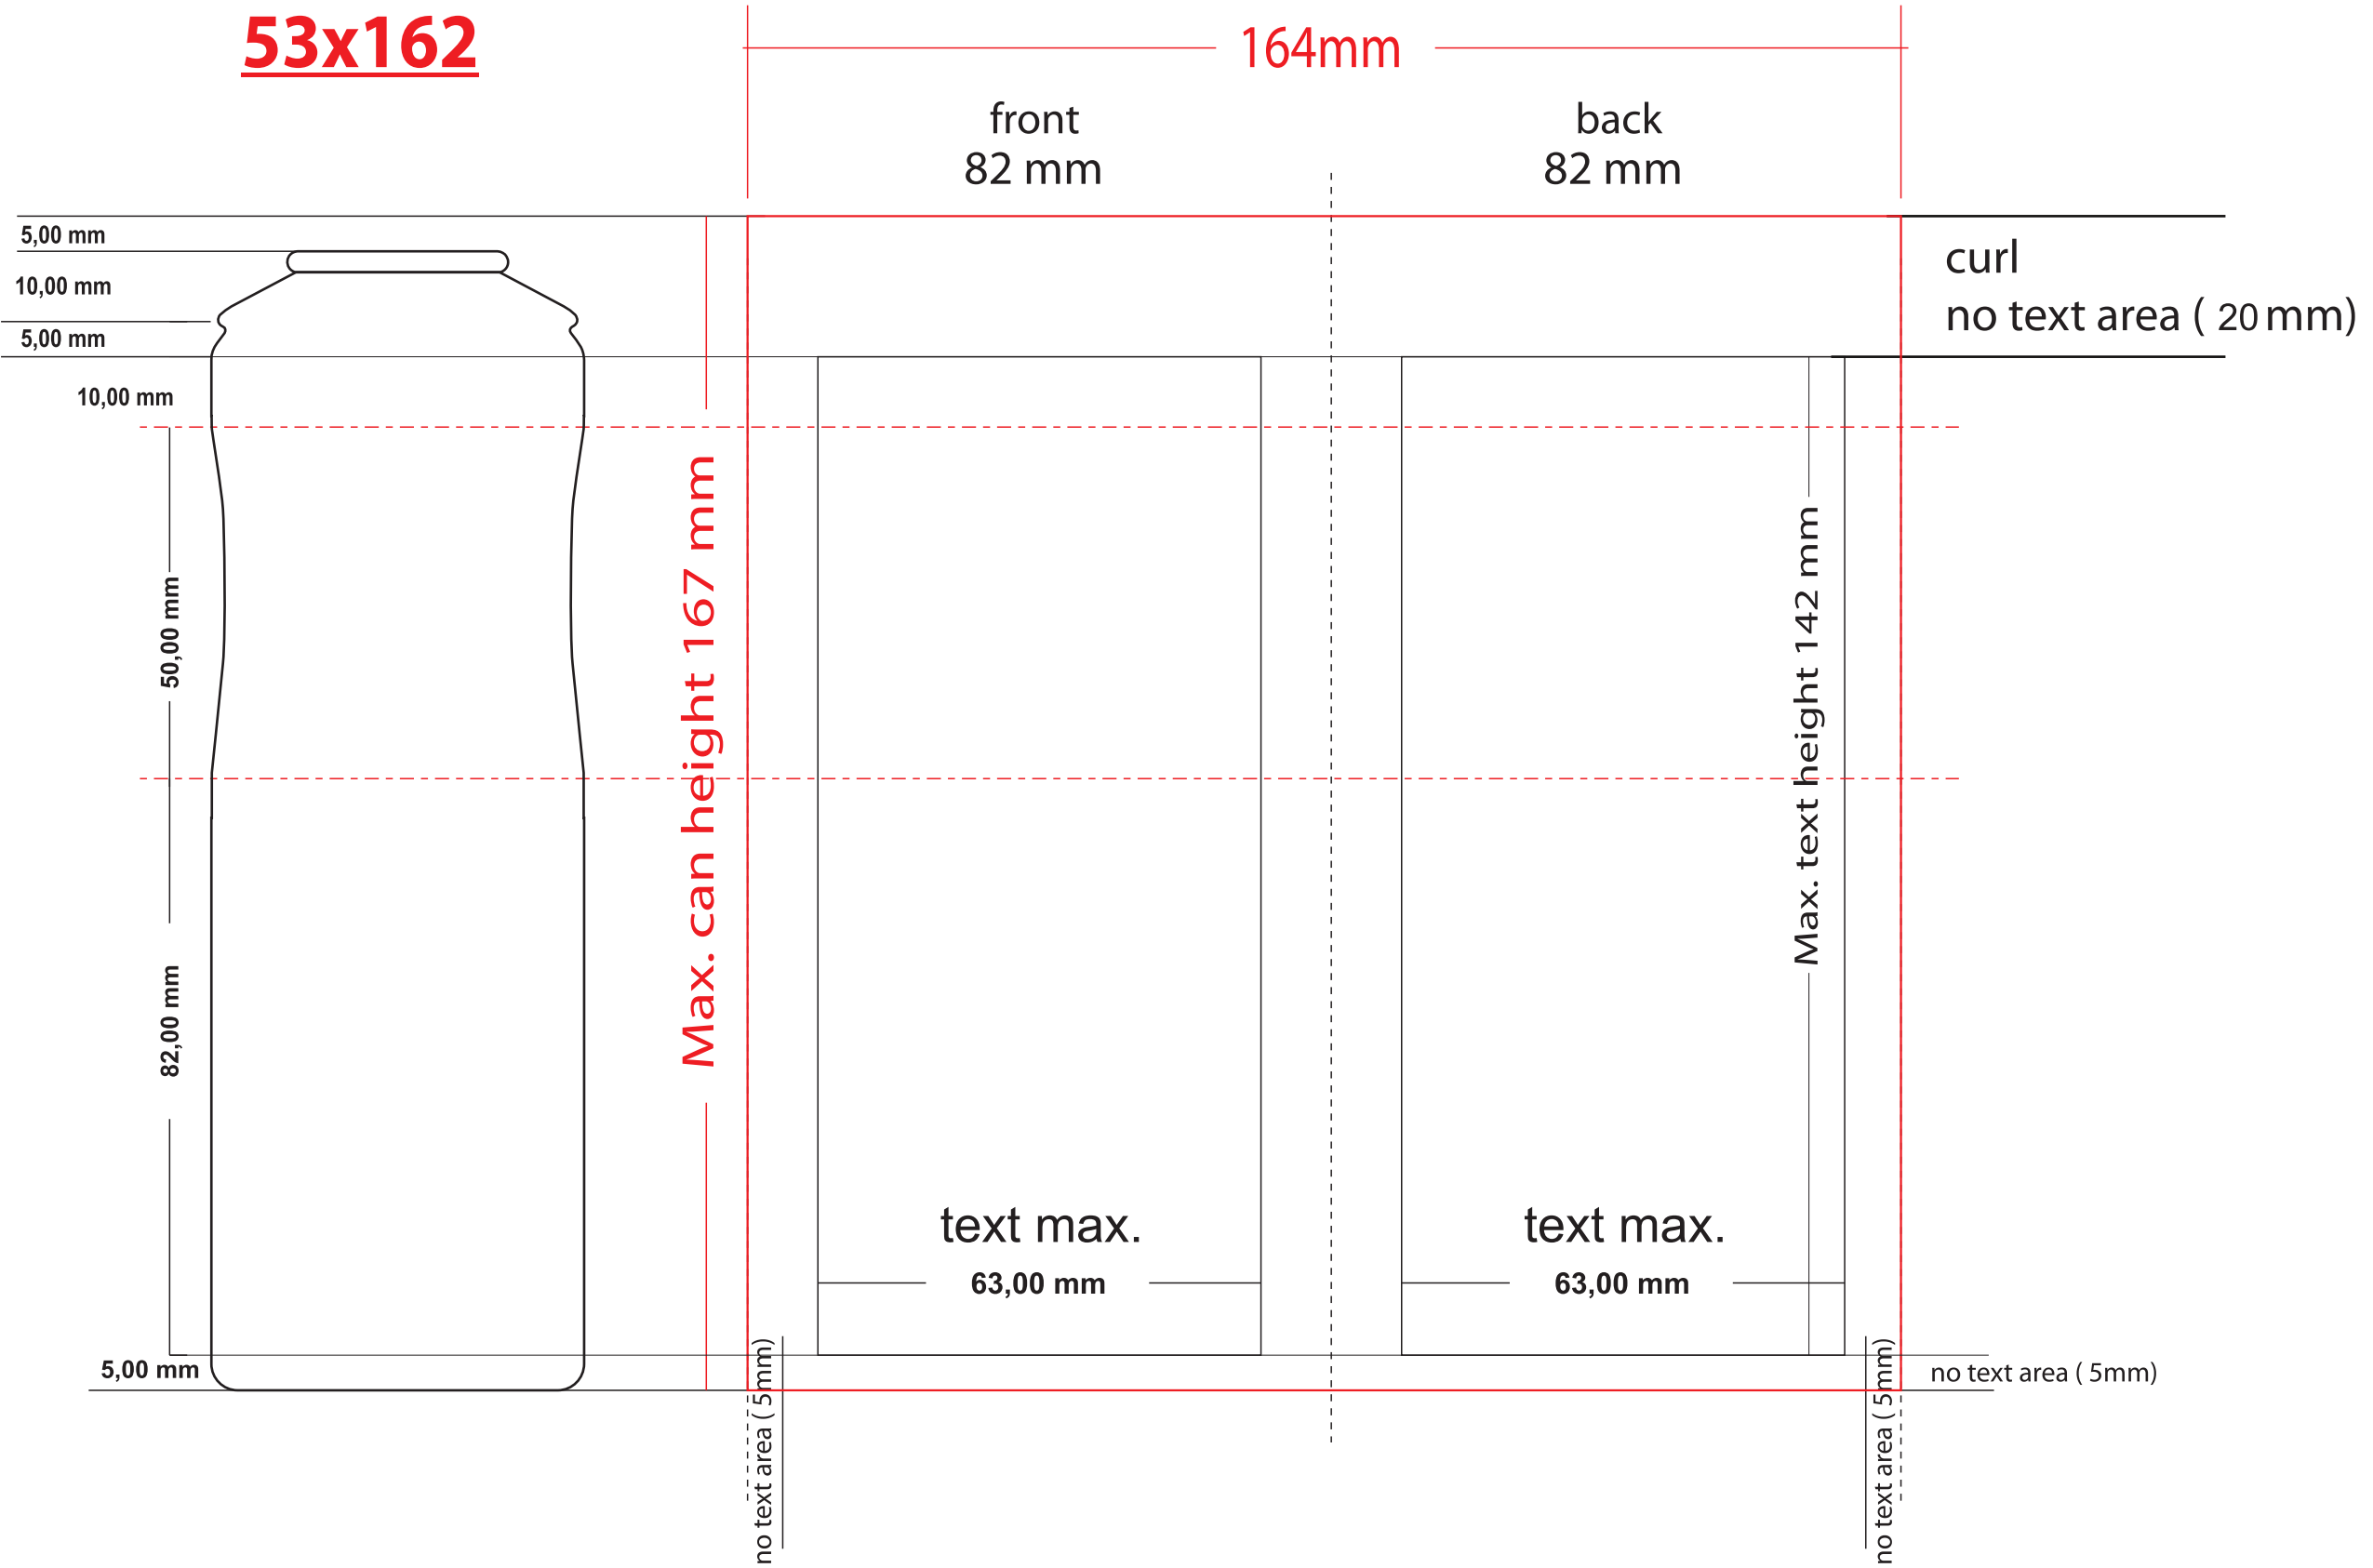

53x162

KONT ALÜMİNYUM
Ambalaj ve Kimya San. ve Tic. Ltd. Şti.
www.kontaluminium.com.tr

RENK SEÇİMİ / COLOURS SELECTION

1	PANTONE
2	
3	
4	
5	
6	
7	
8	
9	

Tüp Ebadı / Can Size: **53 x 162** Tarih / Date : **00/00/20...**