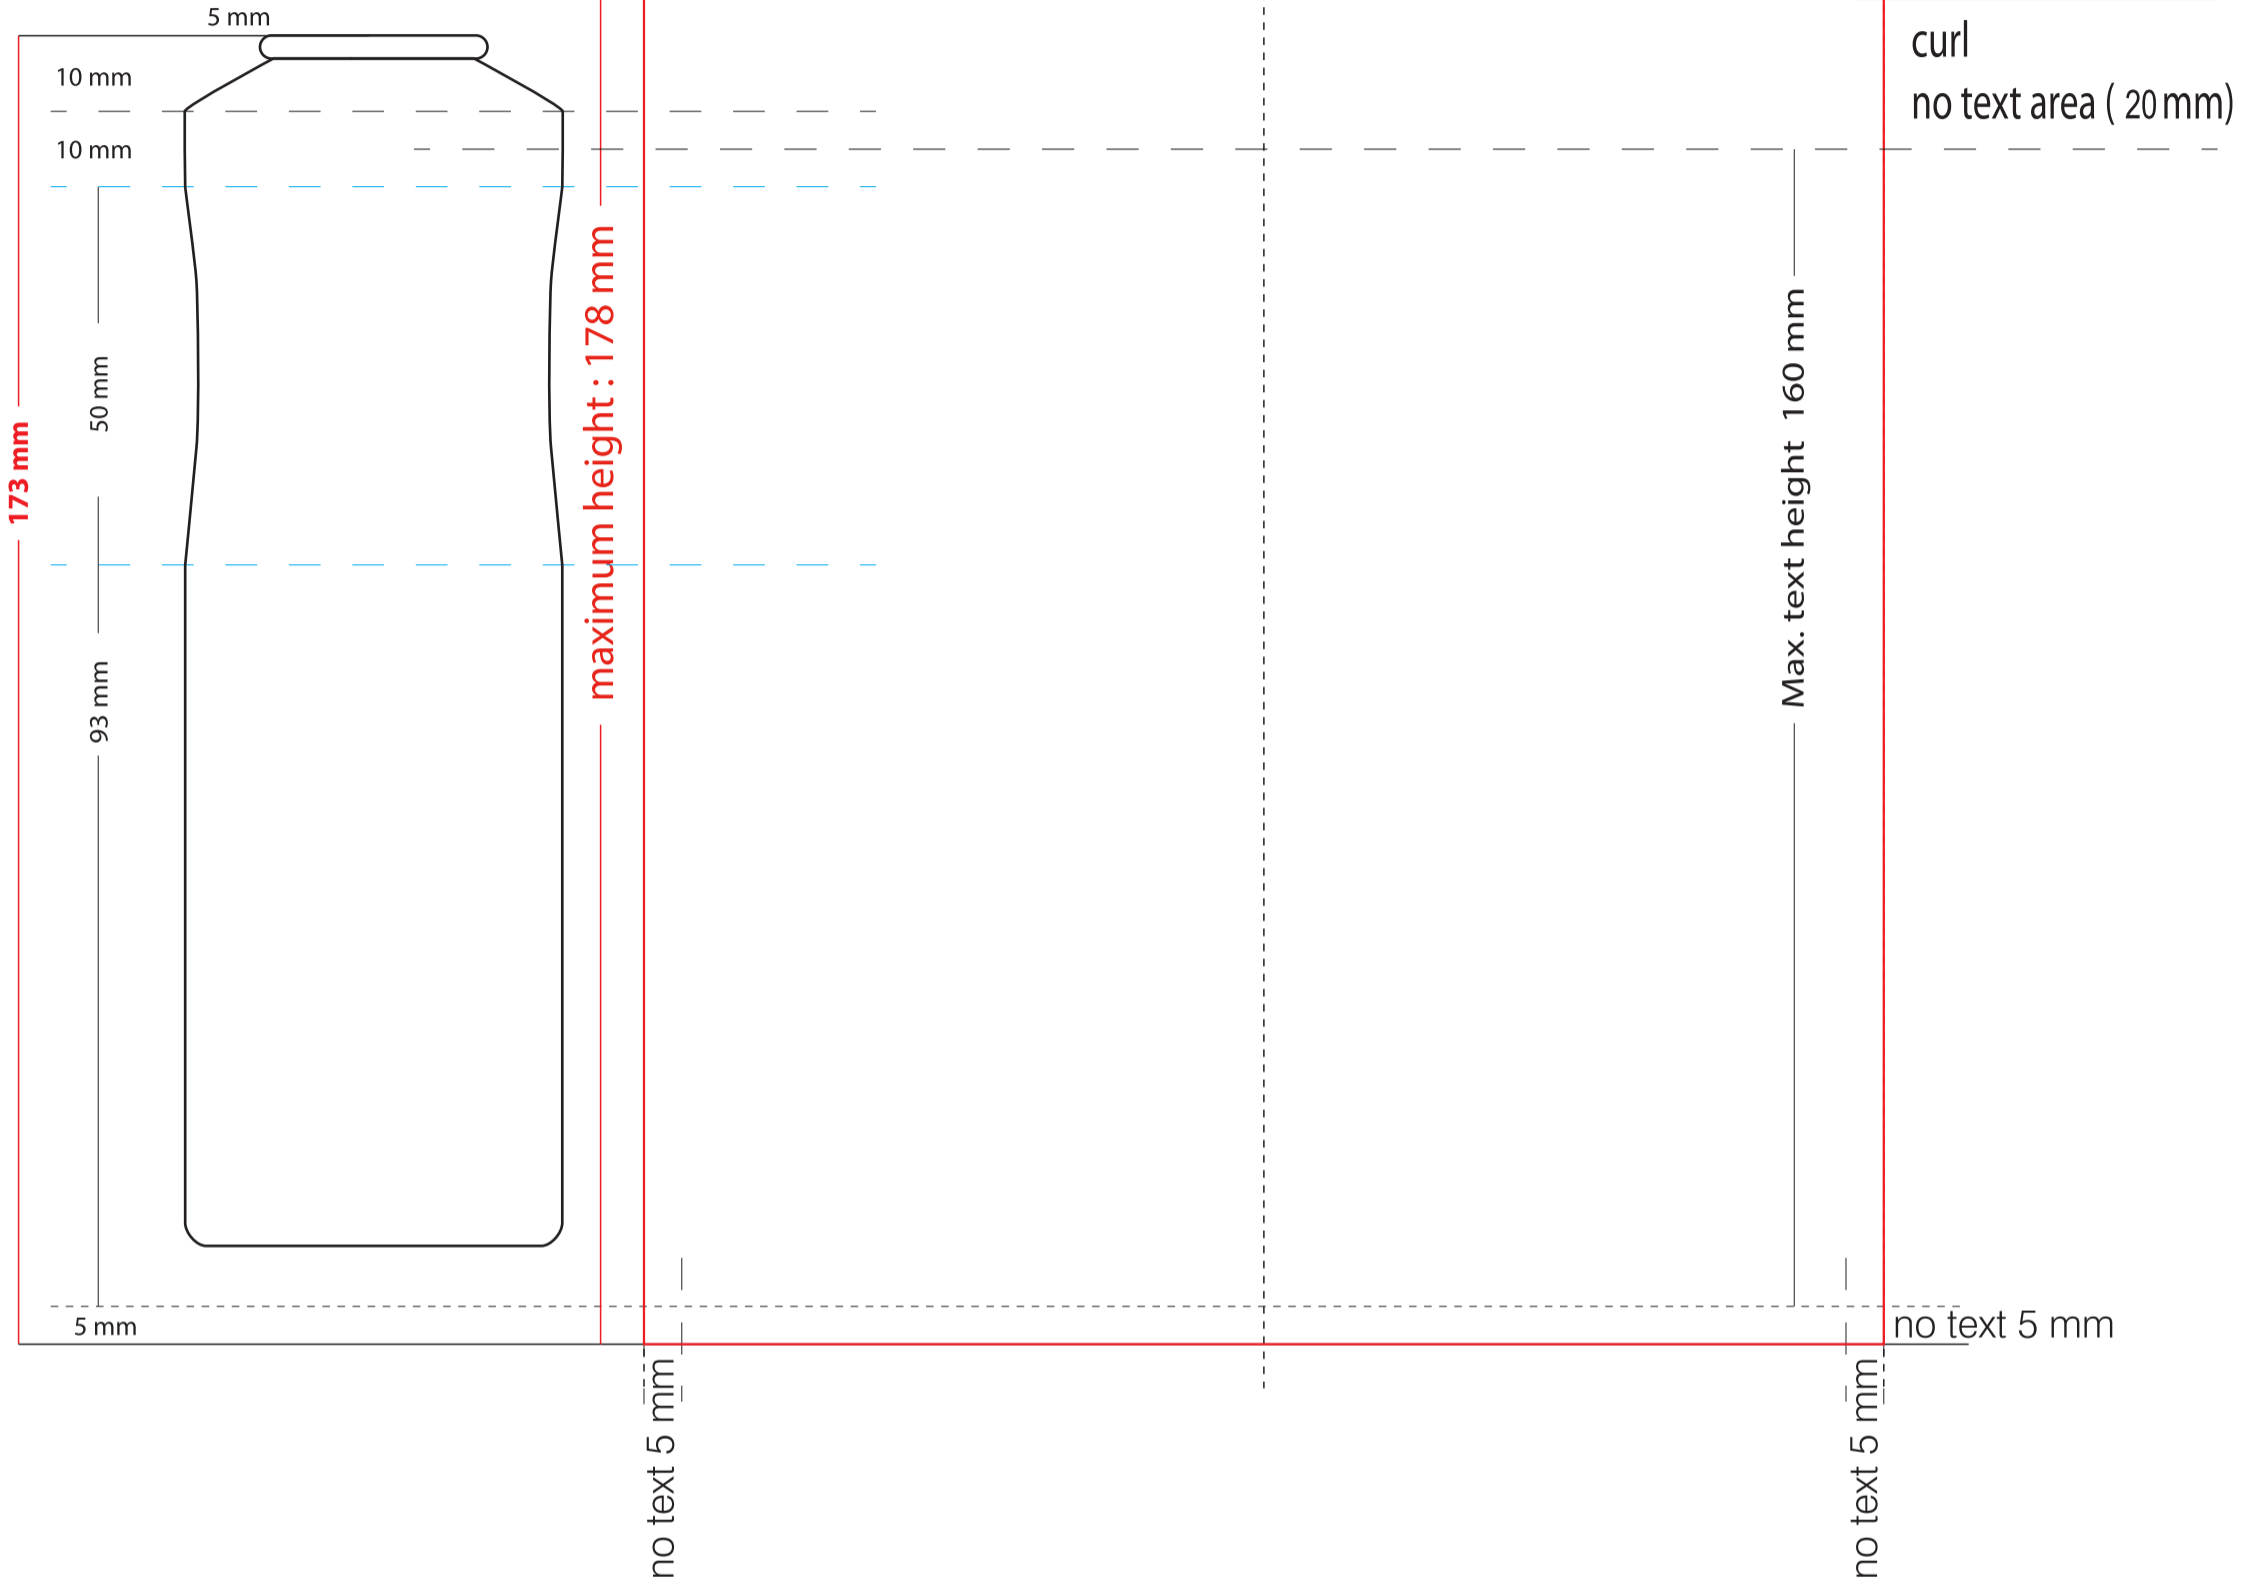

53x173

164 mm

front
82 mm

back
82 mm

Ambalaj ve Kimya San. ve Tic. Ltd. Şti. www.kontaluminium.com.tr

Tarih / Date : 00/00/20....

RENK SEÇİMİ / COLOURS SELECTION

Tüp Ebadı / Can Size: **53 x 173**