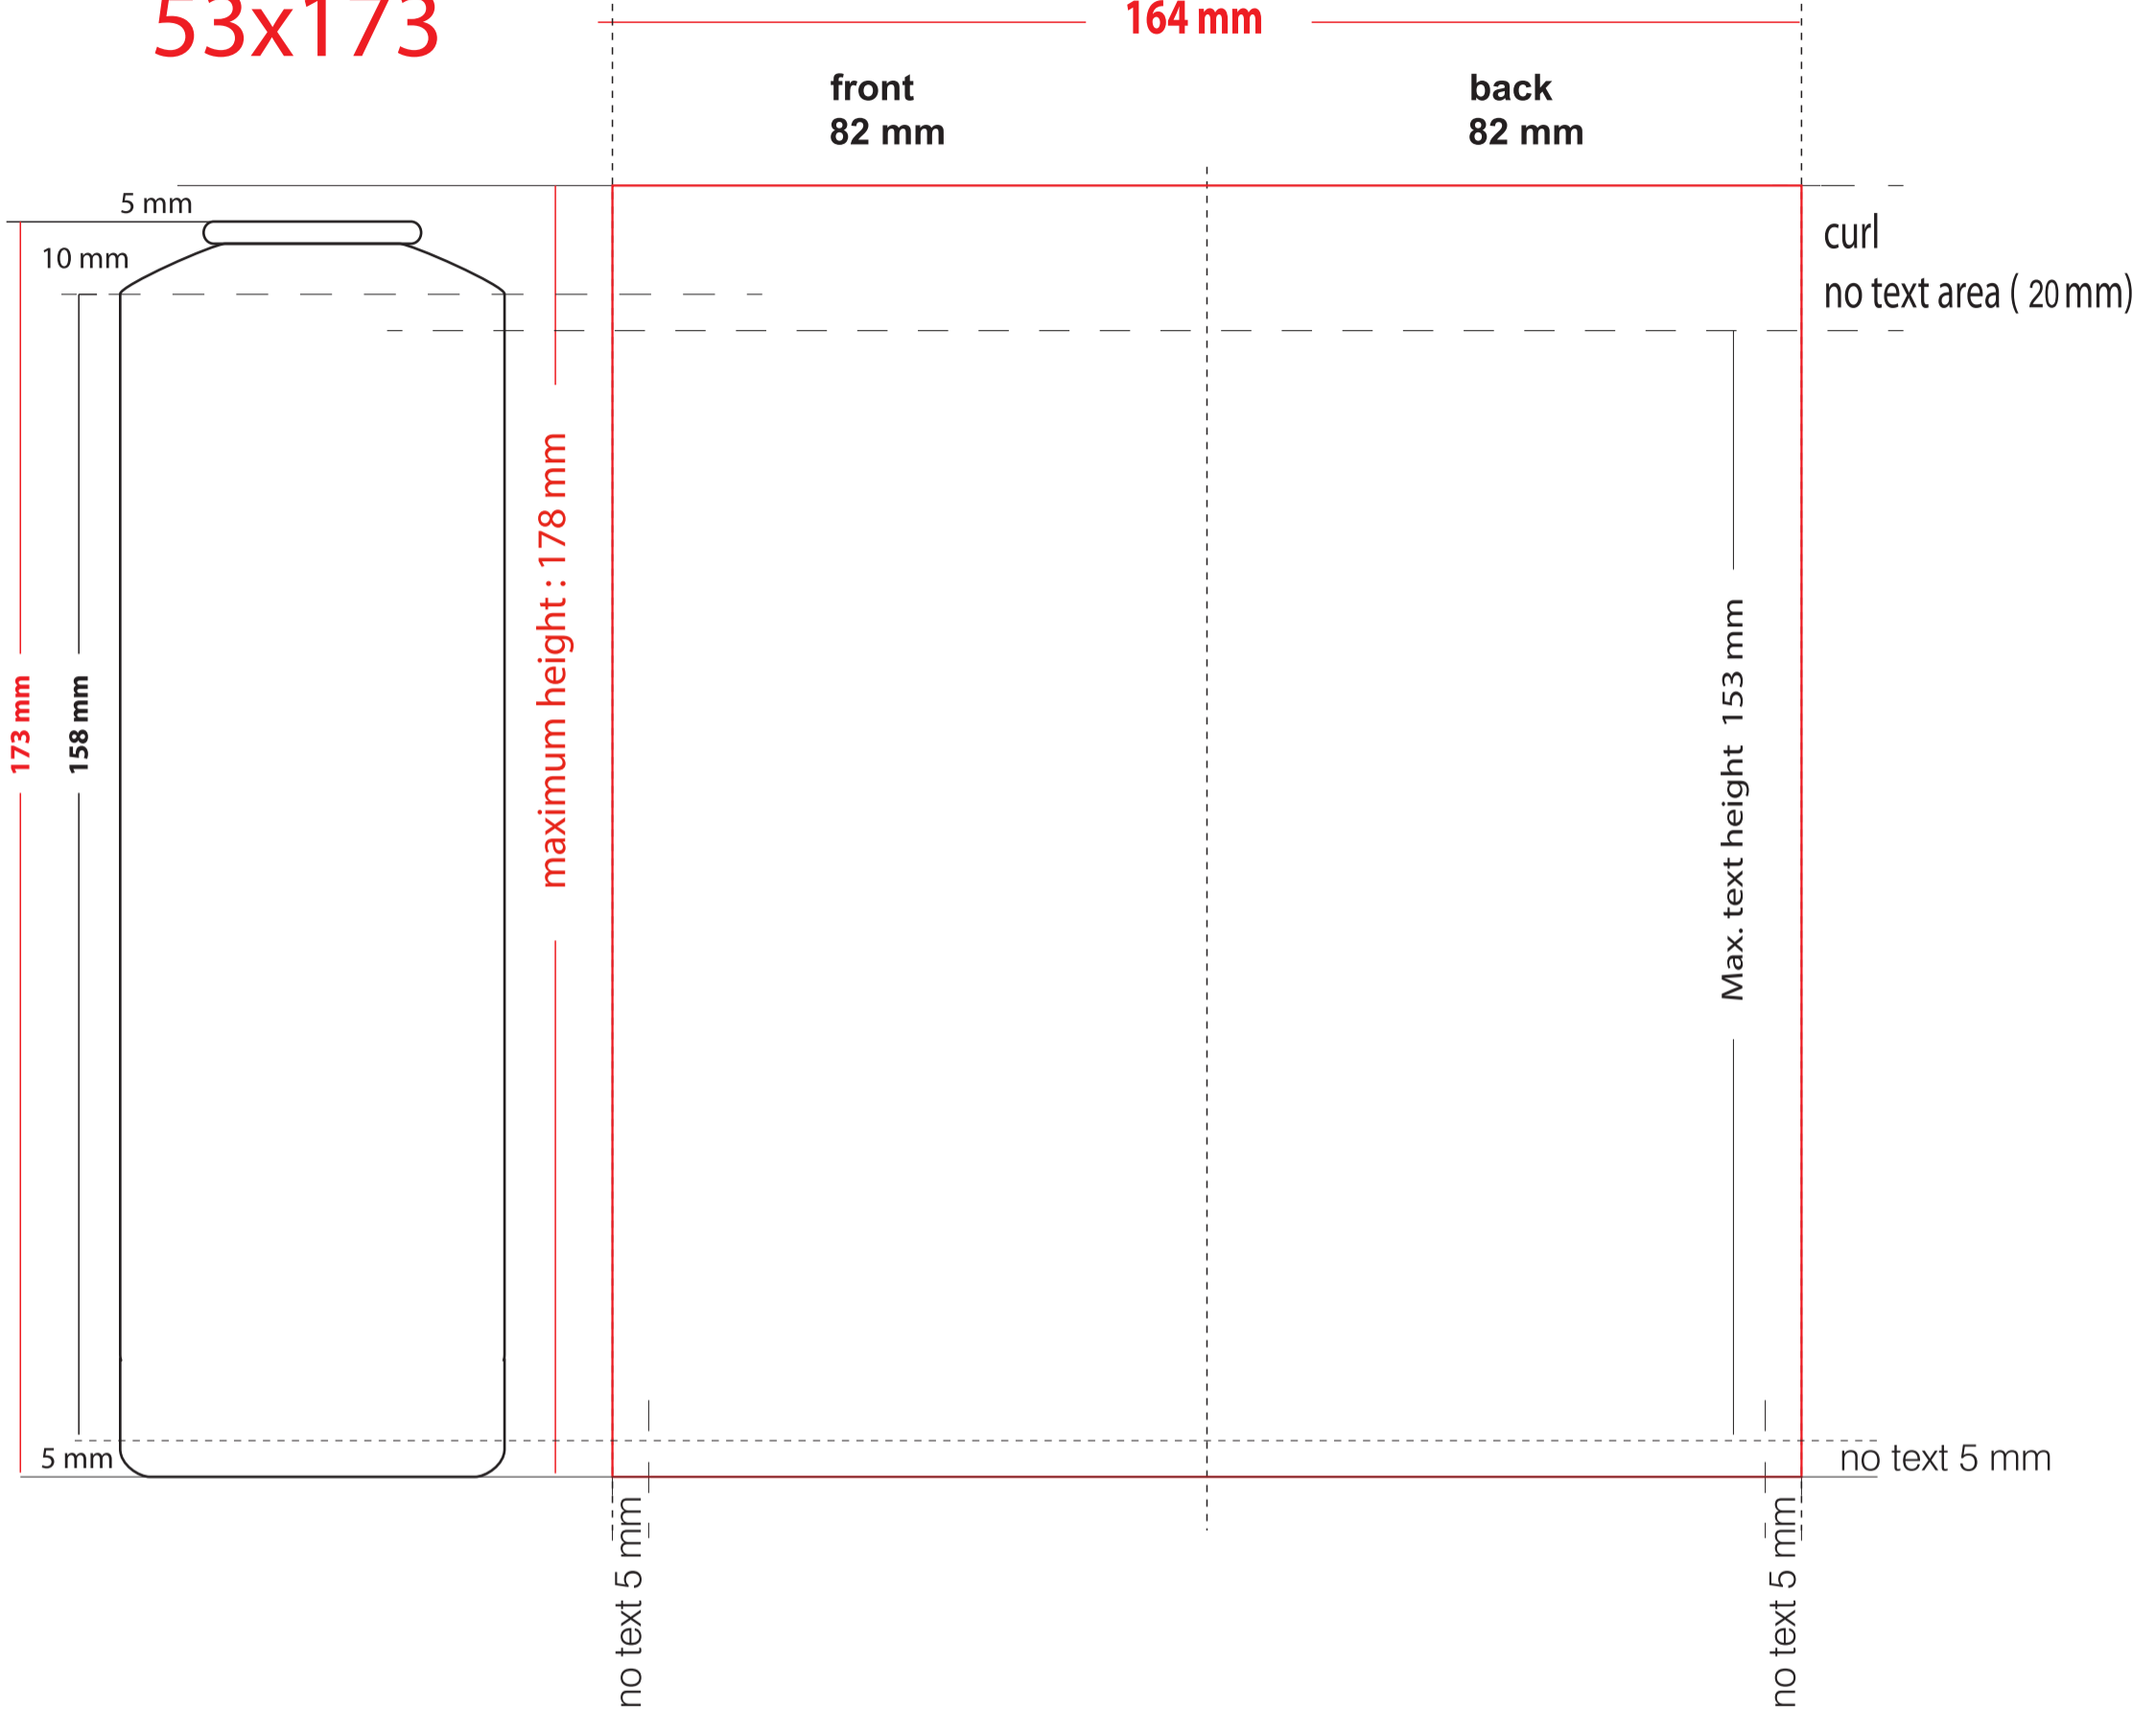

53x173

Ambalaj ve Kimya San. ve Tic. Ltd. Şti. www.kontaluminum.com.tr

Tarih / Date : 00/00/20....

RENK SEÇİMİ / COLOURS SELECTION

Tüp Ebadı / Can Size: **53 x 173**

Ürün Kodu: **KP45V00000-0**

Mamul Kodu/ Artikel No : **000000-0**