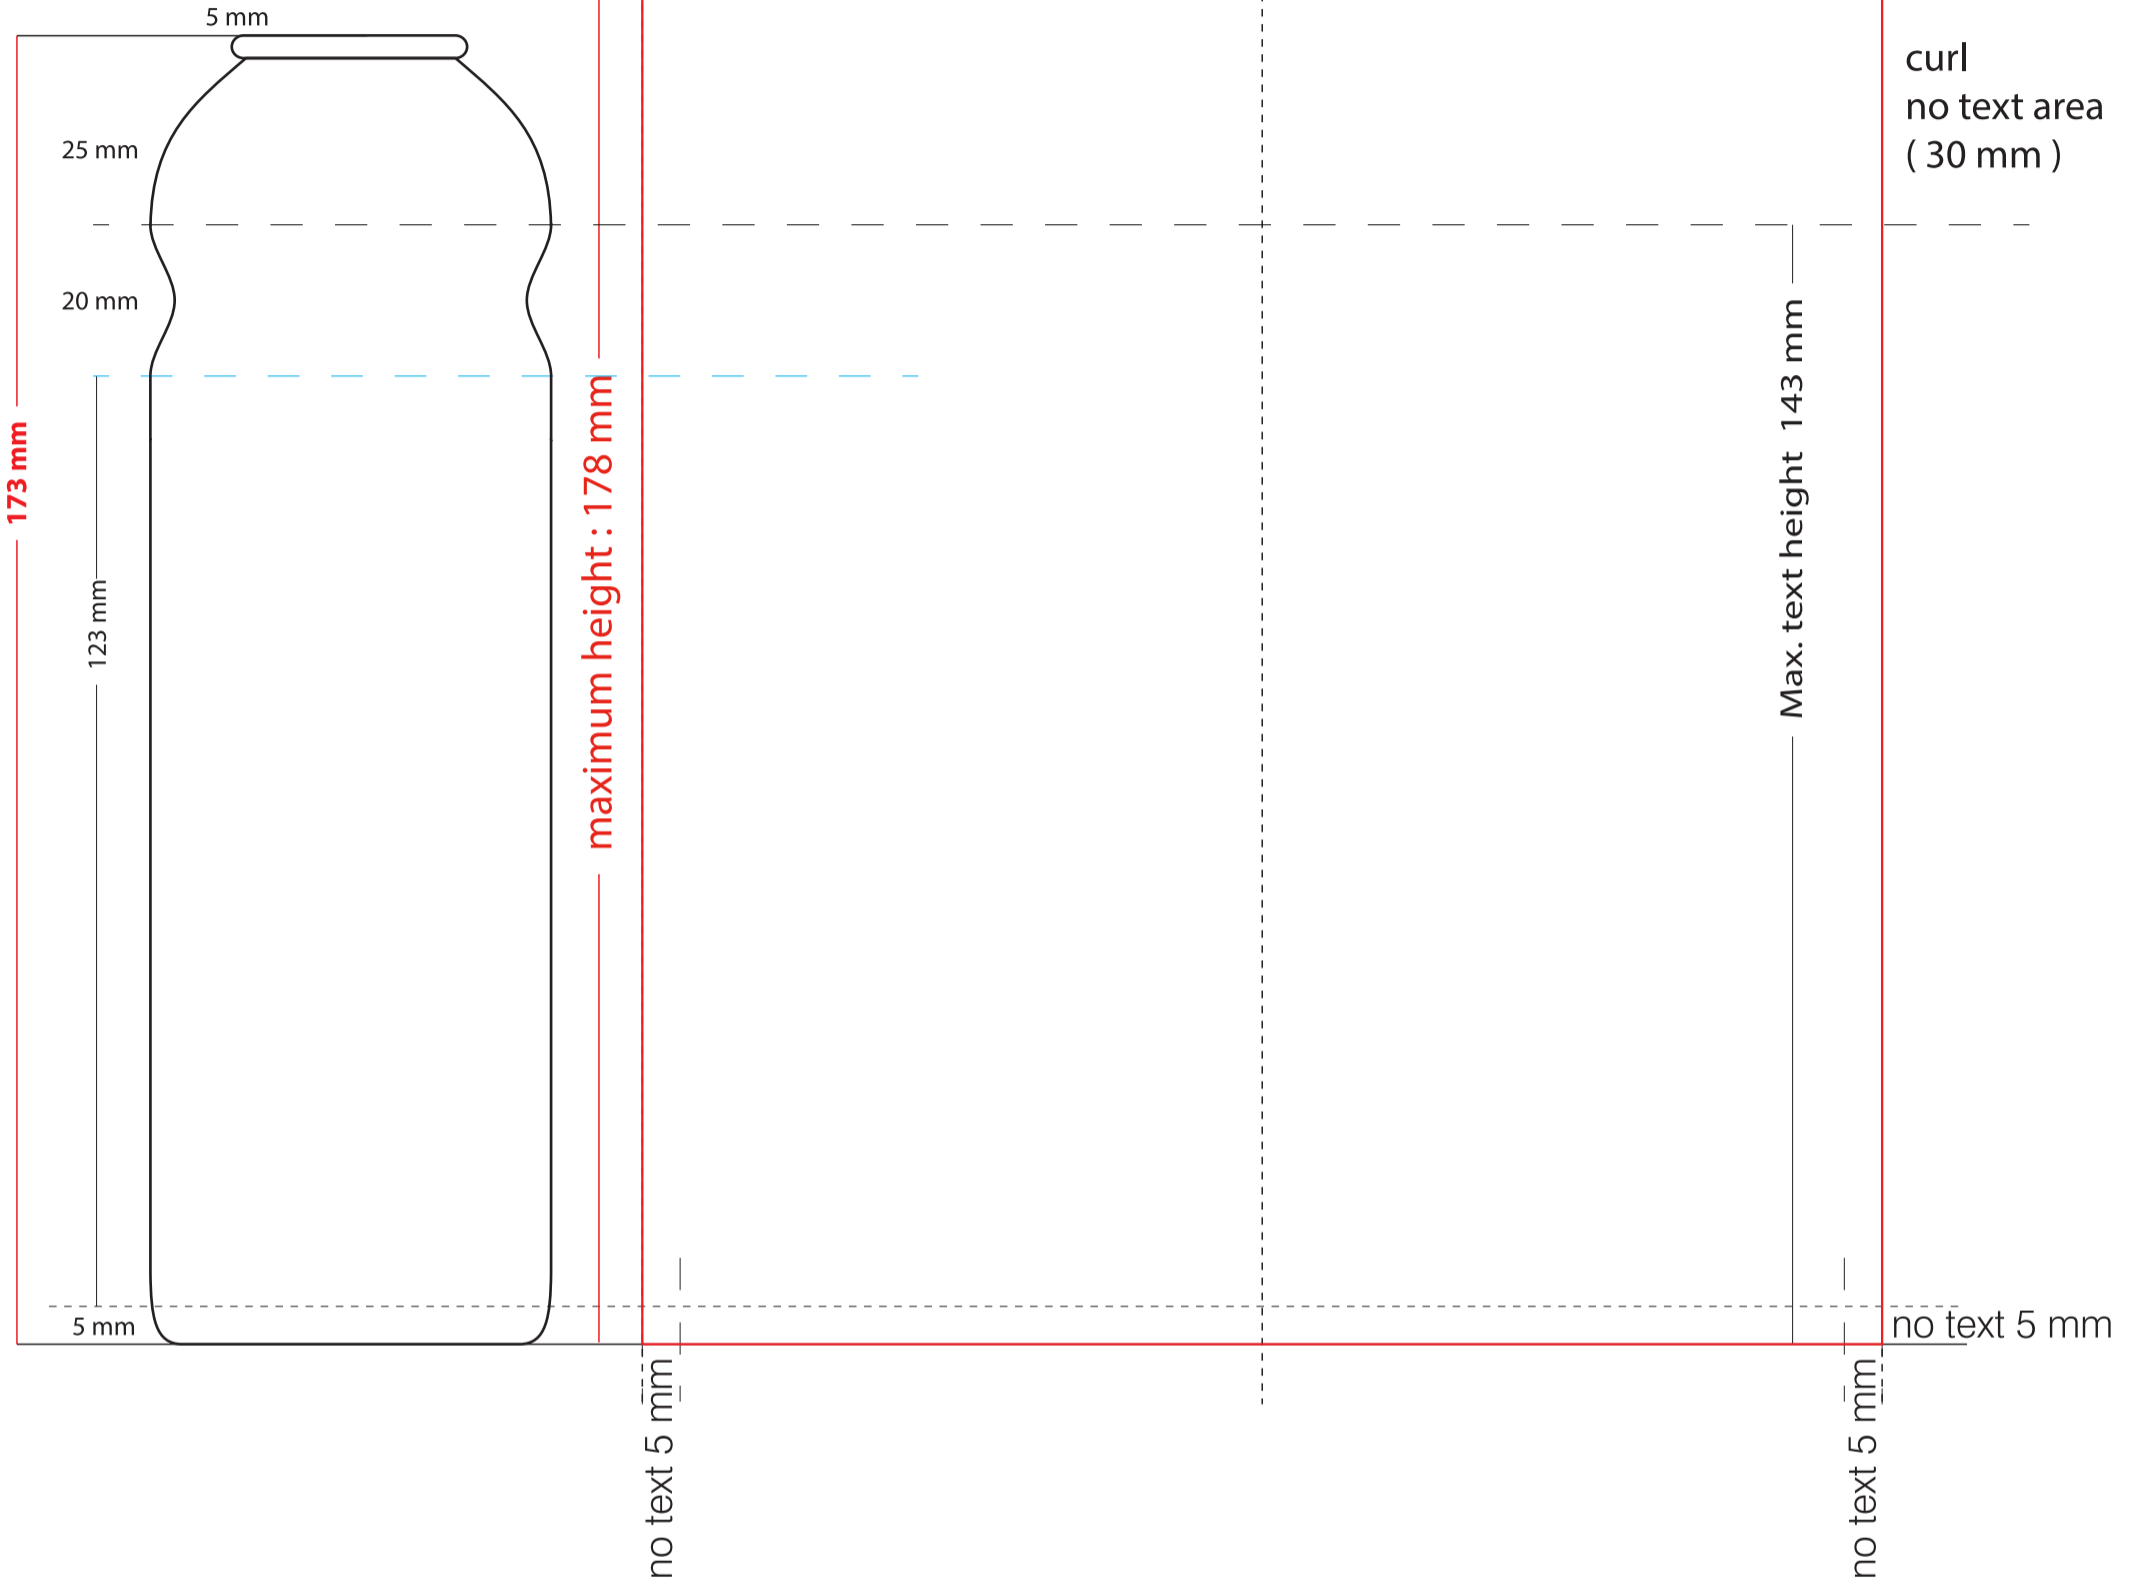

53x173

164 mm

front
82 mm

back
82 mm

Ambalaj ve Kimya San. ve Tic. Ltd. Şti. www.kontaluminium.com.tr

Tarih / Date : 00/00/20....

RENK SEÇİMİ / COLOURS SELECTION

Tüp Ebadı / Can Size: **53 x 173**

Ürün Kodu: **KP45V00000-0**

Mamul Kodu/ Artikel No : **000000-0**

1	PANTONE
2	
3	
4	
5	
6	
7	
8	
9	

Alt Zemin / Lower Base

Beyaz Zemin / White Base Coat

Metal Zemin / Metallic Base

Gold Zemin / Metallic Gold Base