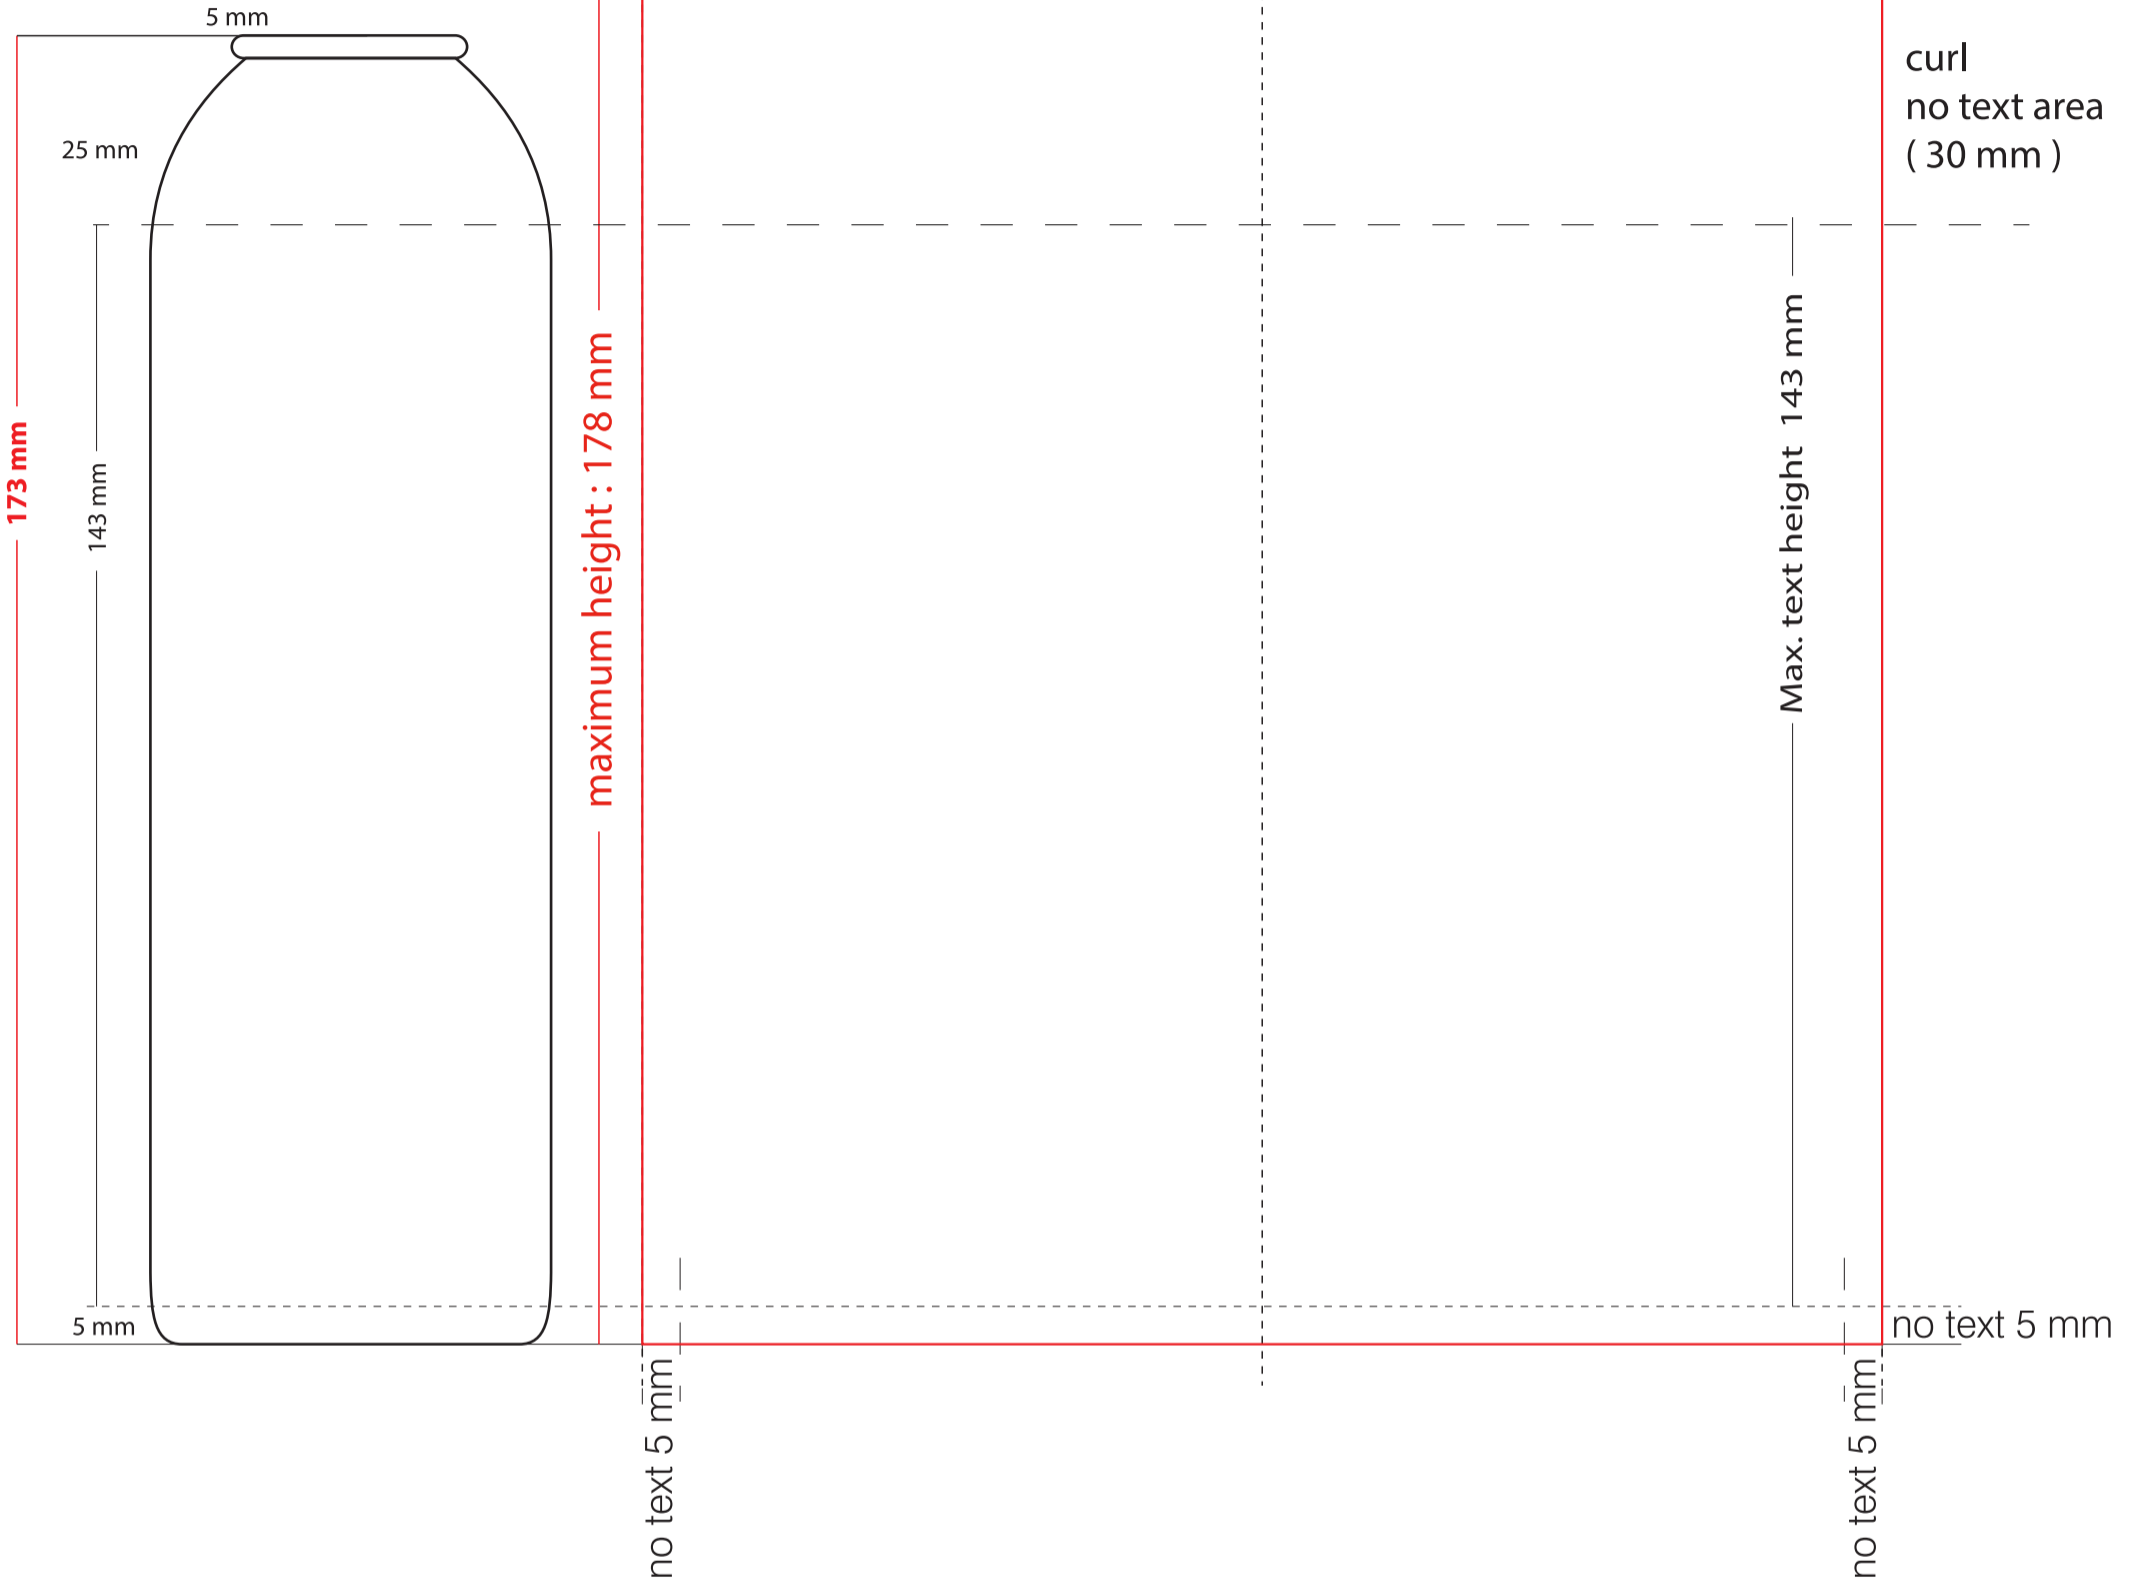

# 53x173

## 164 mm

front  
82 mm

back  
82 mm

Ambalaj ve Kimya San. ve Tic. Ltd. Şti.

www.kontaluminum.com.tr

Tarih / Date : 00/00/20....

### RENK SEÇİMİ / COLOURS SELECTION

Tüp Ebadı / Can Size:

**53 x 173**

Ürün Kodu:

**KP45V00000-0**

Mamul Kodu/ Artikel No : **000000-0**

1	PANTONE
2	
3	
4	
5	
6	
7	
8	
9	