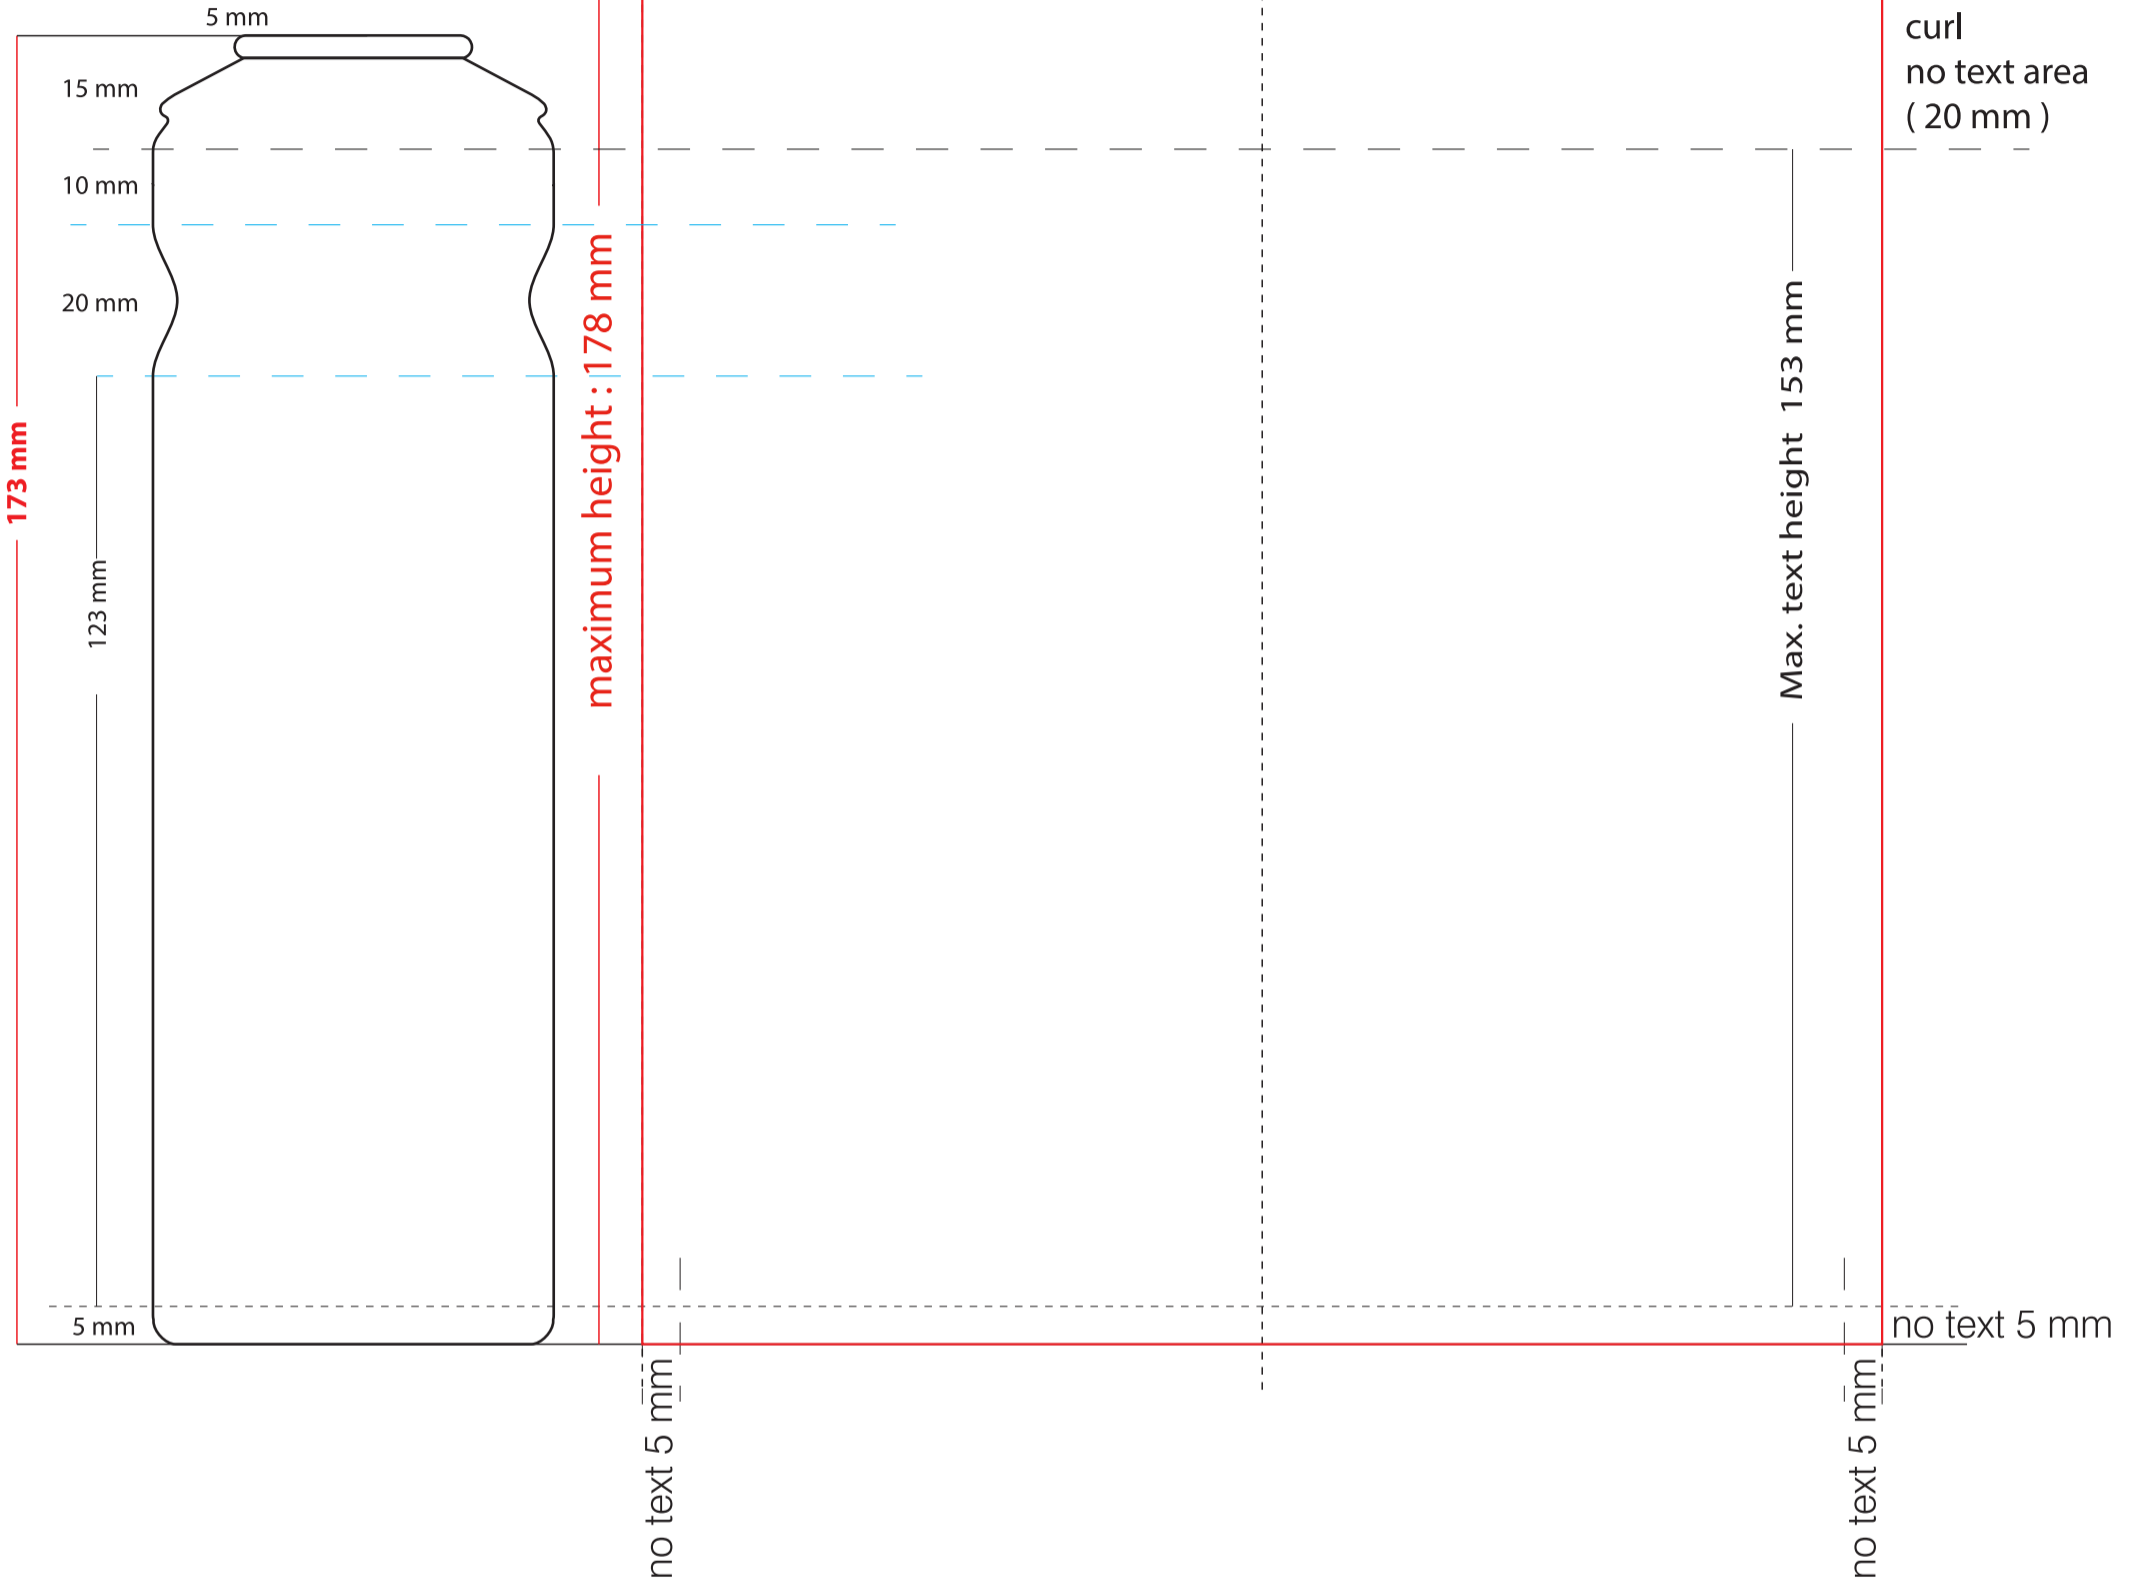

53x173

164 mm

front
82 mm

back
82 mm

Ambalaj ve Kimya San. ve Tic. Ltd. Şti. www.kontaluminium.com.tr

Tarih / Date : 00/00/20....

RENK SEÇİMİ / COLOURS SELECTION

Tüp Ebadı / Can Size: **53 x 173**

Ürün Kodu: **KP45V00000-0**

Mamul Kodu/ Artikel No : **000000-0**

1	PANTONE
2	
3	
4	
5	
6	
7	
8	
9	

Alt Zemin / Lower Base

Beyaz Zemin / White Base Coat

Metal Zemin / Metallic Base

Gold Zemin / Metallic Gold Base