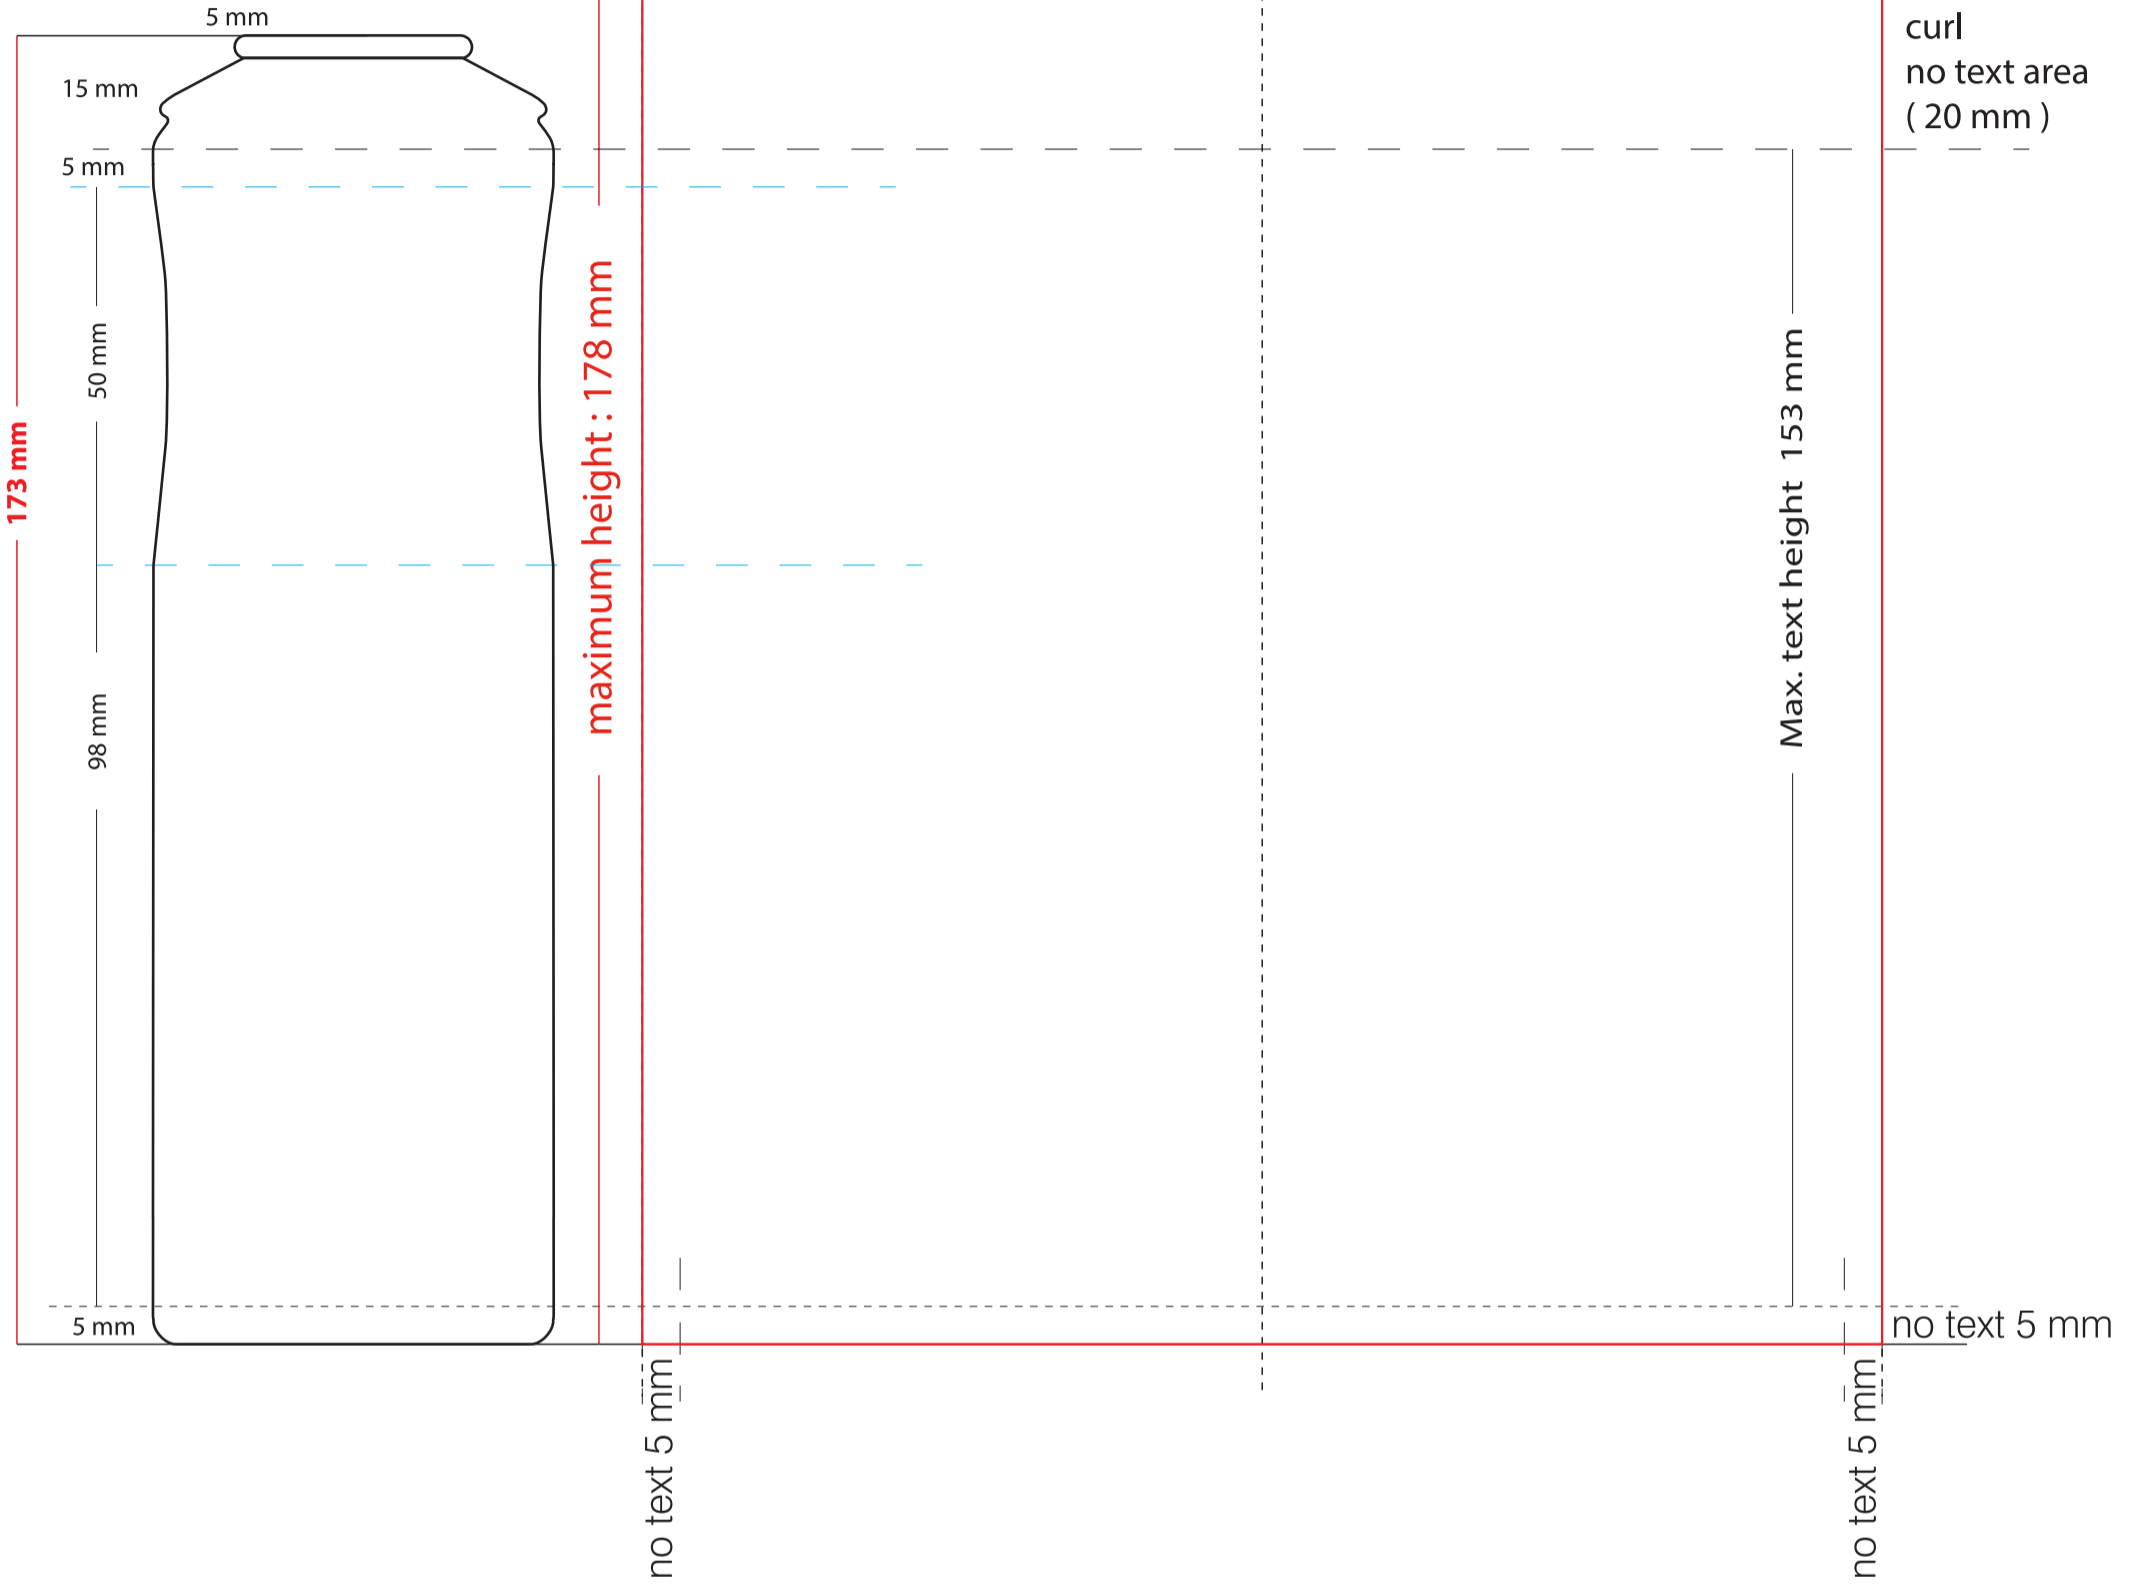

# 53x173

## 164 mm

front  
82 mm

back  
82 mm

Ambalaj ve Kimya San. ve Tic. Ltd. Şti. www.kontaluminum.com.tr

Tarih / Date : 00/00/20....

RENK SEÇİMİ / COLOURS SELECTION

Tüp Ebadı / Can Size: **53 x 173**

Ürün Kodu: **KP45V00000-0**