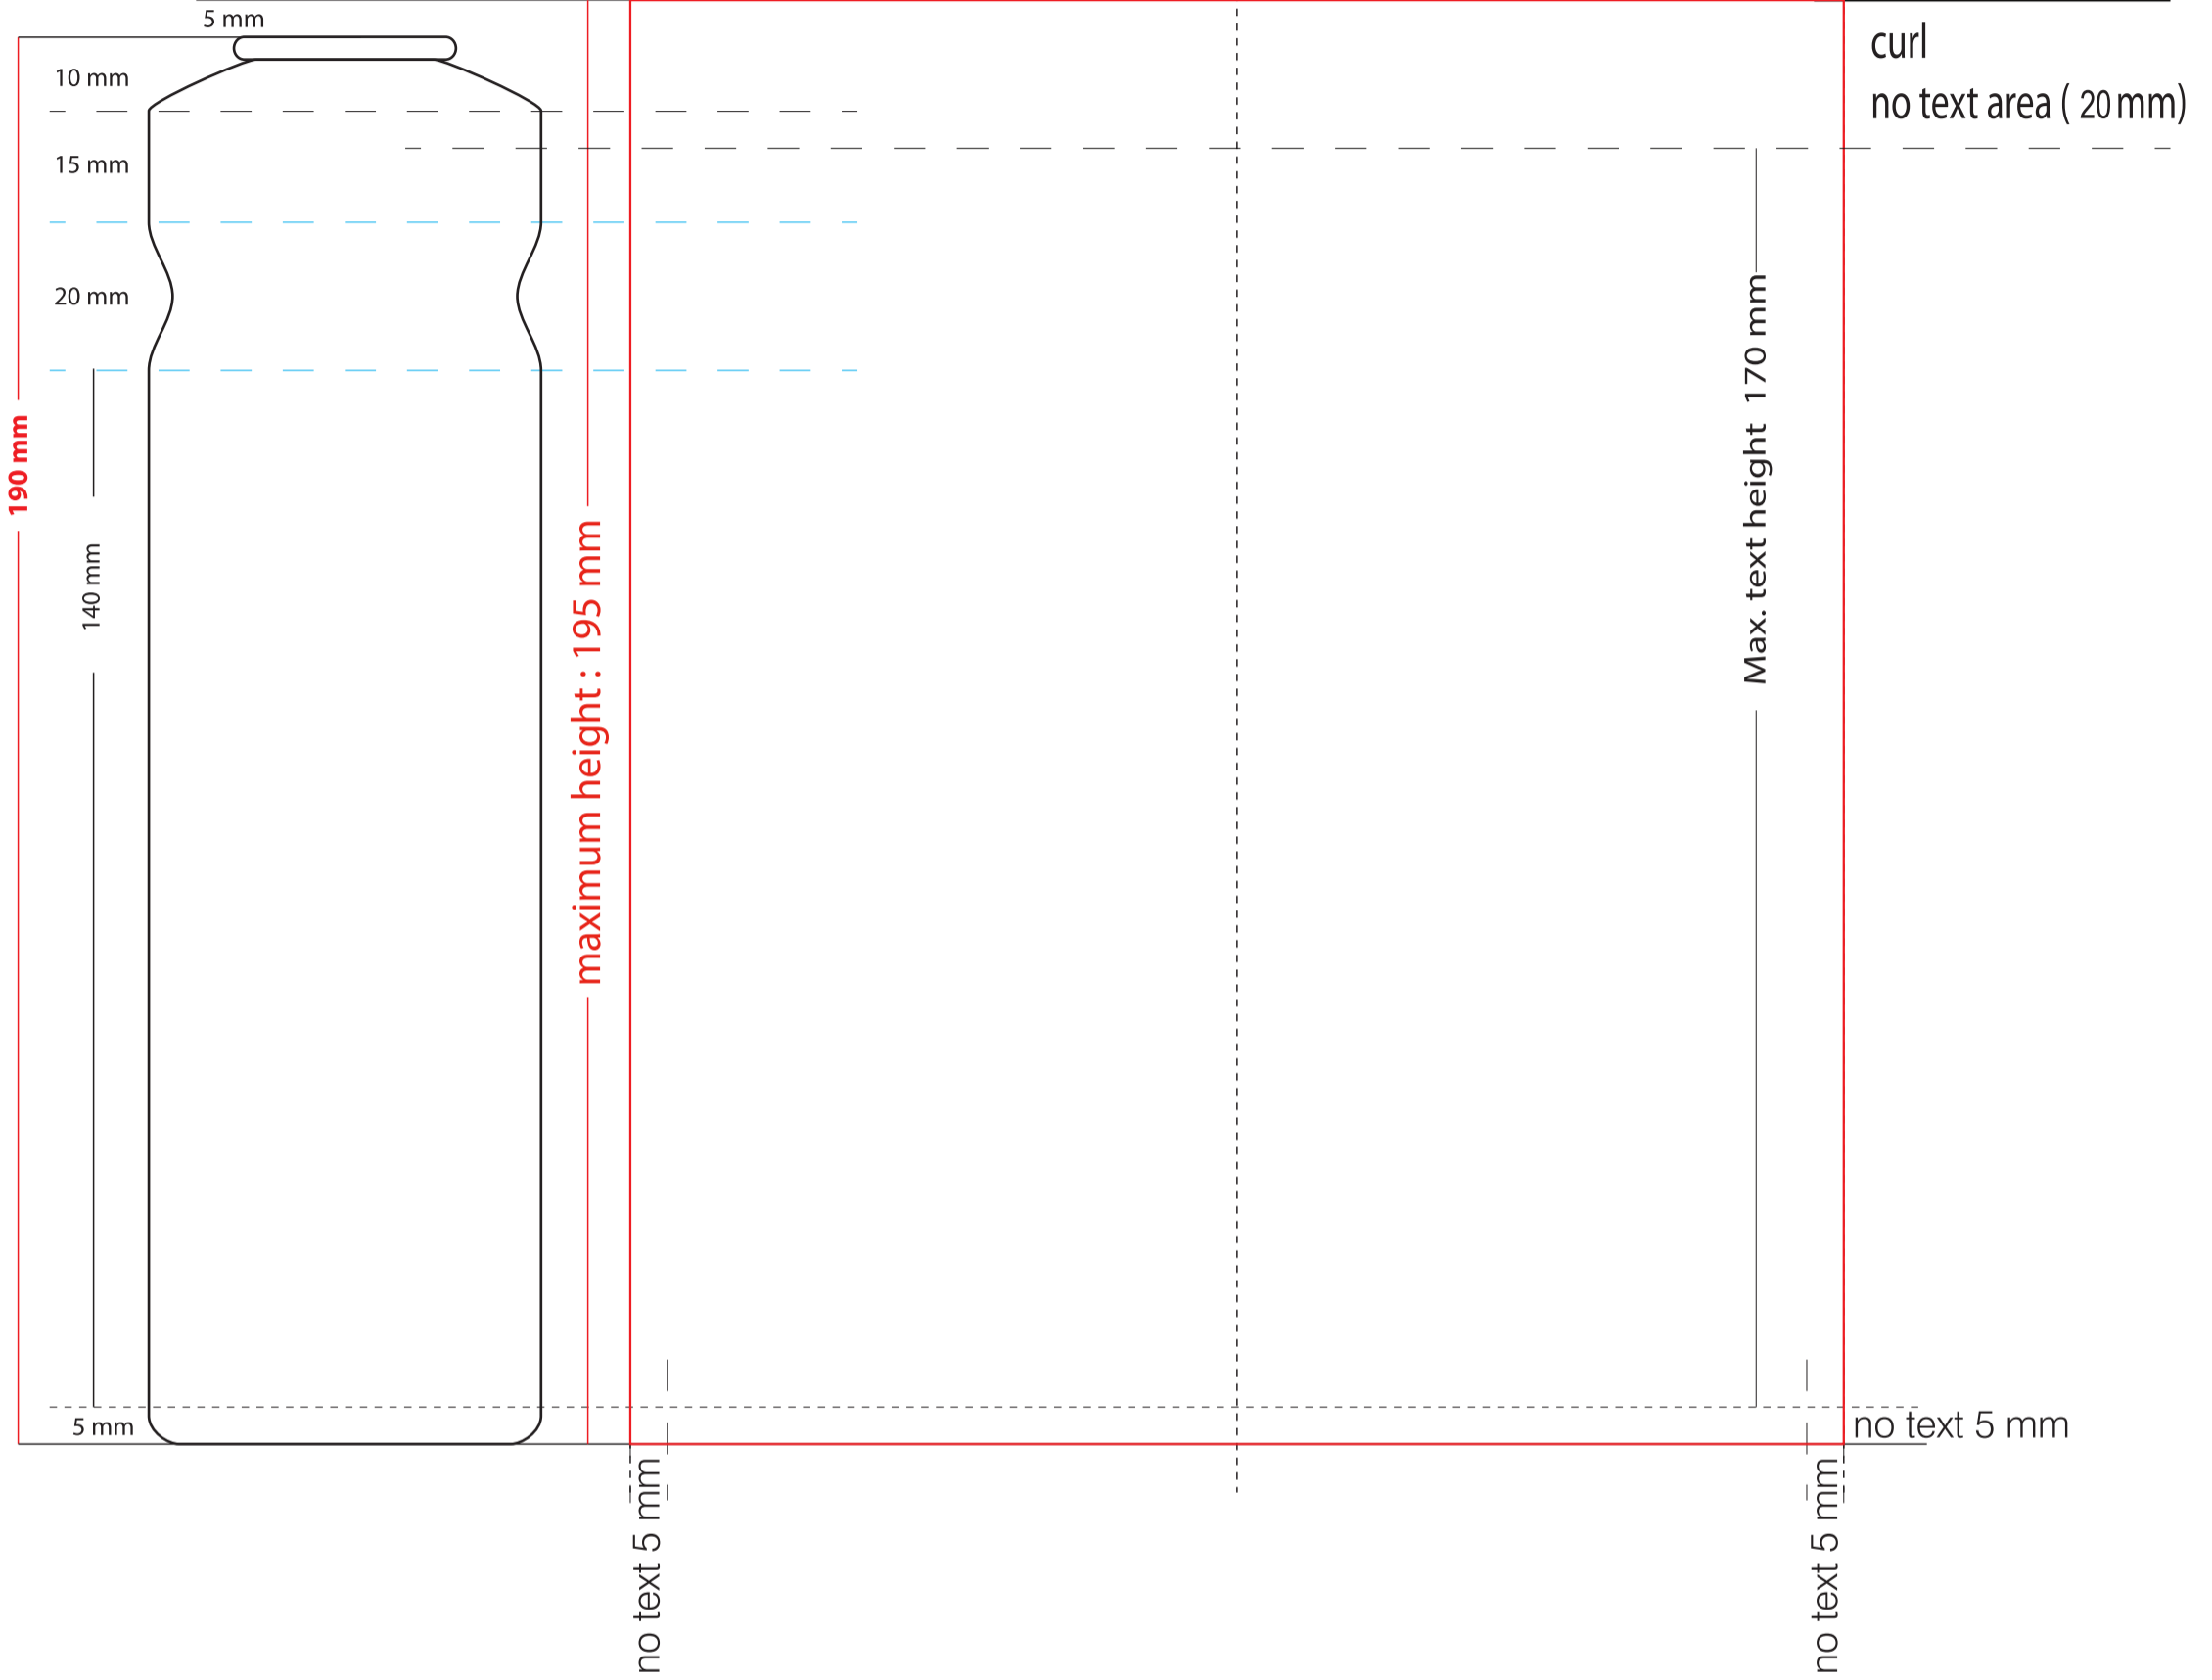

# 53x190

## 164 mm

front  
82 mm

back  
82 mm

Ambalaj ve Kimya San. ve Tic. Ltd. Şti. [www.kontaluminum.com.tr](http://www.kontaluminum.com.tr)

Tarih / Date : 00/00/20....

RENK SEÇİMİ / COLOURS SELECTION

Tüp Ebadı / Can Size: