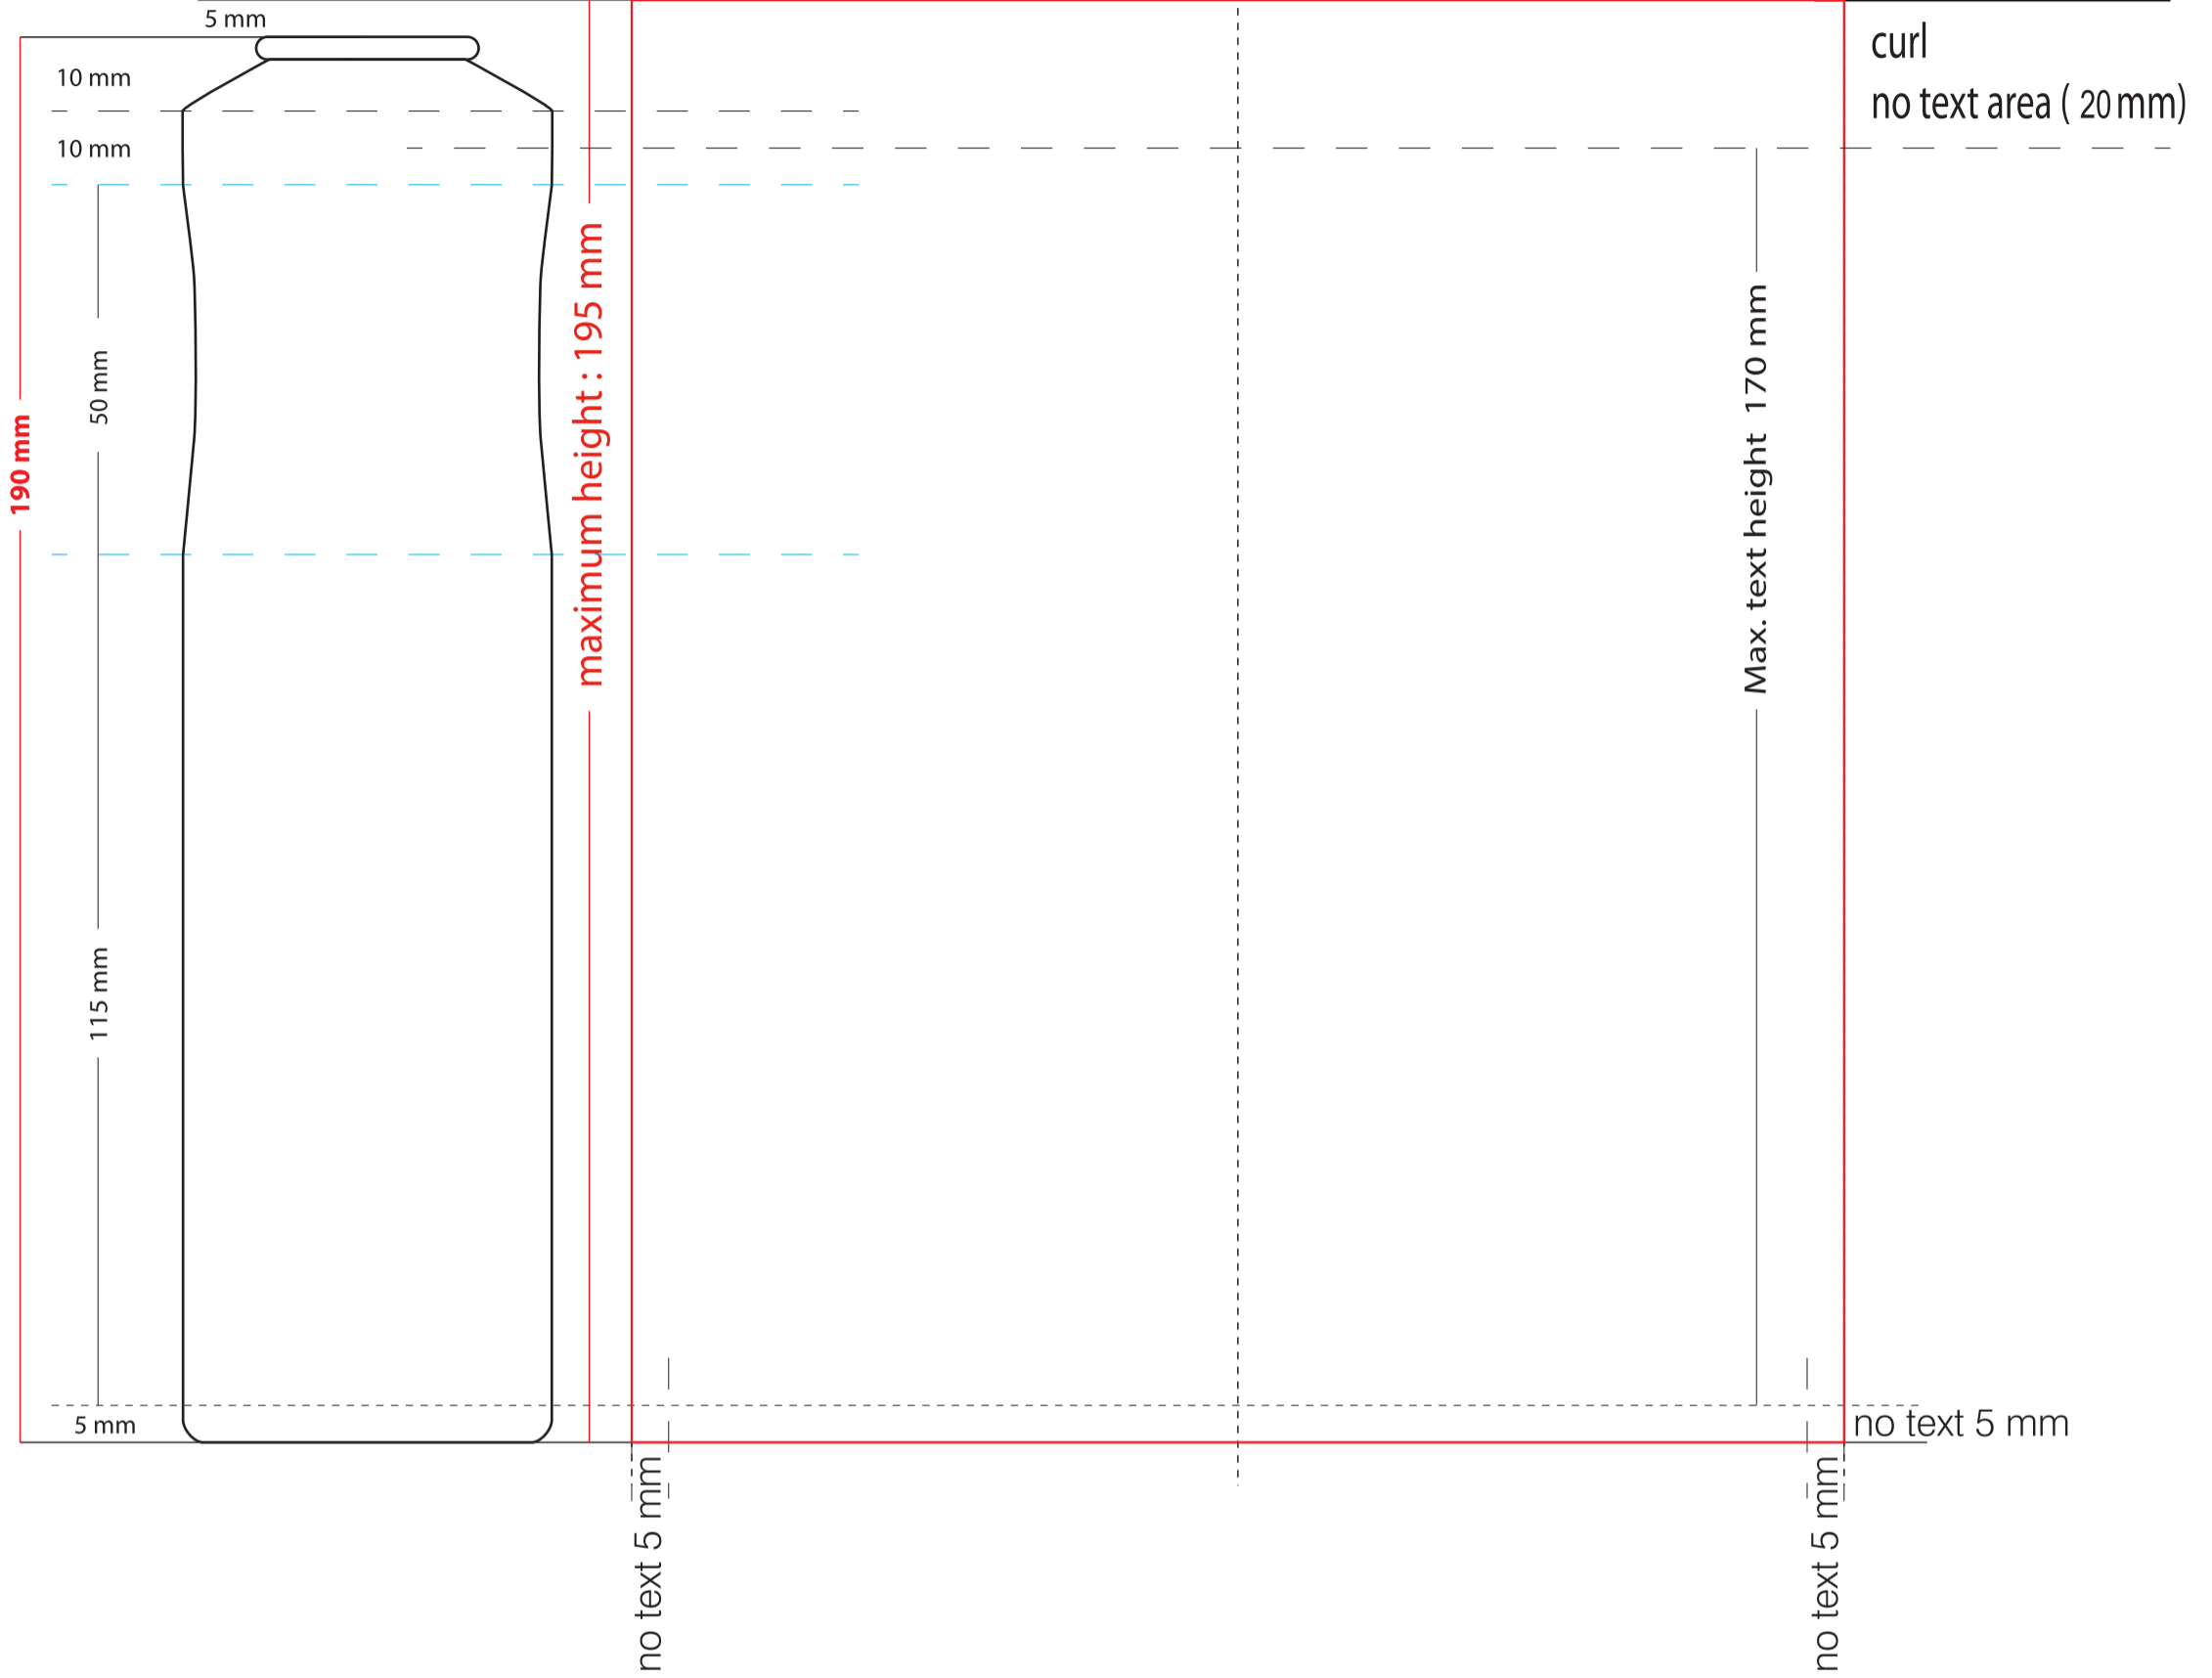

53x190

164 mm

front
82 mm

back
82 mm

Ambalaj ve Kimya San. ve Tic. Ltd. Şti. www.kontaluminum.com.tr

Tarih / Date : 00/00/20....

RENK SEÇİMİ / COLOURS SELECTION

Tüp Ebadı / Can Size:

53 x 190

Ürün Kodu:

KP45V00000-0

Mamul Kodu/ Artikel No : 000000-0

1	PANTONE
2	
3	
4	
5	
6	
7	
8	
9	

ONAYLAYAN / APPROVED BY

Signature box for approval.

Alt Zemin / Lower Base	Ürün / Product	Dış Vernik / Outer Varnishing	Üretim için Referans / Reference For Production
Beyaz Zemin / White Base Coat <input type="checkbox"/>	Deodorant / Deodorant <input type="checkbox"/>	Mat / Matte <input type="checkbox"/>	Pan Renkleri / Pantone Colors <input type="checkbox"/>
Metal Zemin / Metallic Base <input type="checkbox"/>	Saç Bakım / Hair Care Product <input type="checkbox"/>	Yarı Mat / Semi Matte <input type="checkbox"/>	Numune Kutu / Sample Can <input type="checkbox"/>
Gold Zemin / Metallic Gold Base <input type="checkbox"/>	Diğer / Others <input type="checkbox"/>	Parlak / Glossy <input type="checkbox"/>	Diğer / Others <input type="checkbox"/>
Simli Zemin / Pearly Base Coat <input type="checkbox"/>		İnci simli / Pearly <input type="checkbox"/>	
Diğer / Others <input type="checkbox"/>		Yumuşak His / Soft Touch <input type="checkbox"/>	