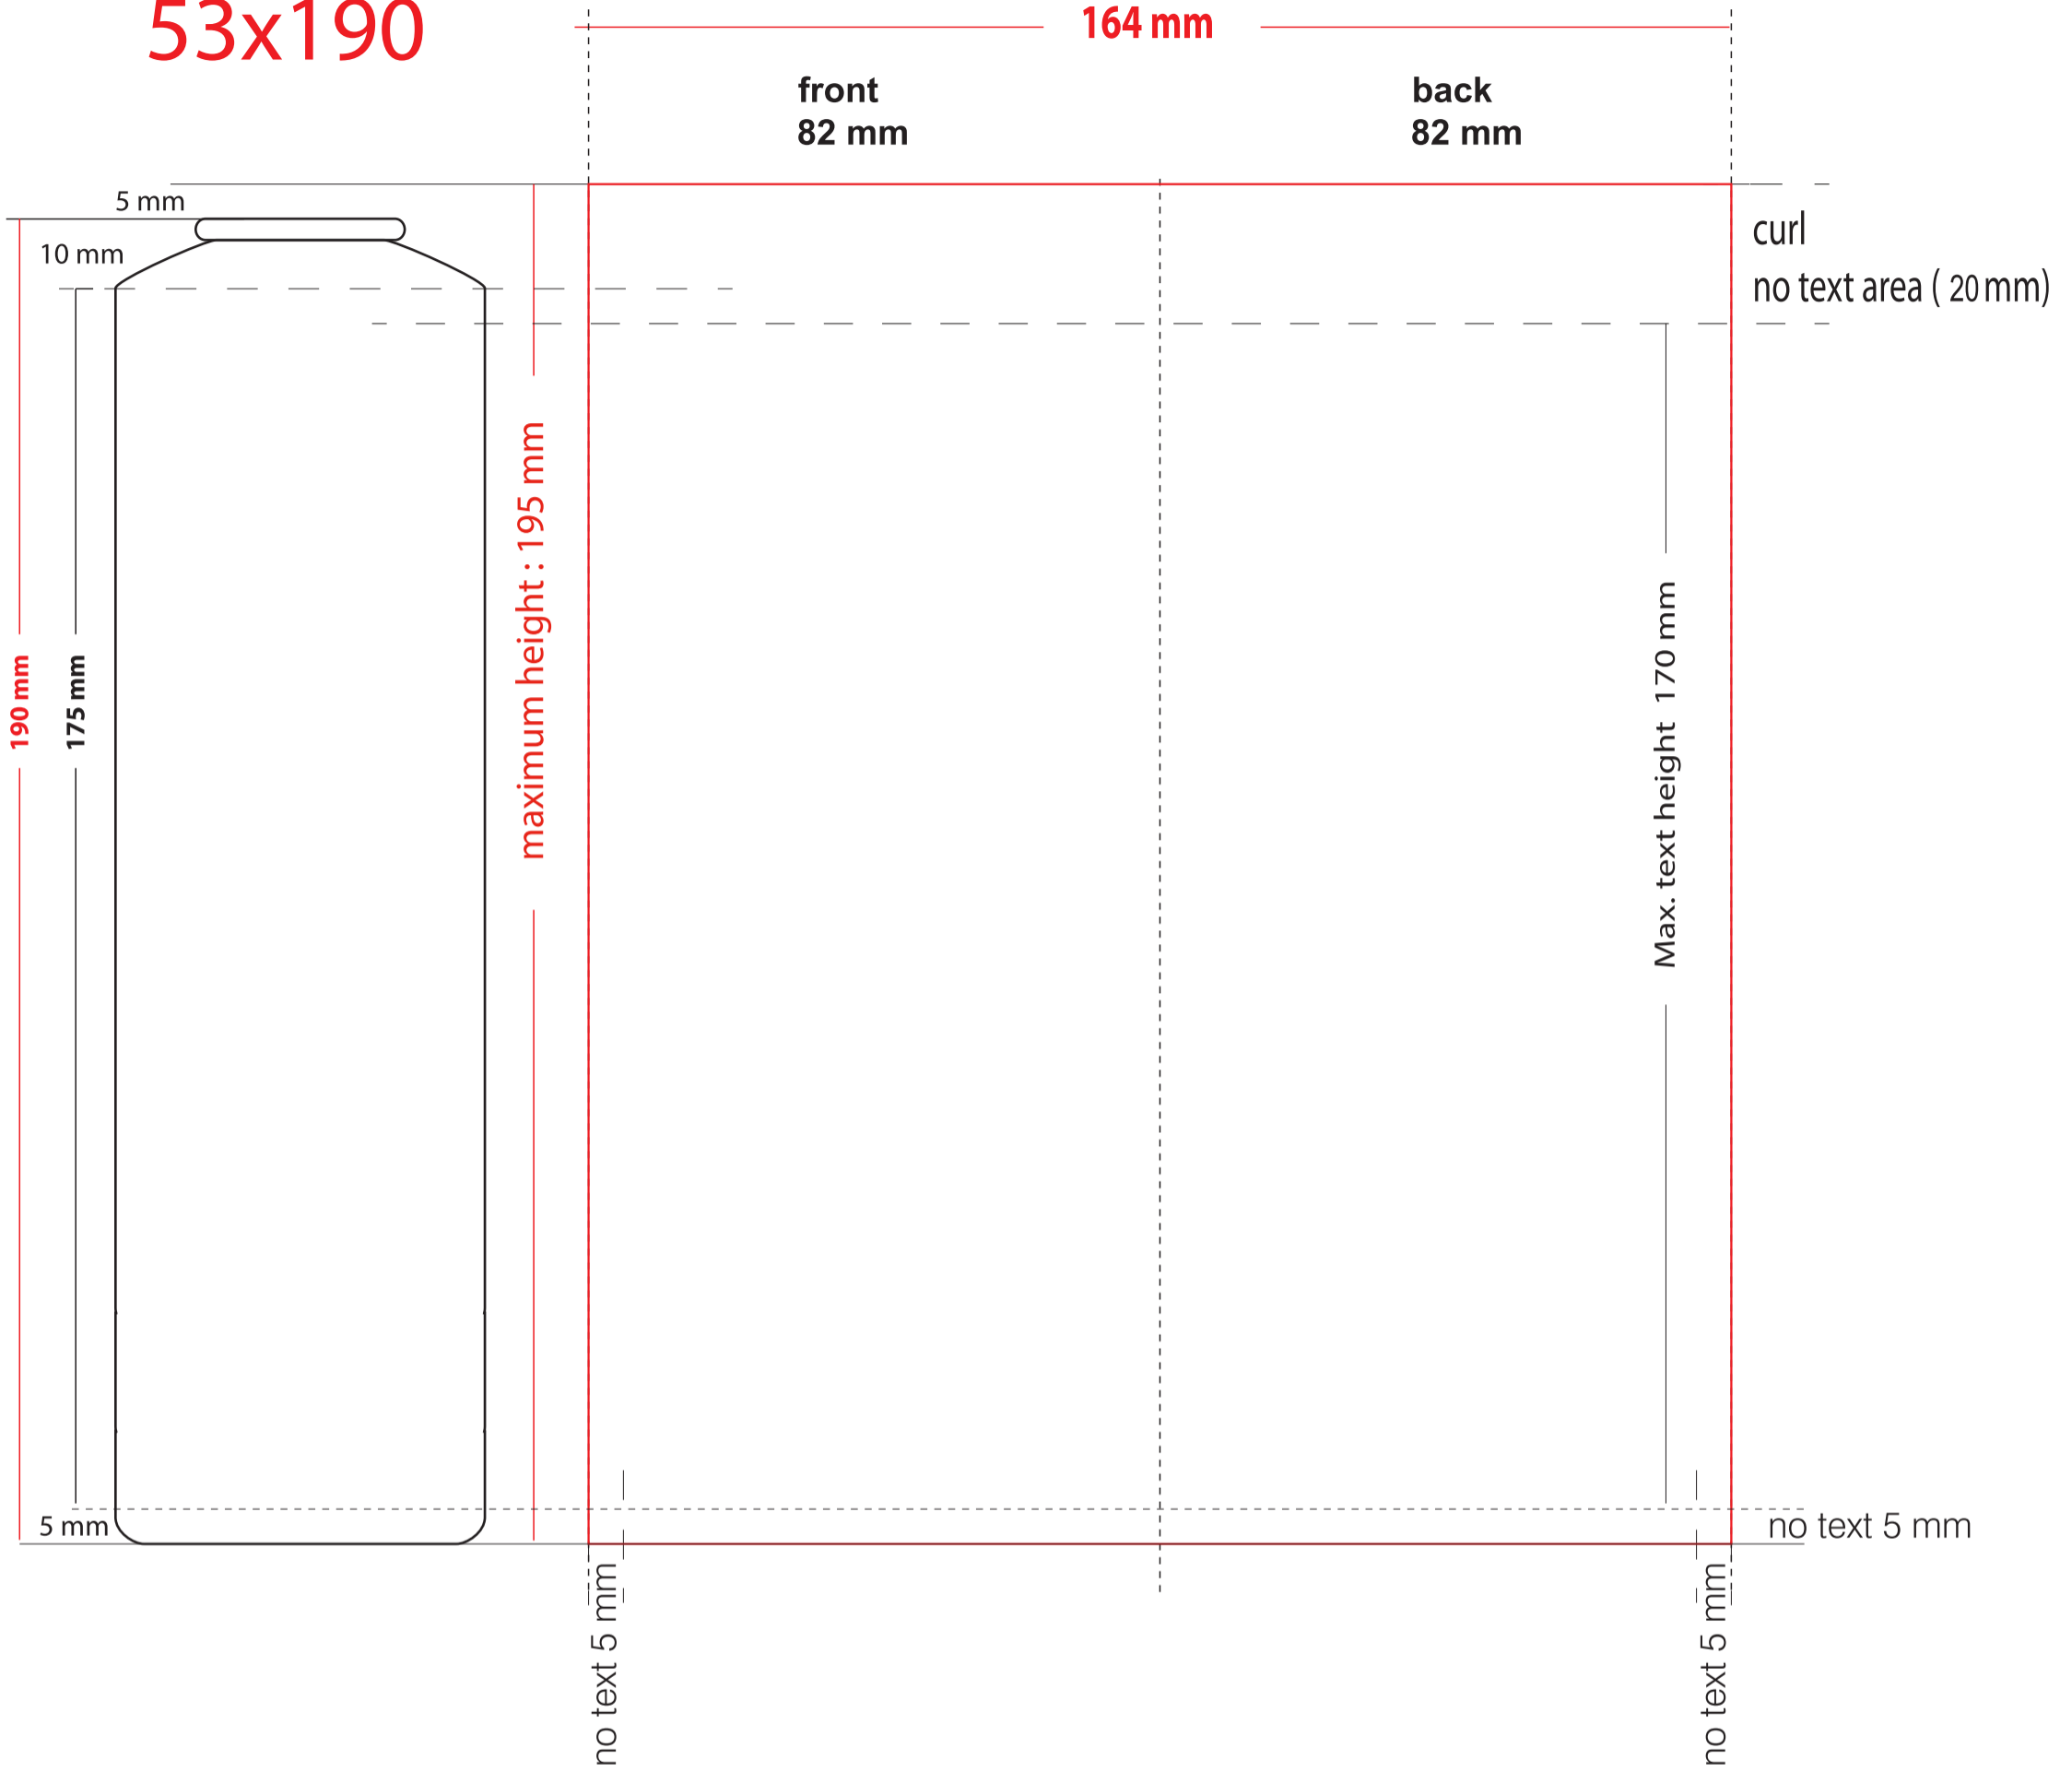

# 53x190

Ambalaj ve Kimya San. ve Tic. Ltd. Şti. www.kontaluminum.com.tr

Tarih / Date : 00/00/20....

### RENK SEÇİMİ / COLOURS SELECTION

Tüp Ebadı / Can Size:

**53 x 190**

Ürün Kodu:

**KP45V00000-0**

Mamul Kodu/ Artikel No : **000000-0**

1	PANTONE
2	
3	
4	
5	
6	
7	
8	
9	