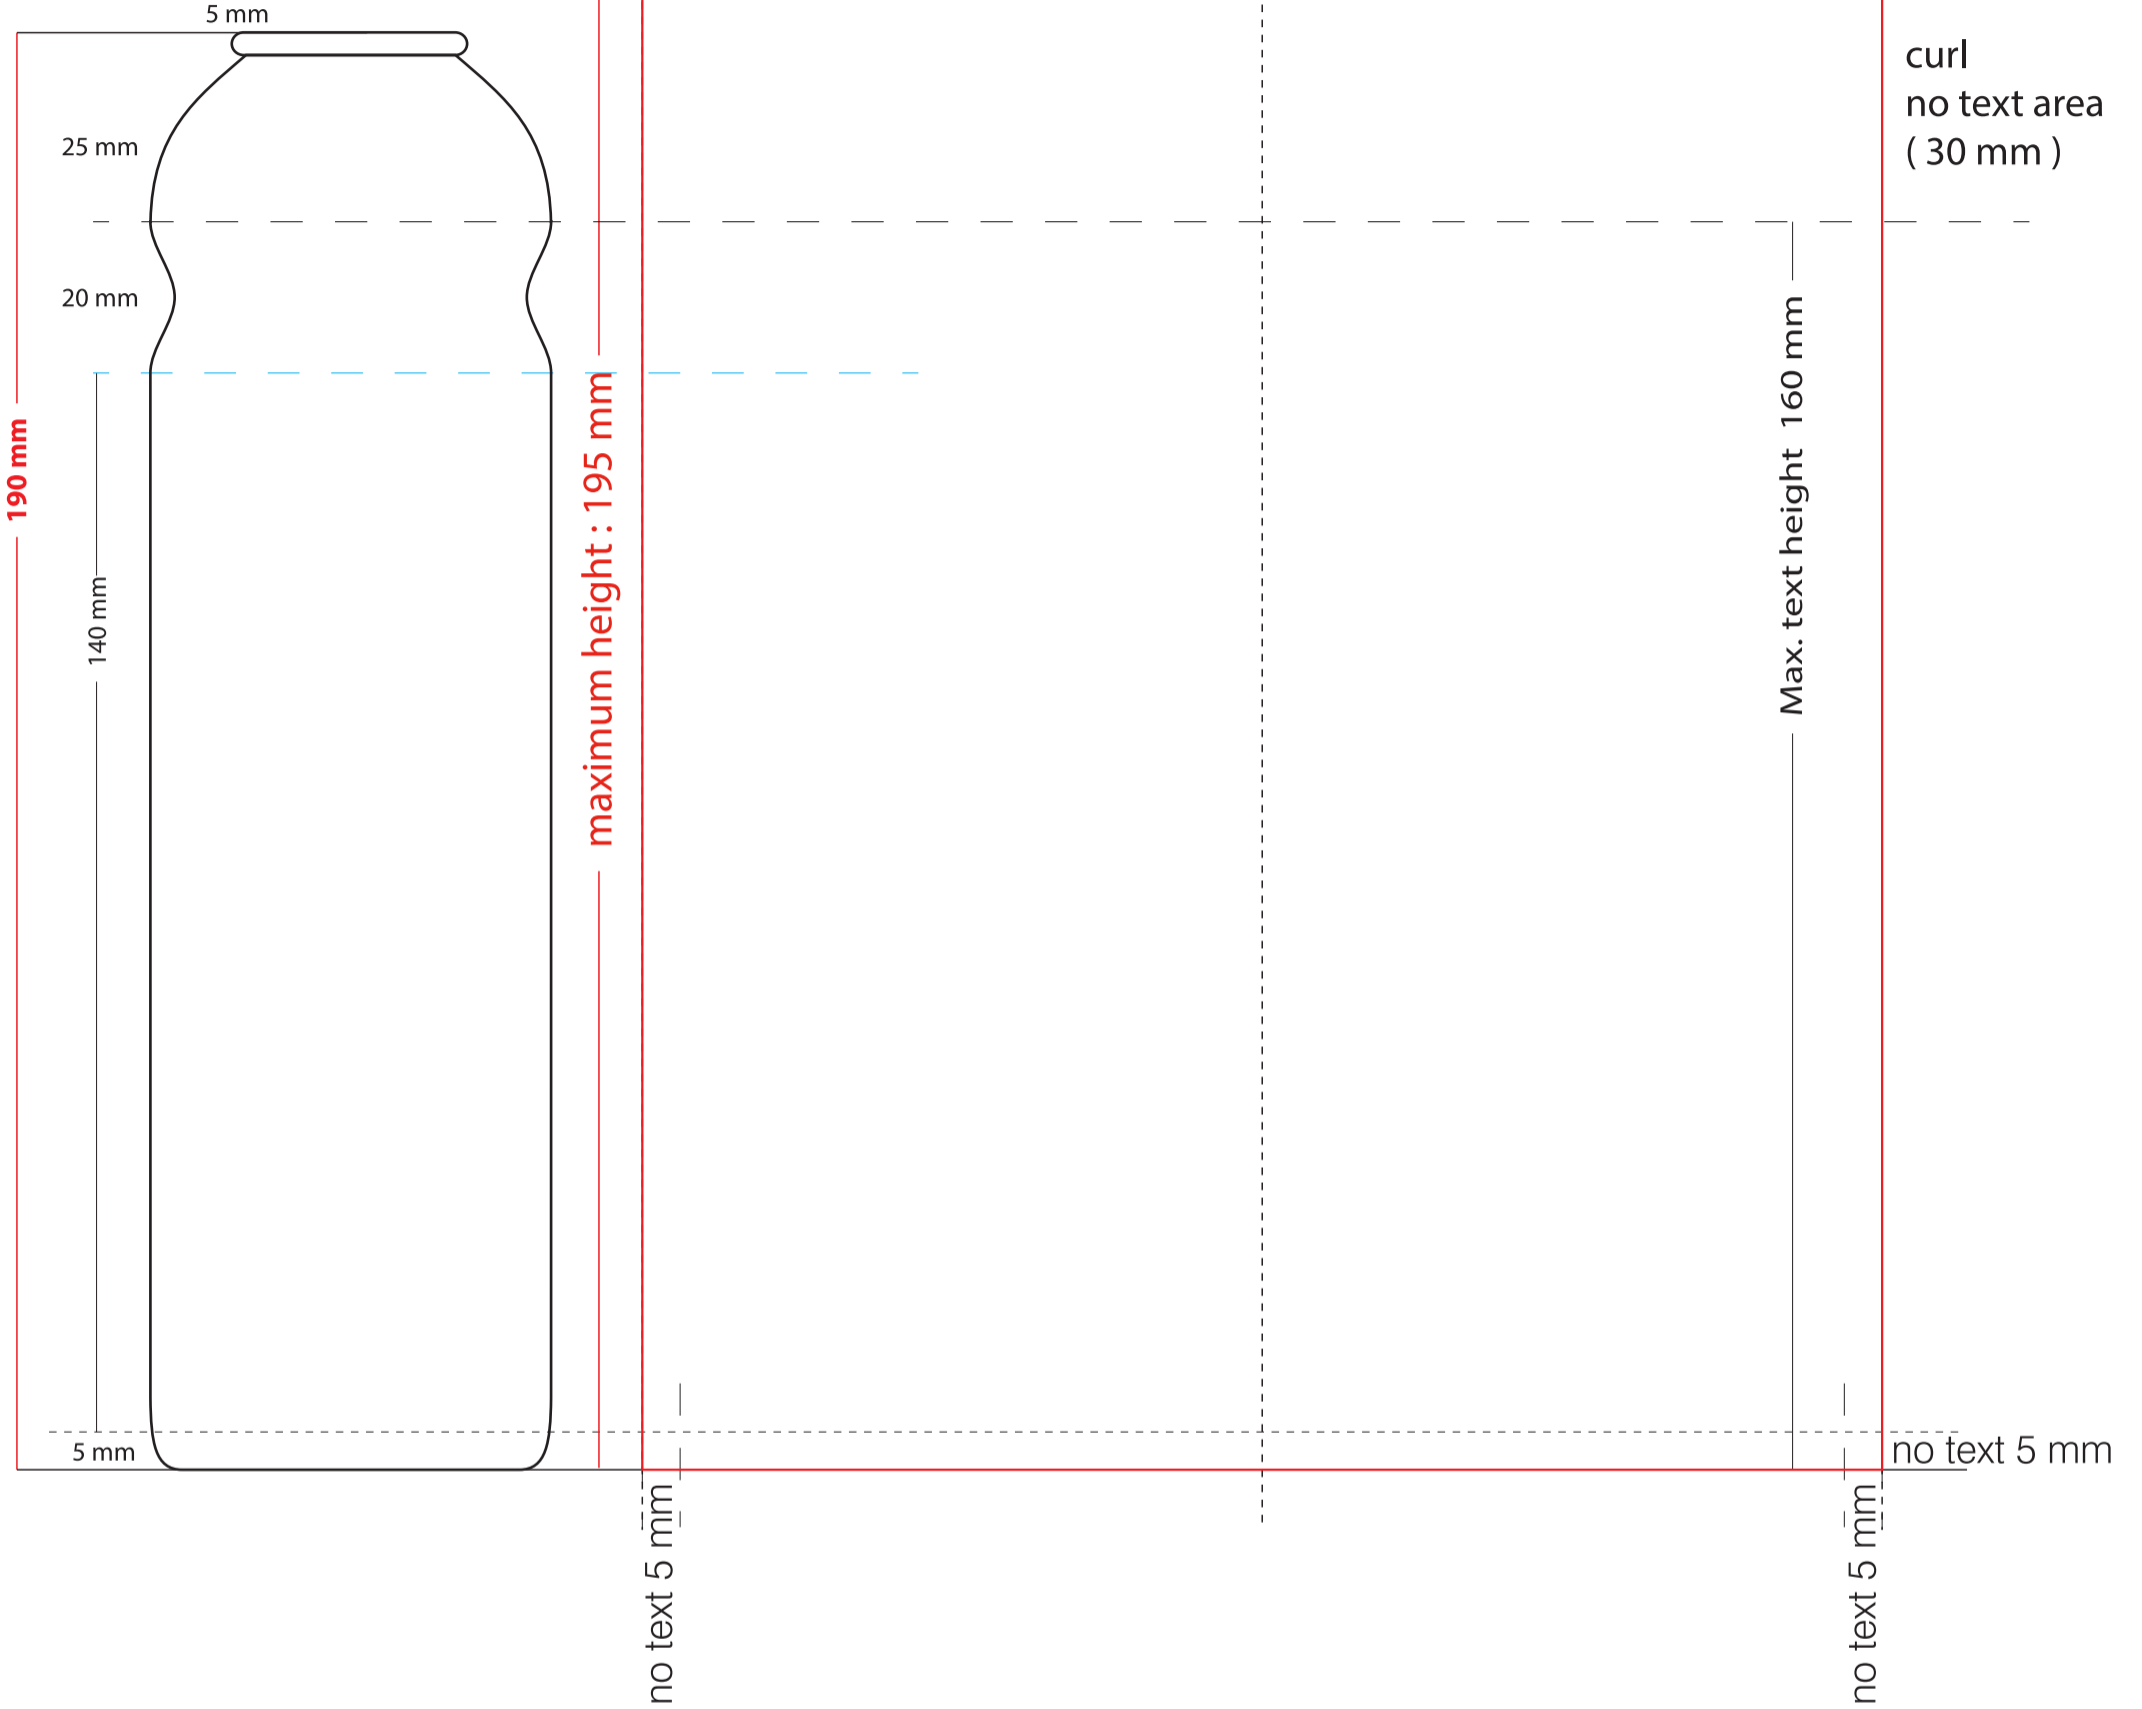

53x190

164 mm

front
82 mm

back
82 mm

Ambalaj ve Kimya San. ve Tic. Ltd. Şti. www.kontaluminum.com.tr Tarih / Date : 00/00/20....

RENK SEÇİMİ / COLOURS SELECTION

Tüp Ebadı / Can Size: **53 x 190** Ürün Kodu: **KP45V00000-0** Mamul Kodu/ Artikel No : **000000-0**