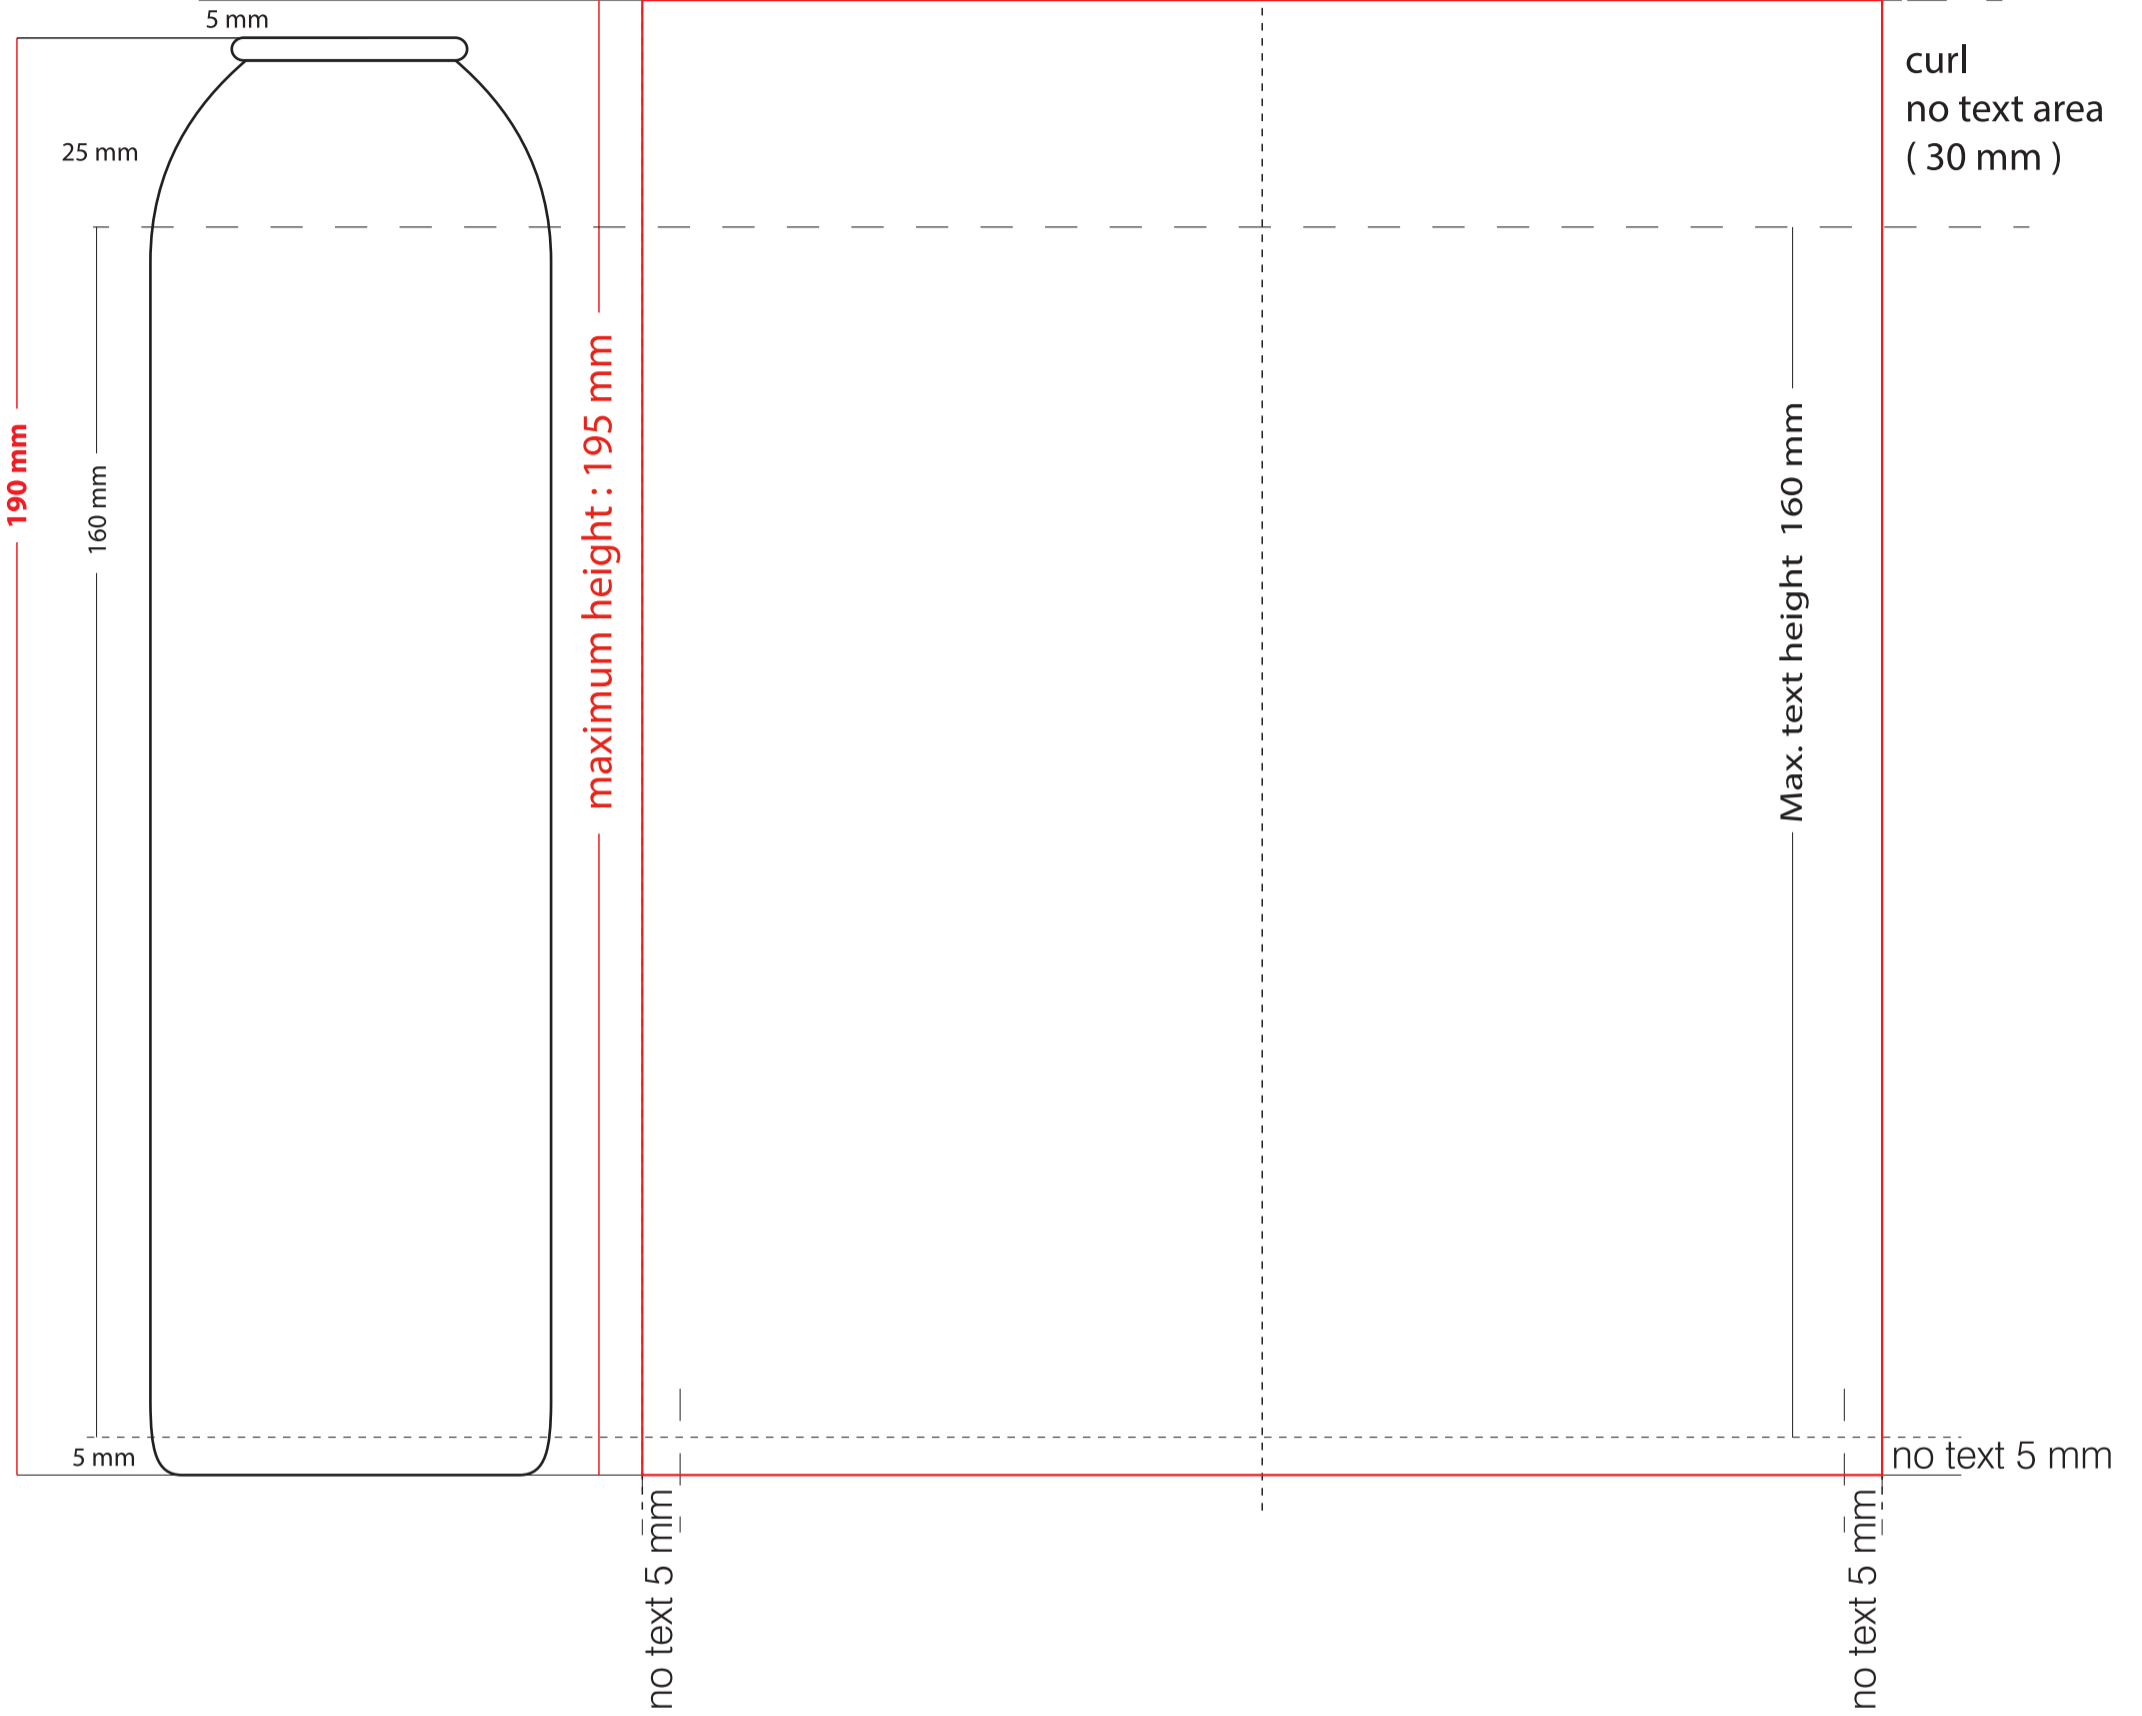

53x190

164 mm

front
82 mm

back
82 mm

Ambalaj ve Kimya San. ve Tic. Ltd. Şti. www.kontaluminum.com.tr

Tarih / Date : 00/00/20...

RENK SEÇİMİ / COLOURS SELECTION

Tüp Ebadı / Can Size:

53 x 190

Ürün Kodu:

KP45V00000-0

Mamul Kodu/ Artikel No : **000000-0**

1	PANTONE
2	
3	
4	
5	
6	
7	
8	
9	

ONAYLAYAN / APPROVED BY

Signature area for approval.

Alt Zemin Lower Base