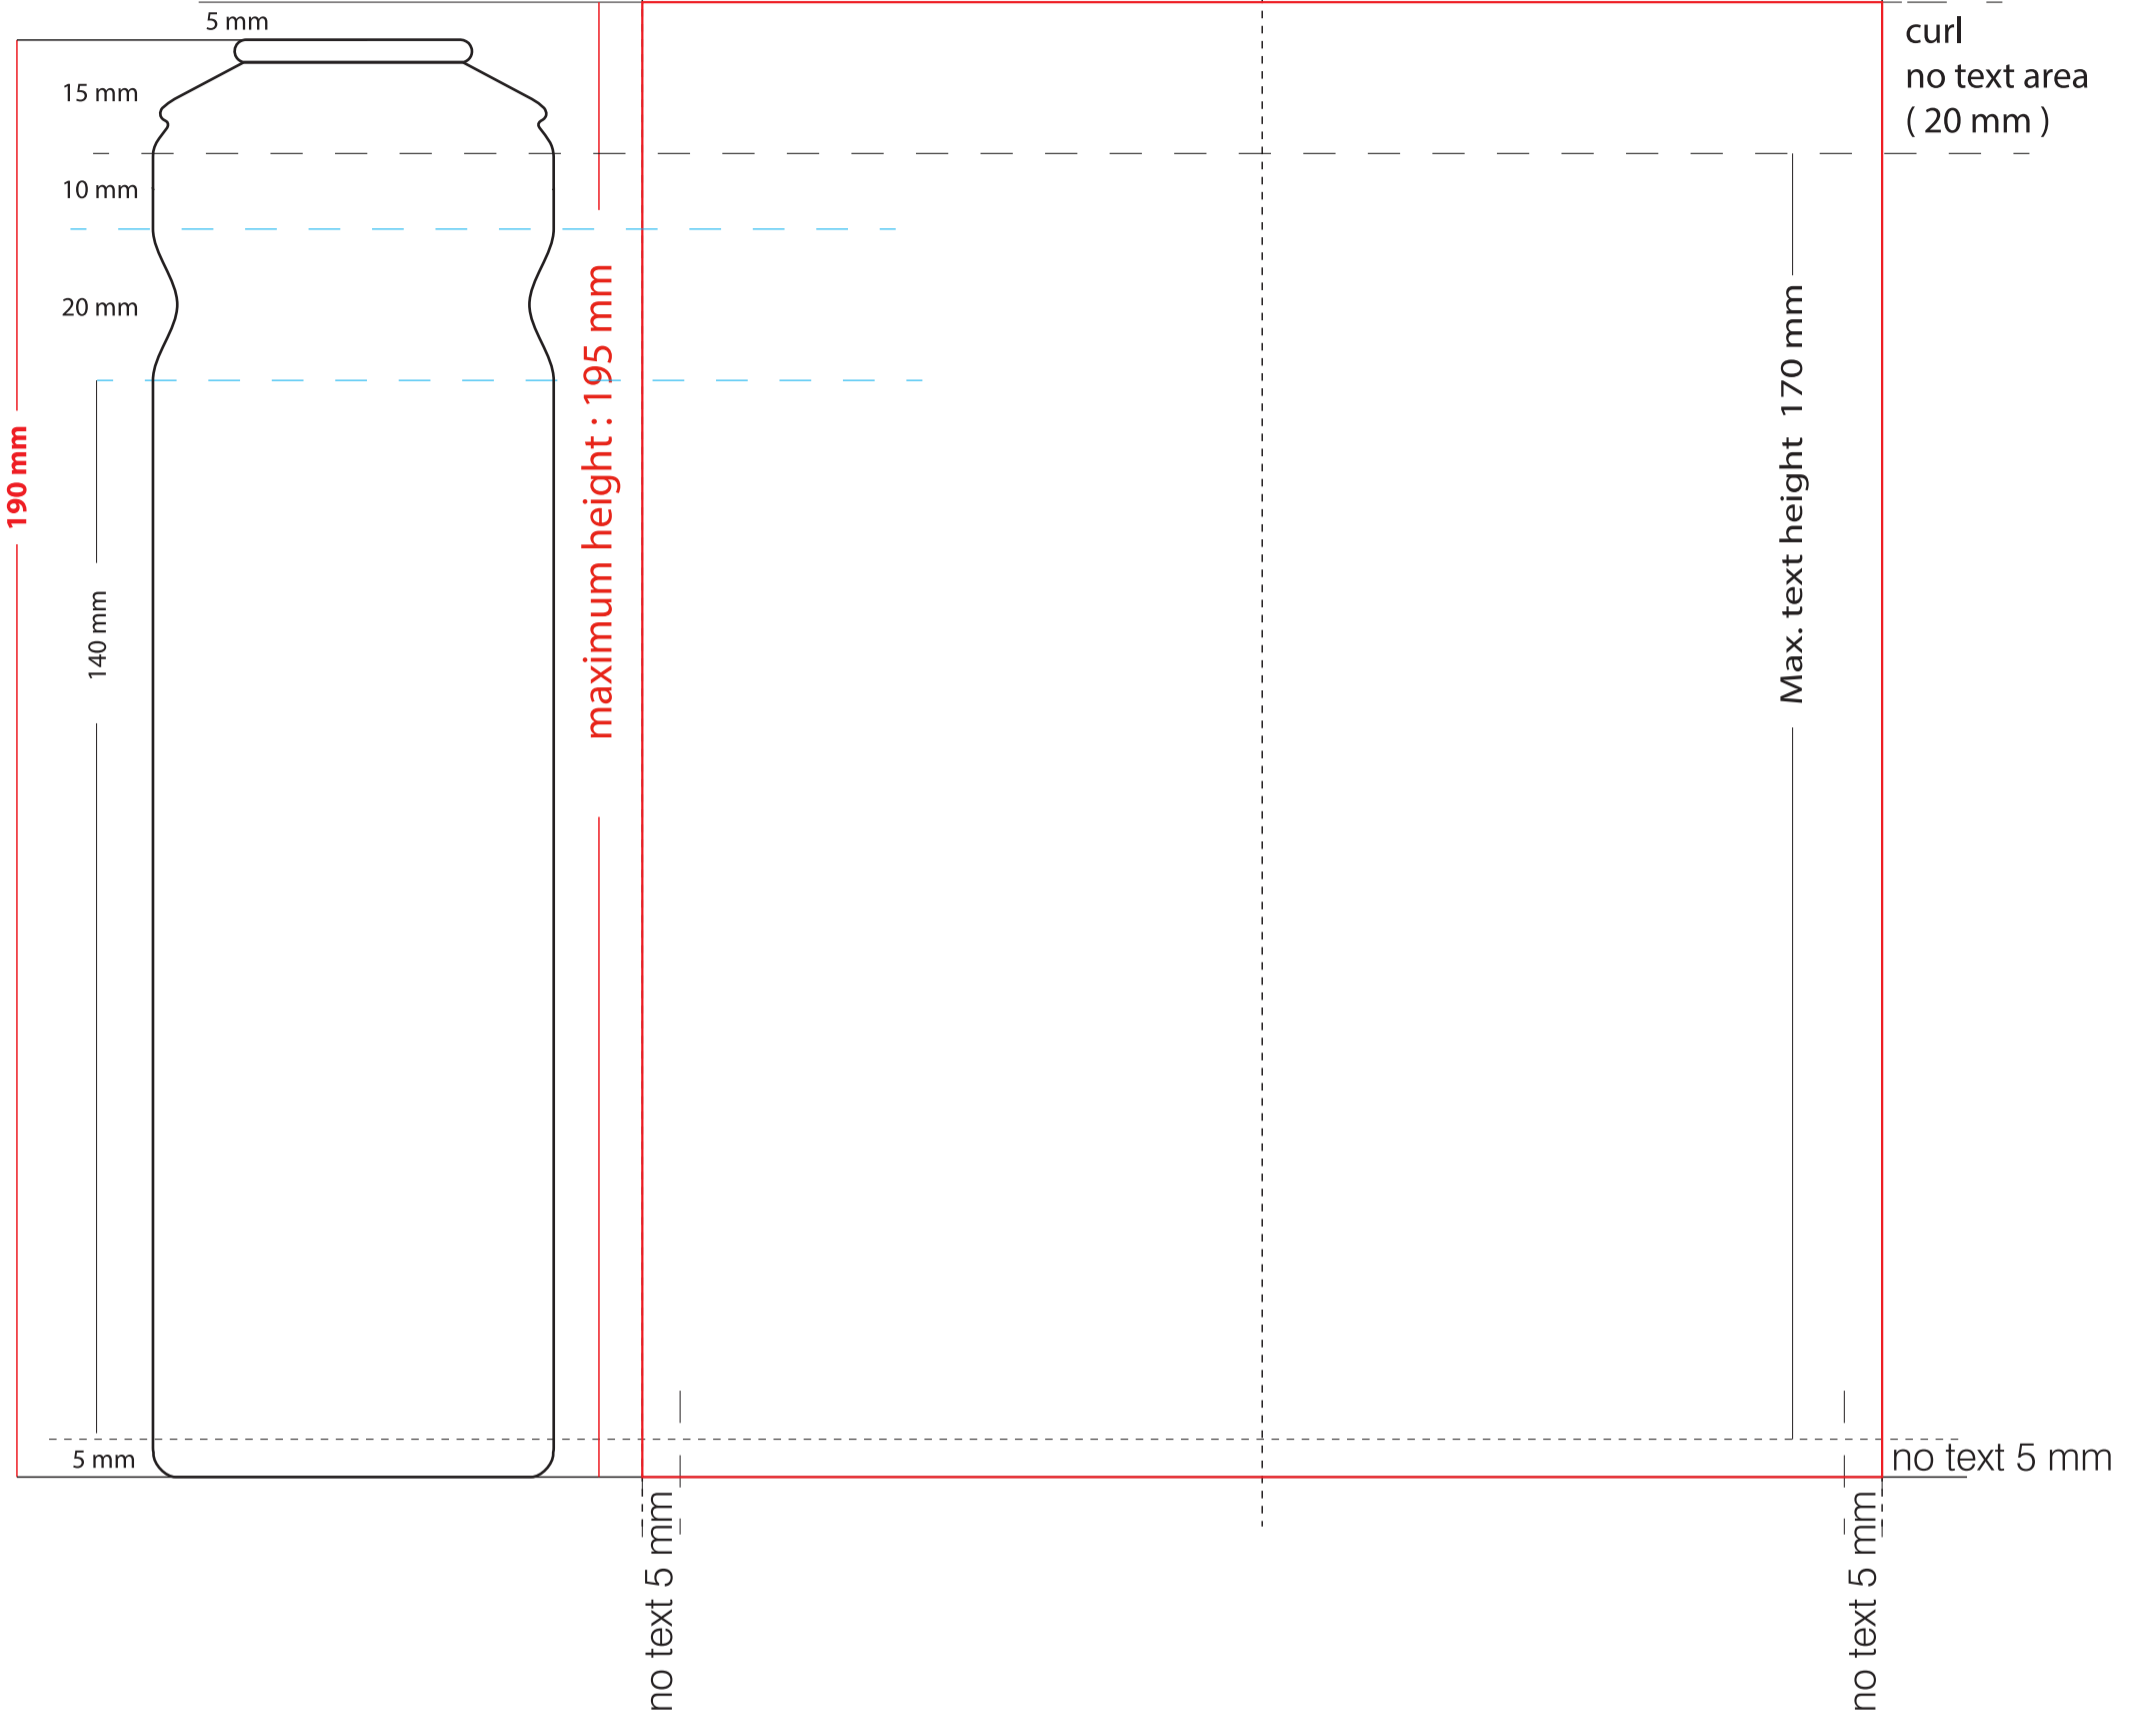

53x190

164 mm

front
82 mm

back
82 mm

Ambalaj ve Kimya San. ve Tic. Ltd. Şti. www.kontaluminum.com.tr

Tarih / Date : 00/00/20...

RENK SEÇİMİ / COLOURS SELECTION

Tüp Ebadı / Can Size:

53 x 190

Ürün Kodu:

KP45V00000-0

Mamul Kodu/ Artikel No : **000000-0**

1	PANTONE
2	
3	
4	
5	
6	
7	
8	
9	

ONAYLAYAN / APPROVED BY

Signature area for approval.

Alt Zemin / Lower Base