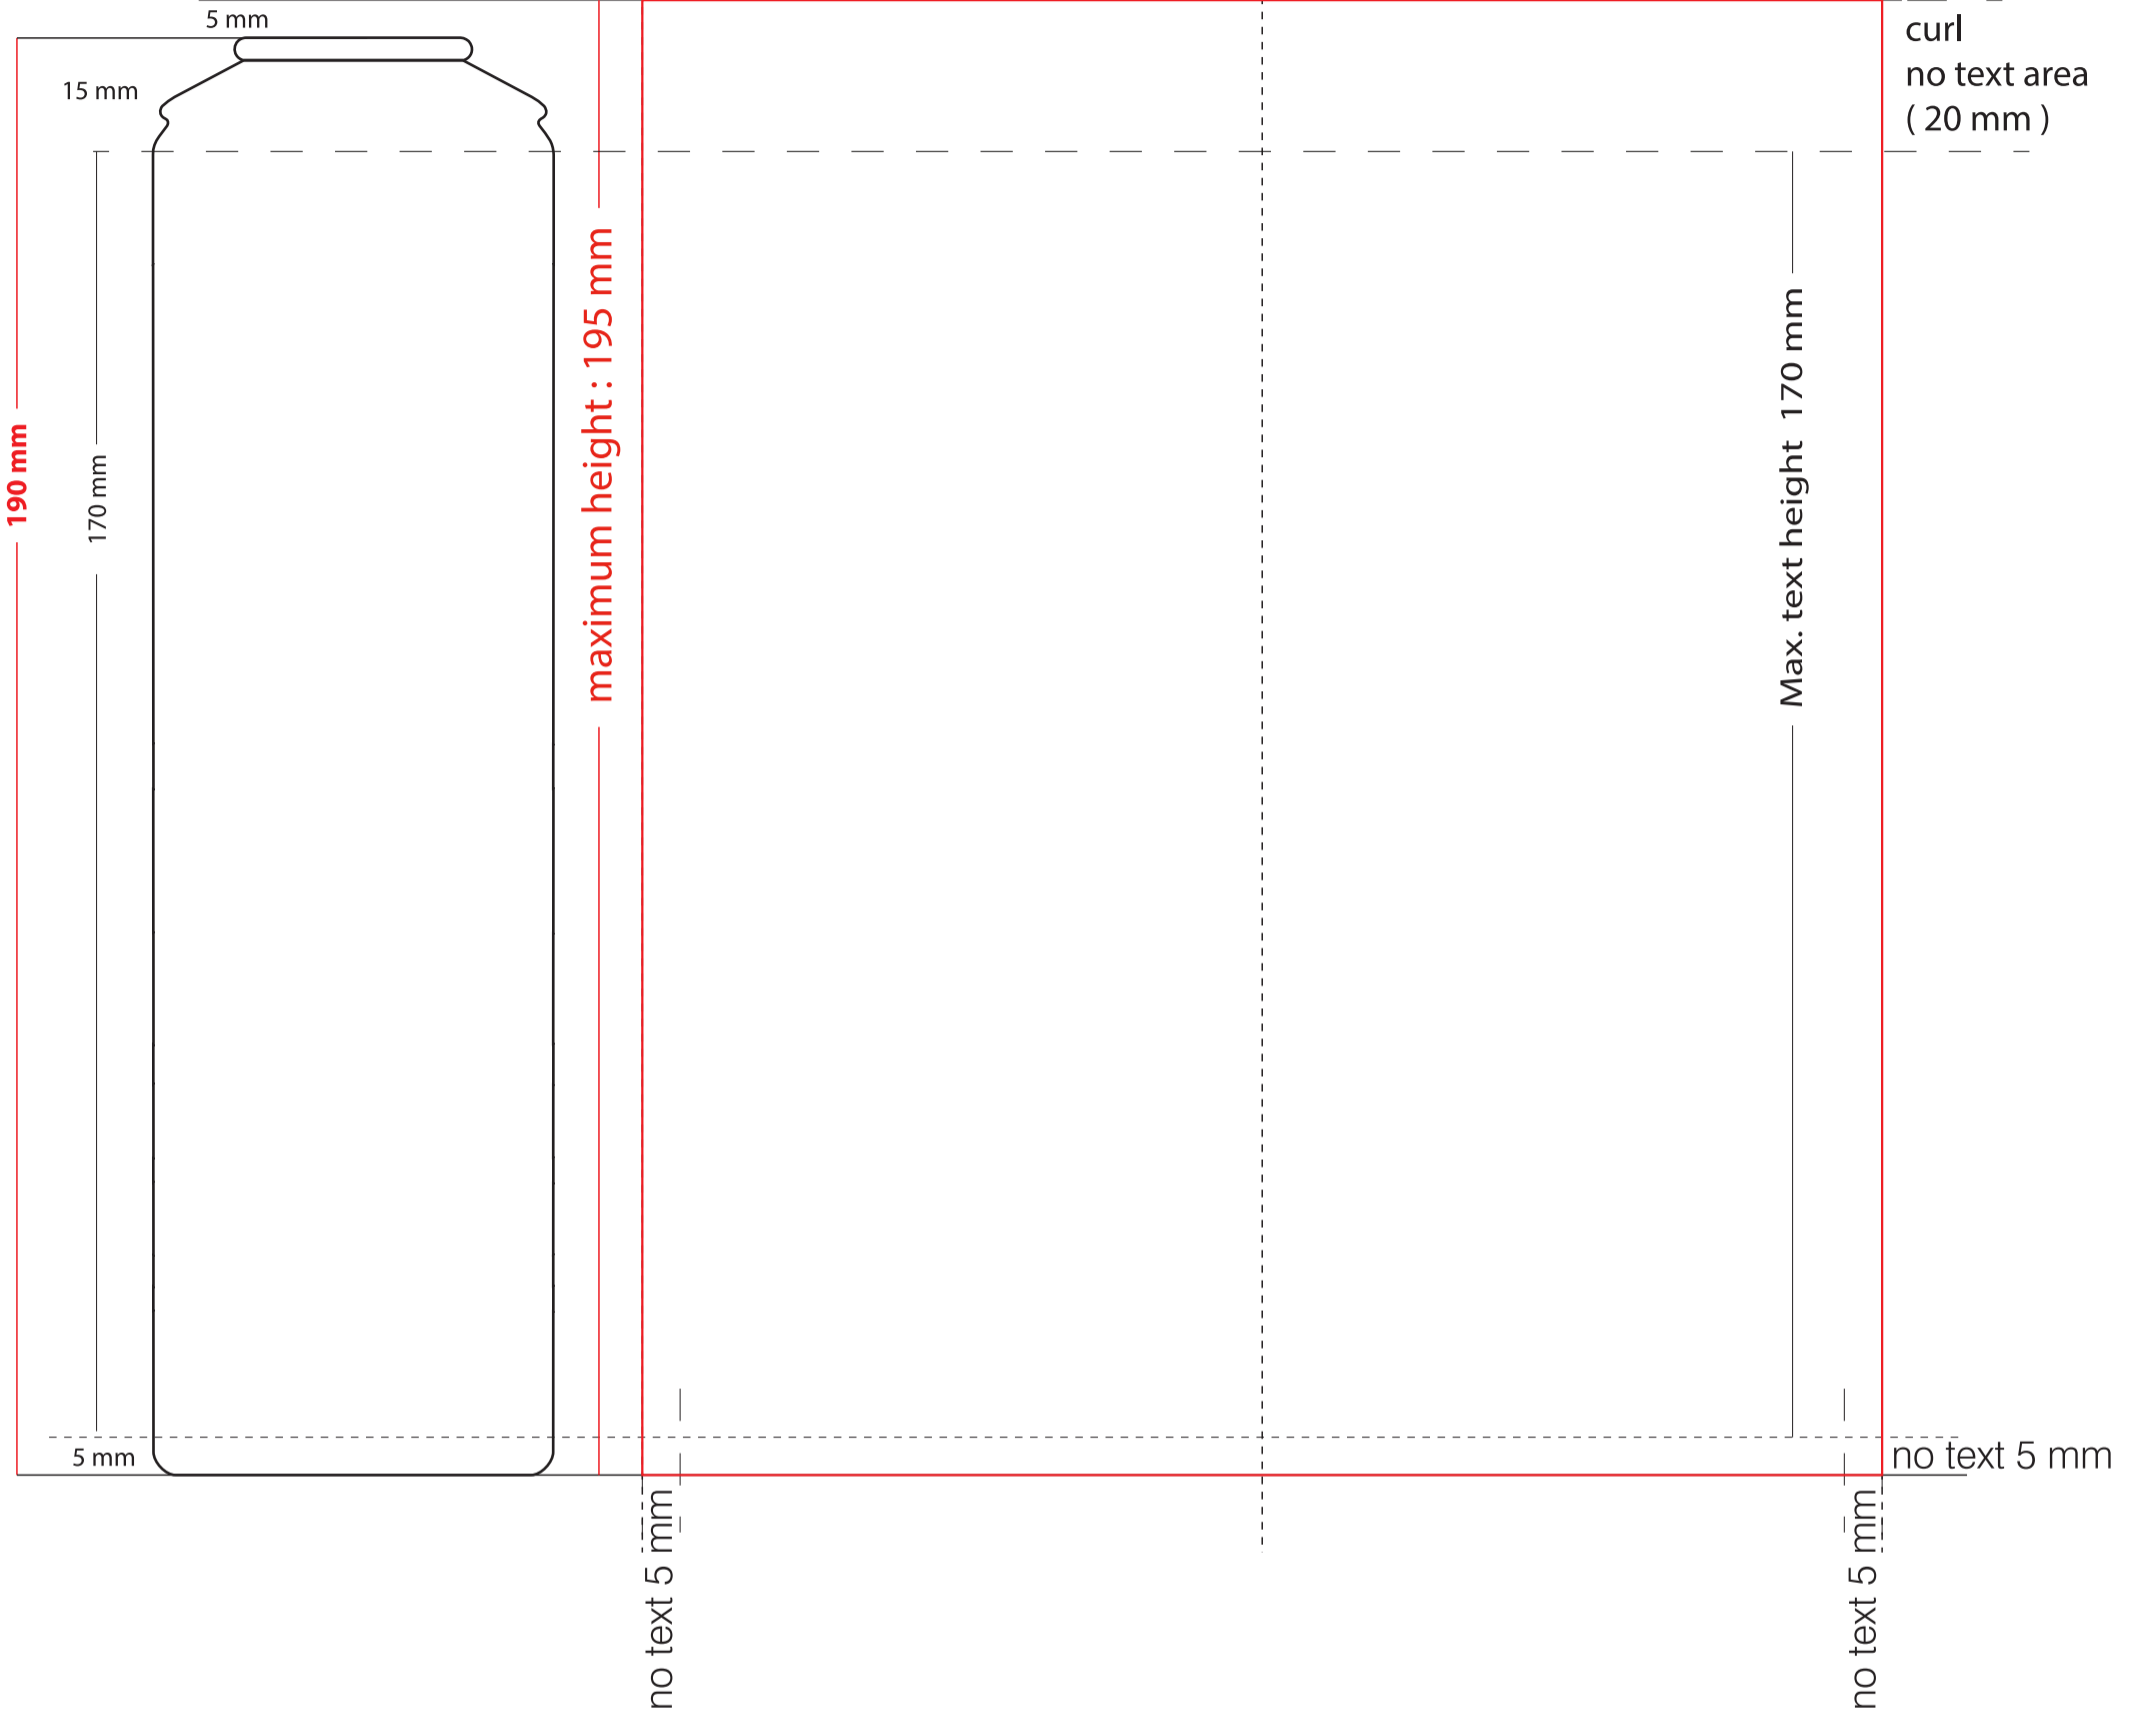

# 53x190

## 164 mm

front  
82 mm

back  
82 mm

Ambalaj ve Kimya San. ve Tic. Ltd. Şti. www.kontaluminum.com.tr

Tarih / Date : 00/00/20....

### RENK SEÇİMİ / COLOURS SELECTION

Tüp Ebadı / Can Size: **53 x 190**

Ürün Kodu: **KP45V00000-0**

Mamul Kodu/ Artikel No : **000000-0**

1	PANTONE
2	
3	
4	
5	
6	
7	
8	
9	