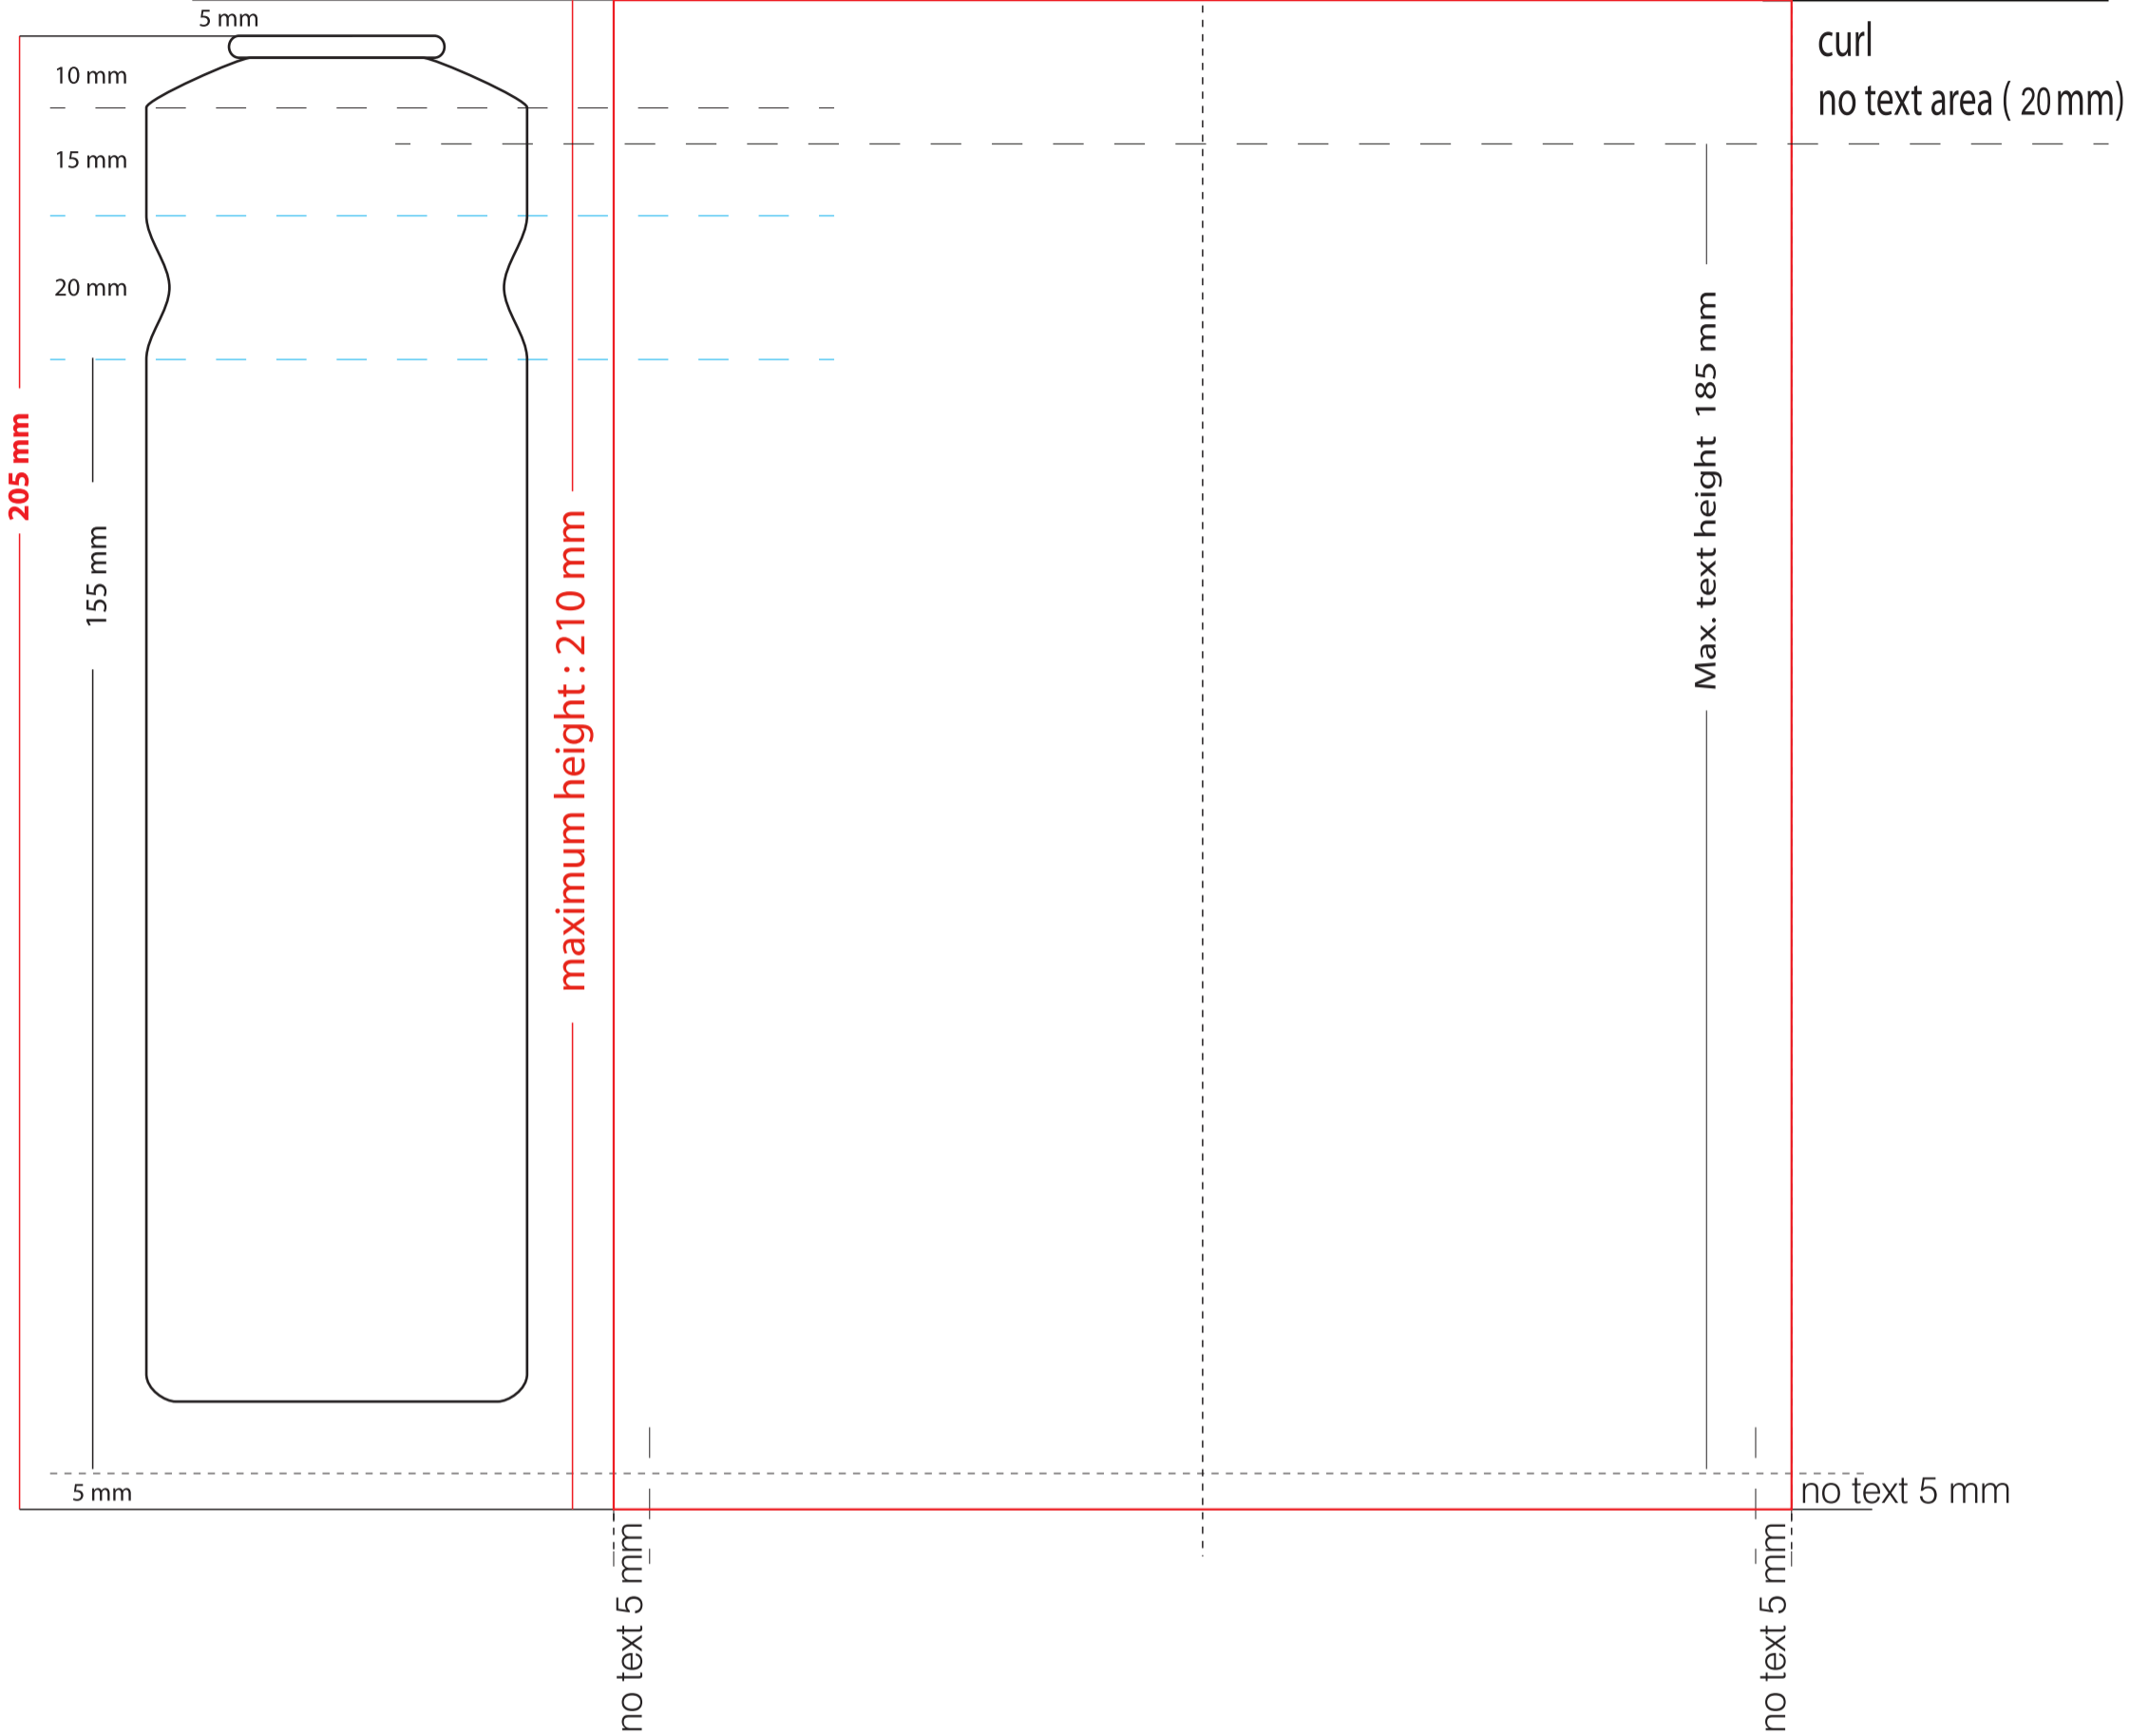

53x205

164 mm

front
82 mm

back
82 mm

Ambalaj ve Kimya San. ve Tic. Ltd. Şti. www.kontaluminum.com.tr Tarih / Date : 00/00/20....

RENK SEÇİMİ / COLOURS SELECTION

Tüp Ebadı / Can Size: **53 x 205** Ürün Kodu: **KP45V00000-0** Mamul Kodu/ Artikel No : **000000-0**