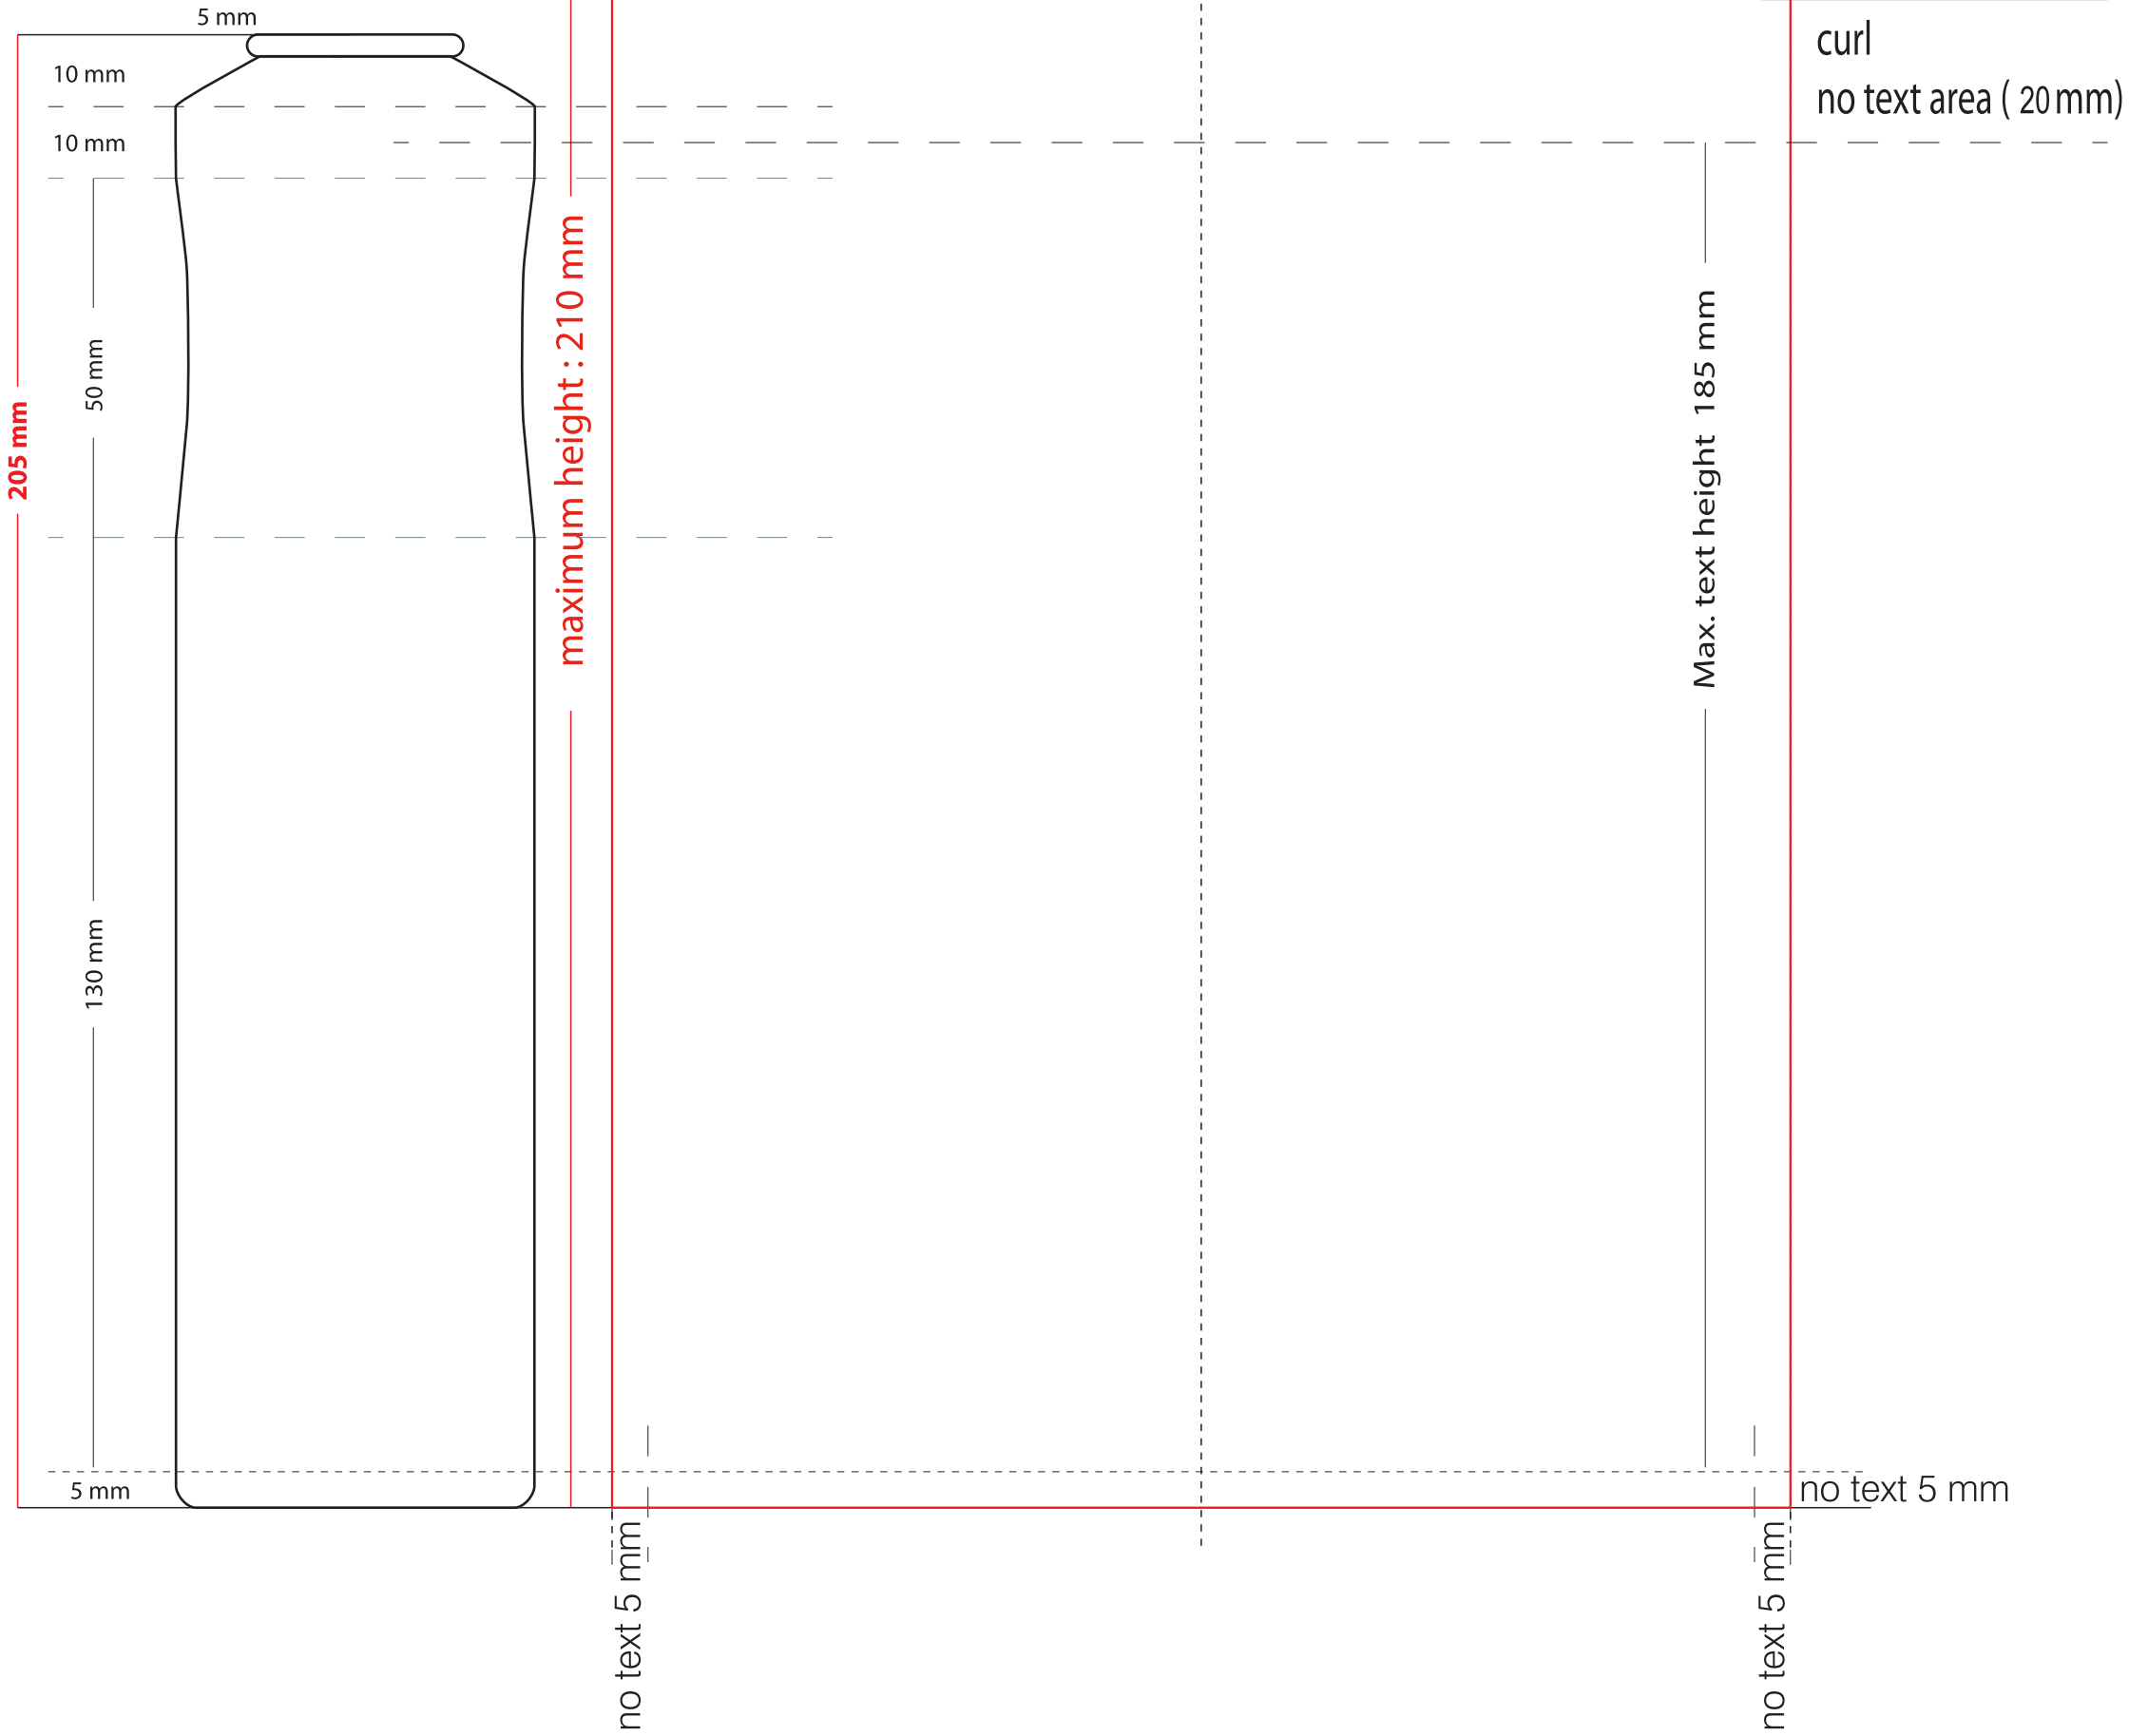

# 53x205

## 164 mm

front  
82 mm

back  
82 mm

**KONT ALÜMİNYUM**

Ambalaj ve Kimya San. ve Tic. Ltd. Şti.

www.kontaluminium.com.tr

Tarih / Date : 00/00/20....

RENK SEÇİMİ / COLOURS SELECTION

Tüp Ebadı / Can Size:

**53 x 205**

Ürün Kodu:

**KP45V00000-0**

Mamul Kodu/ Artikel No : 000000-0

1	PANTONE
2	
3	
4	
5	
6	
7	
8	
9	

ONAYLAYAN / APPROVED BY

Signature box for approval.