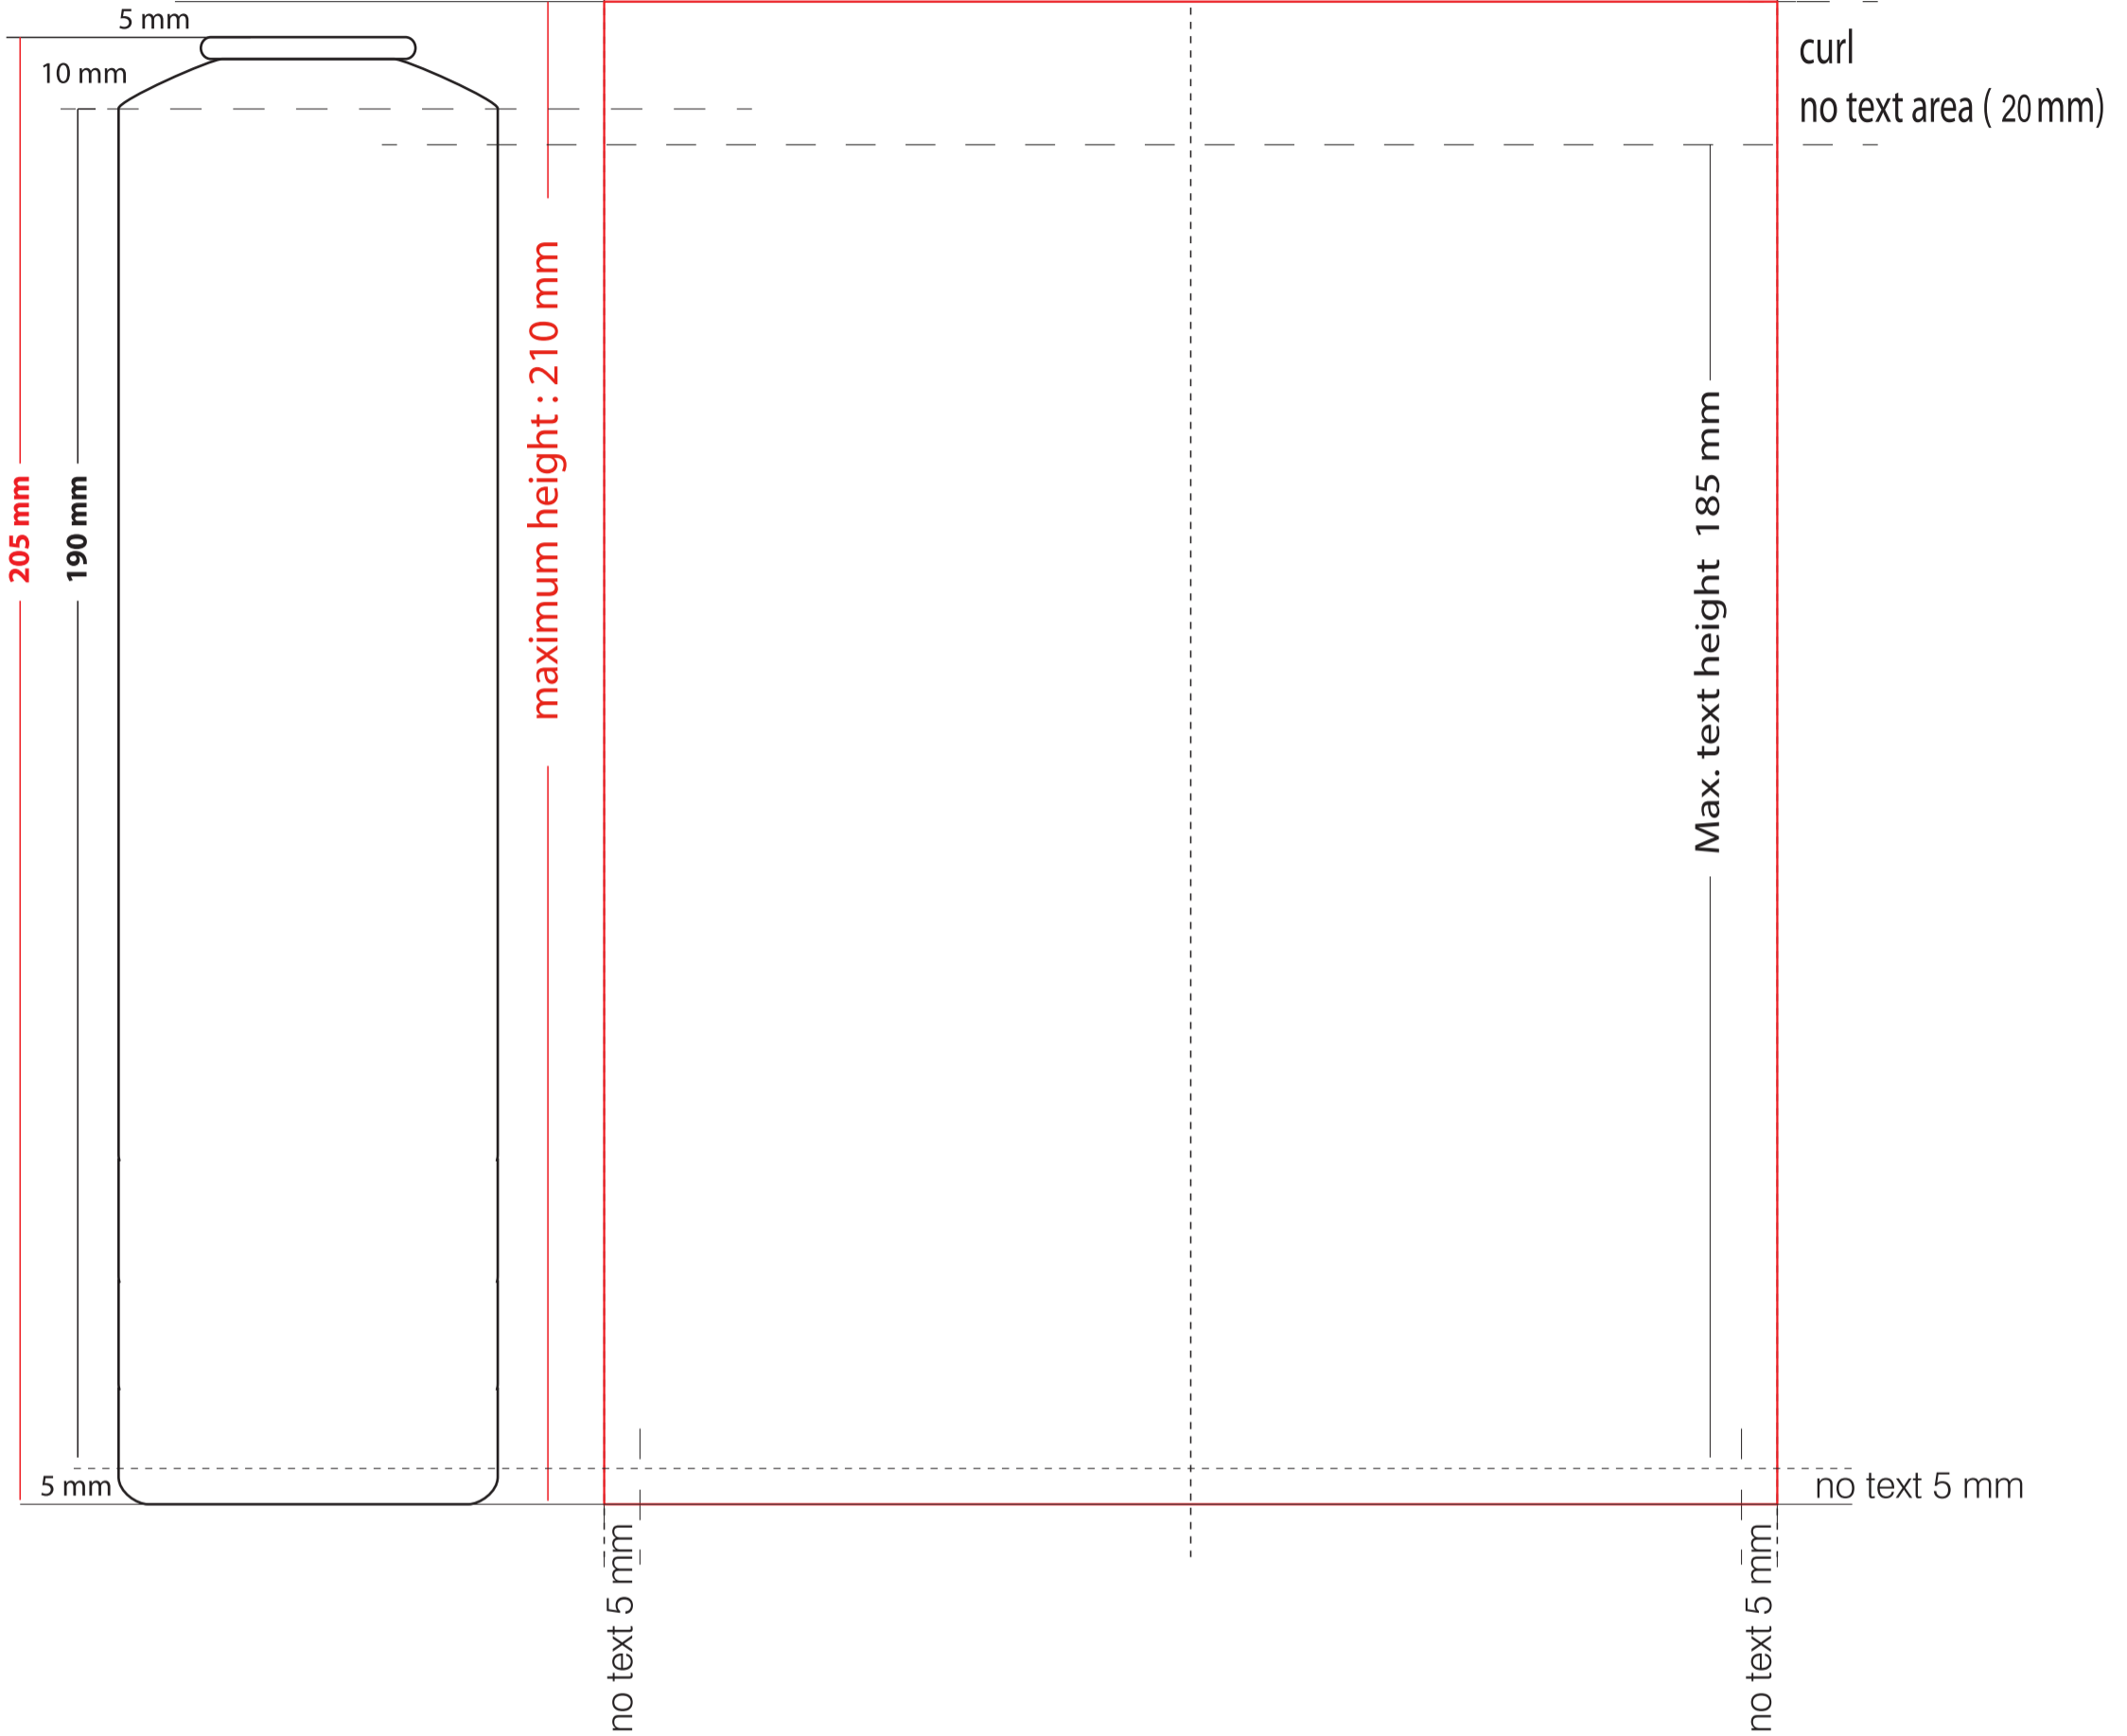

# 53x205

164 mm

front  
82 mm

back  
82 mm

**KONT ALÜMİNYUM**

Ambalaj ve Kimya San. ve Tic. Ltd. Şti. www.kontaluminium.com.tr

Tarih / Date : 00/00/20....

RENK SEÇİMİ / COLOURS SELECTION

Tüp Ebadı / Can Size: **53 x 205**

Ürün Kodu: **KP45V00000-0**

Mamul Kodu/ Artikel No : **000000-0**

1	PANTONE
2	
3	
4	
5	
6	
7	
8	
9	

Alt Zemin / Lower Base

Beyaz Zemin / White Base Coat

Metal Zemin / Metallic Base