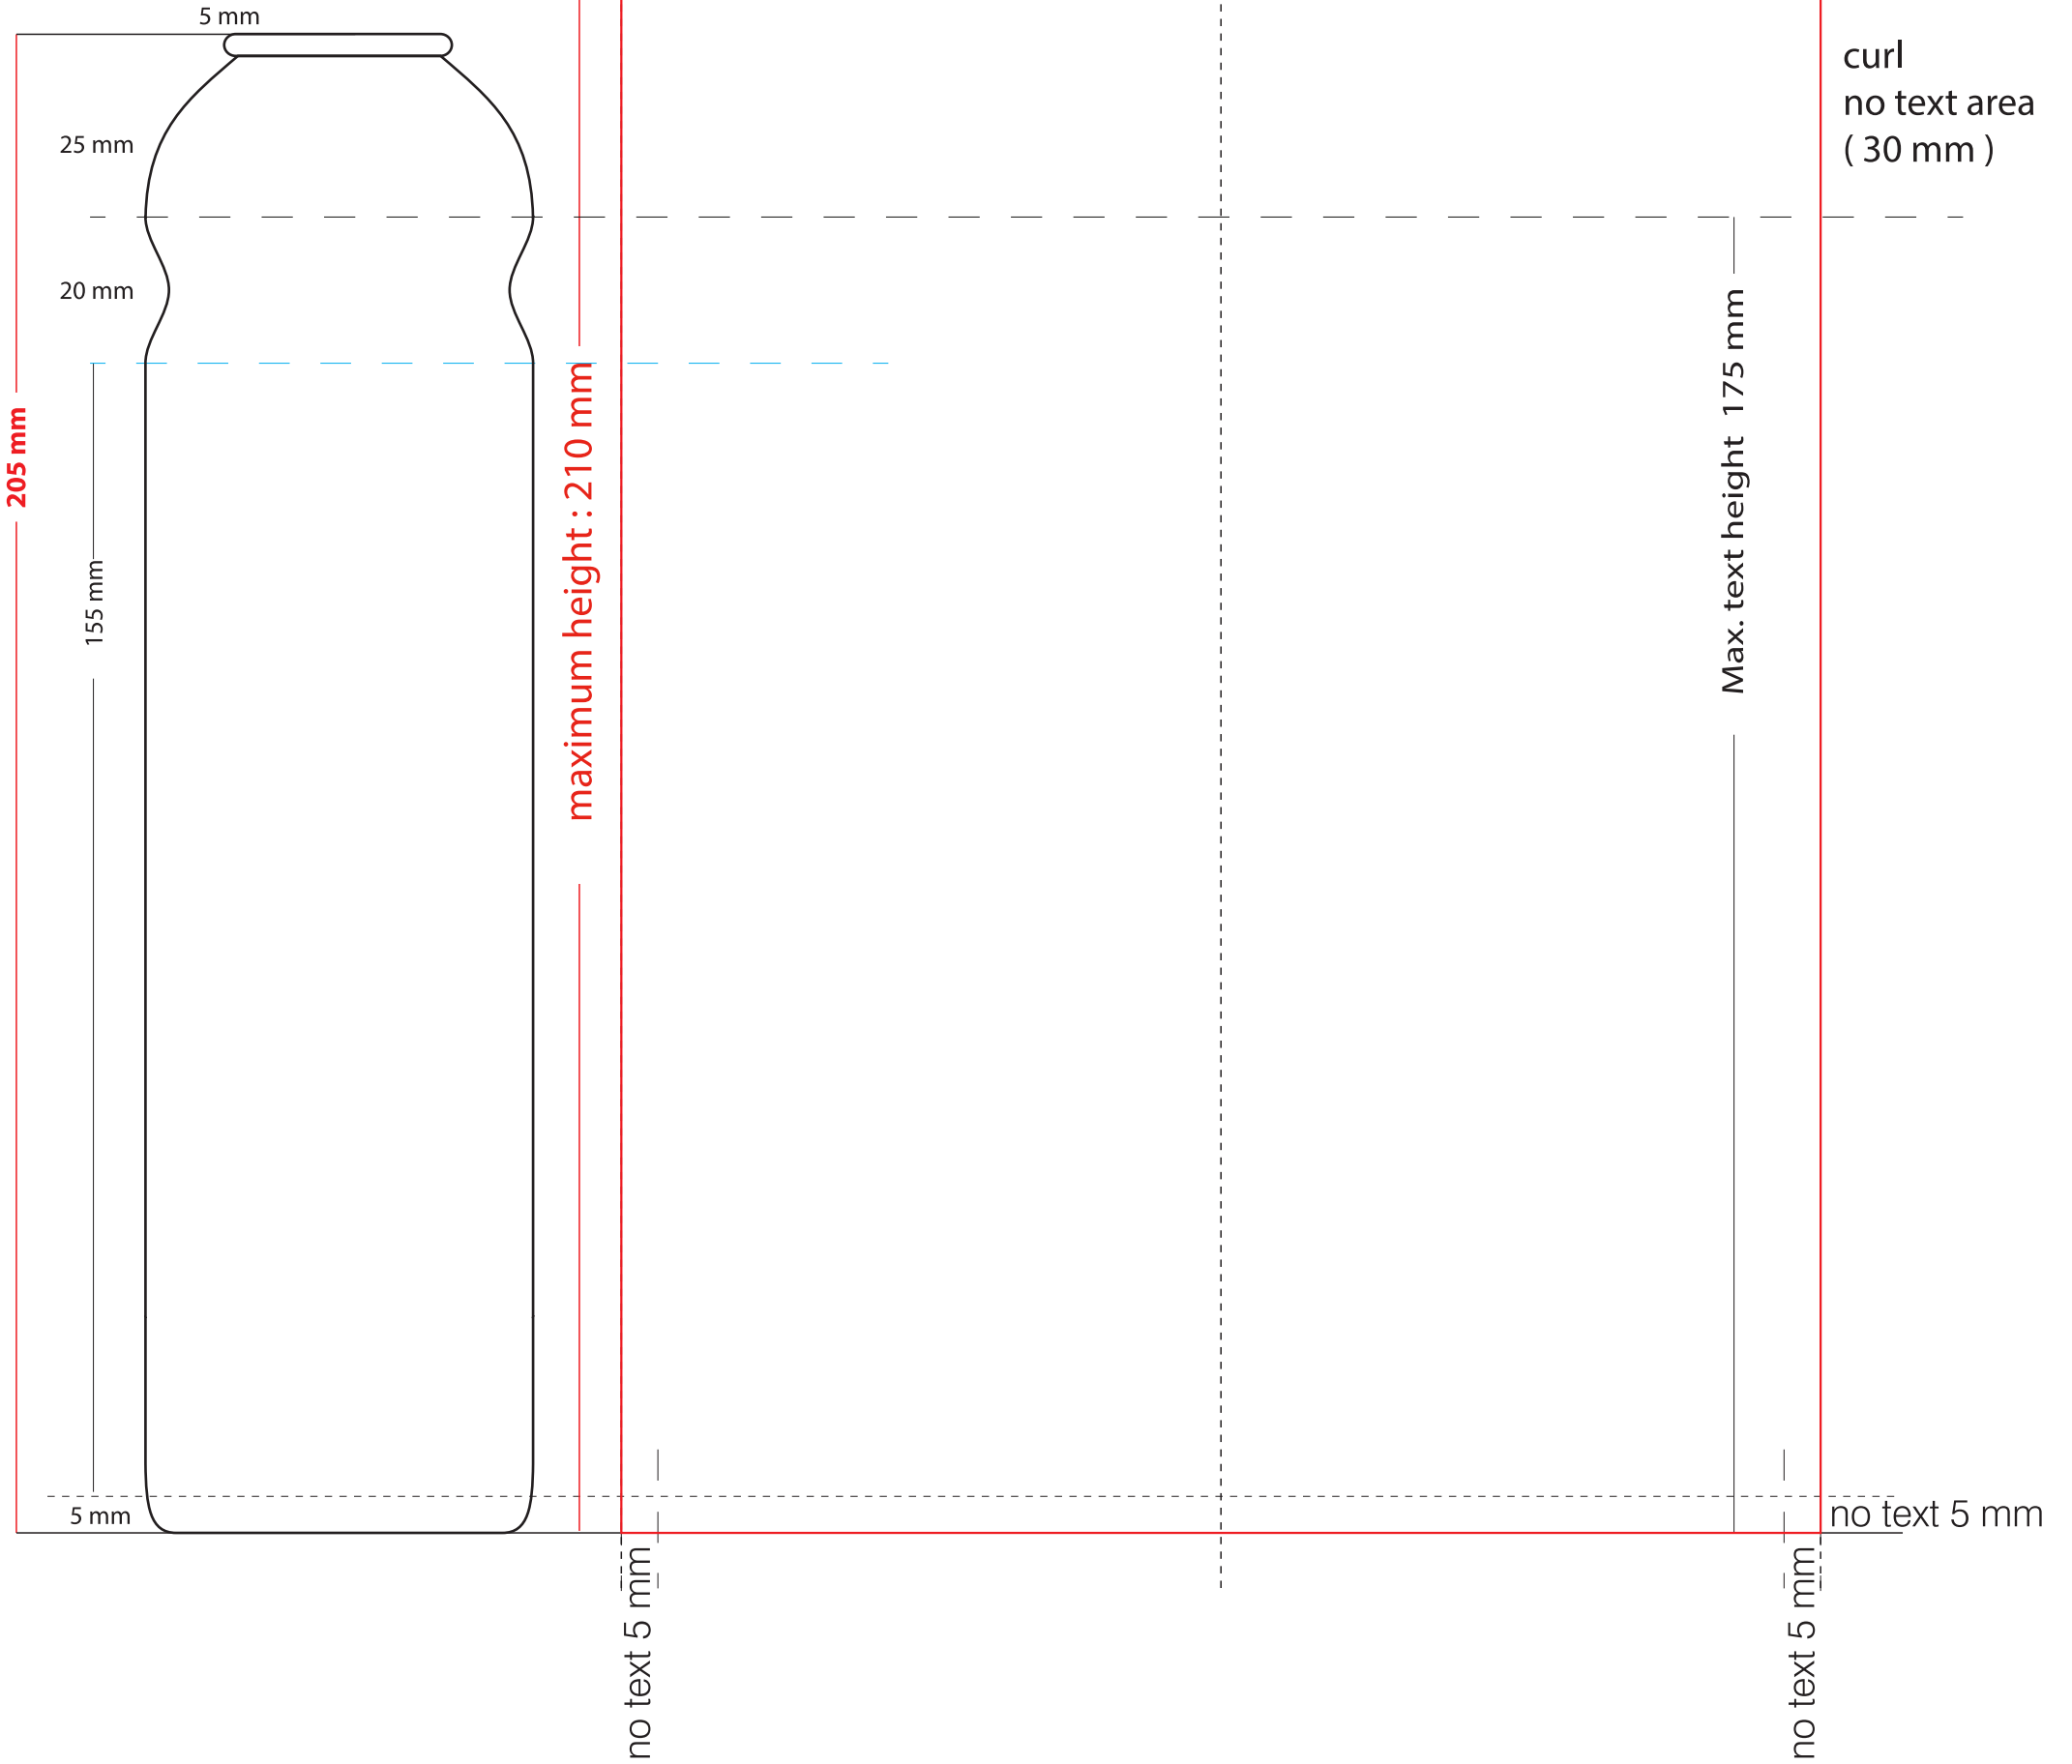

# 53x205

164 mm

front  
82 mm

back  
82 mm

**KONT ALÜMİNYUM**

Ambalaj ve Kimya San. ve Tic. Ltd. Şti. www.kontaluminium.com.tr

Tarih / Date : 00/00/20...

RENK SEÇİMİ / COLOURS SELECTION

Tüp Ebadı / Can Size: **53 x 205**

Ürün Kodu: **KP45V00000-0**

Mamul Kodu/ Artikel No : **000000-0**

| 1 | PANTONE |
|---|---------|
| 2 |         |
| 3 |         |
| 4 |         |
| 5 |         |
| 6 |         |
| 7 |         |
| 8 |         |
| 9 |         |