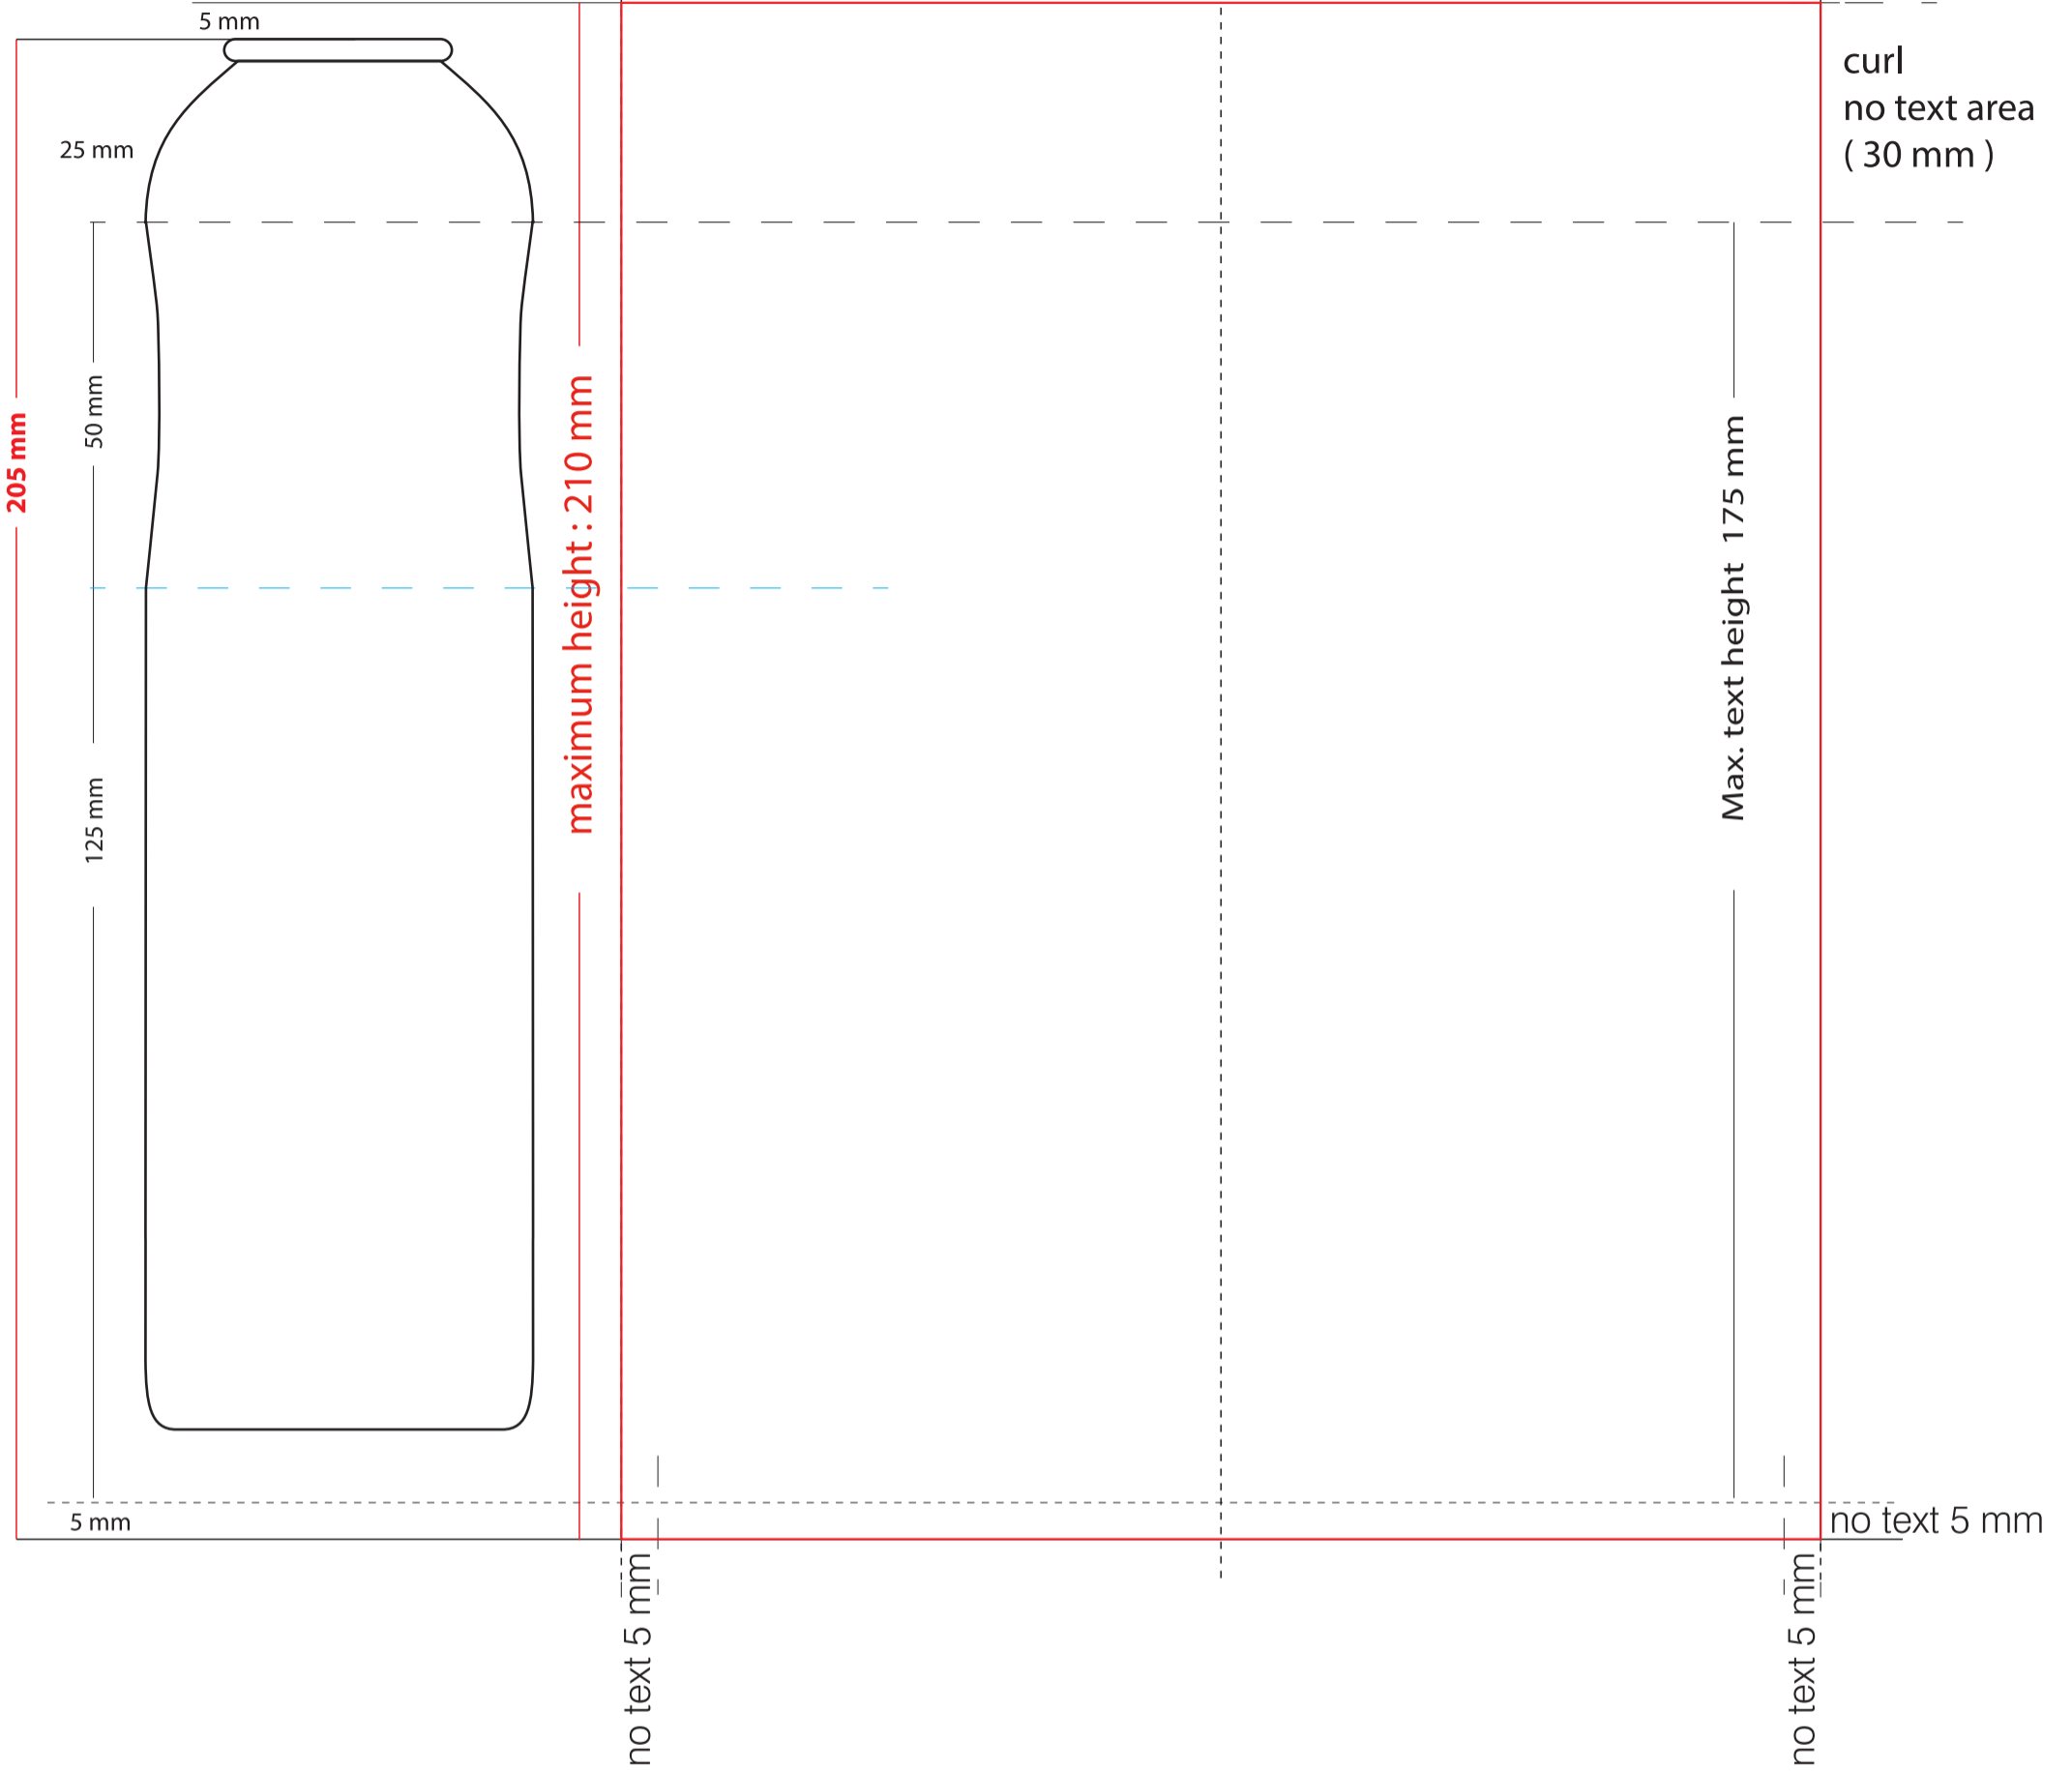

# 53x205

## 164 mm

front  
82 mm

back  
82 mm

**KONT ALÜMİNYUM**

Ambalaj ve Kimya San. ve Tic. Ltd. Şti. [www.kontaluminium.com.tr](http://www.kontaluminium.com.tr) Tarih / Date : 00/00/20...

RENK SEÇİMİ / COLOURS SELECTION

Tüp Ebadı / Can Size: **53 x 205** Ürün Kodu: **KP45V00000-0** Mamul Kodu/ Artikel No : **000000-0**

1	PANTONE
2	
3	
4	
5	
6	
7	
8	
9	

Alt Zemin Lower Base
Beyaz Zemin / White Base Coat <input type="checkbox"/>
Metal Zemin / Metallic Base <input type="checkbox"/>
Gold Zemin / Metallic Gold Base <input type="checkbox"/>
Simli Zemin / Pearly Base Coat <input type="checkbox"/>
Diğer / Others <input type="checkbox"/>