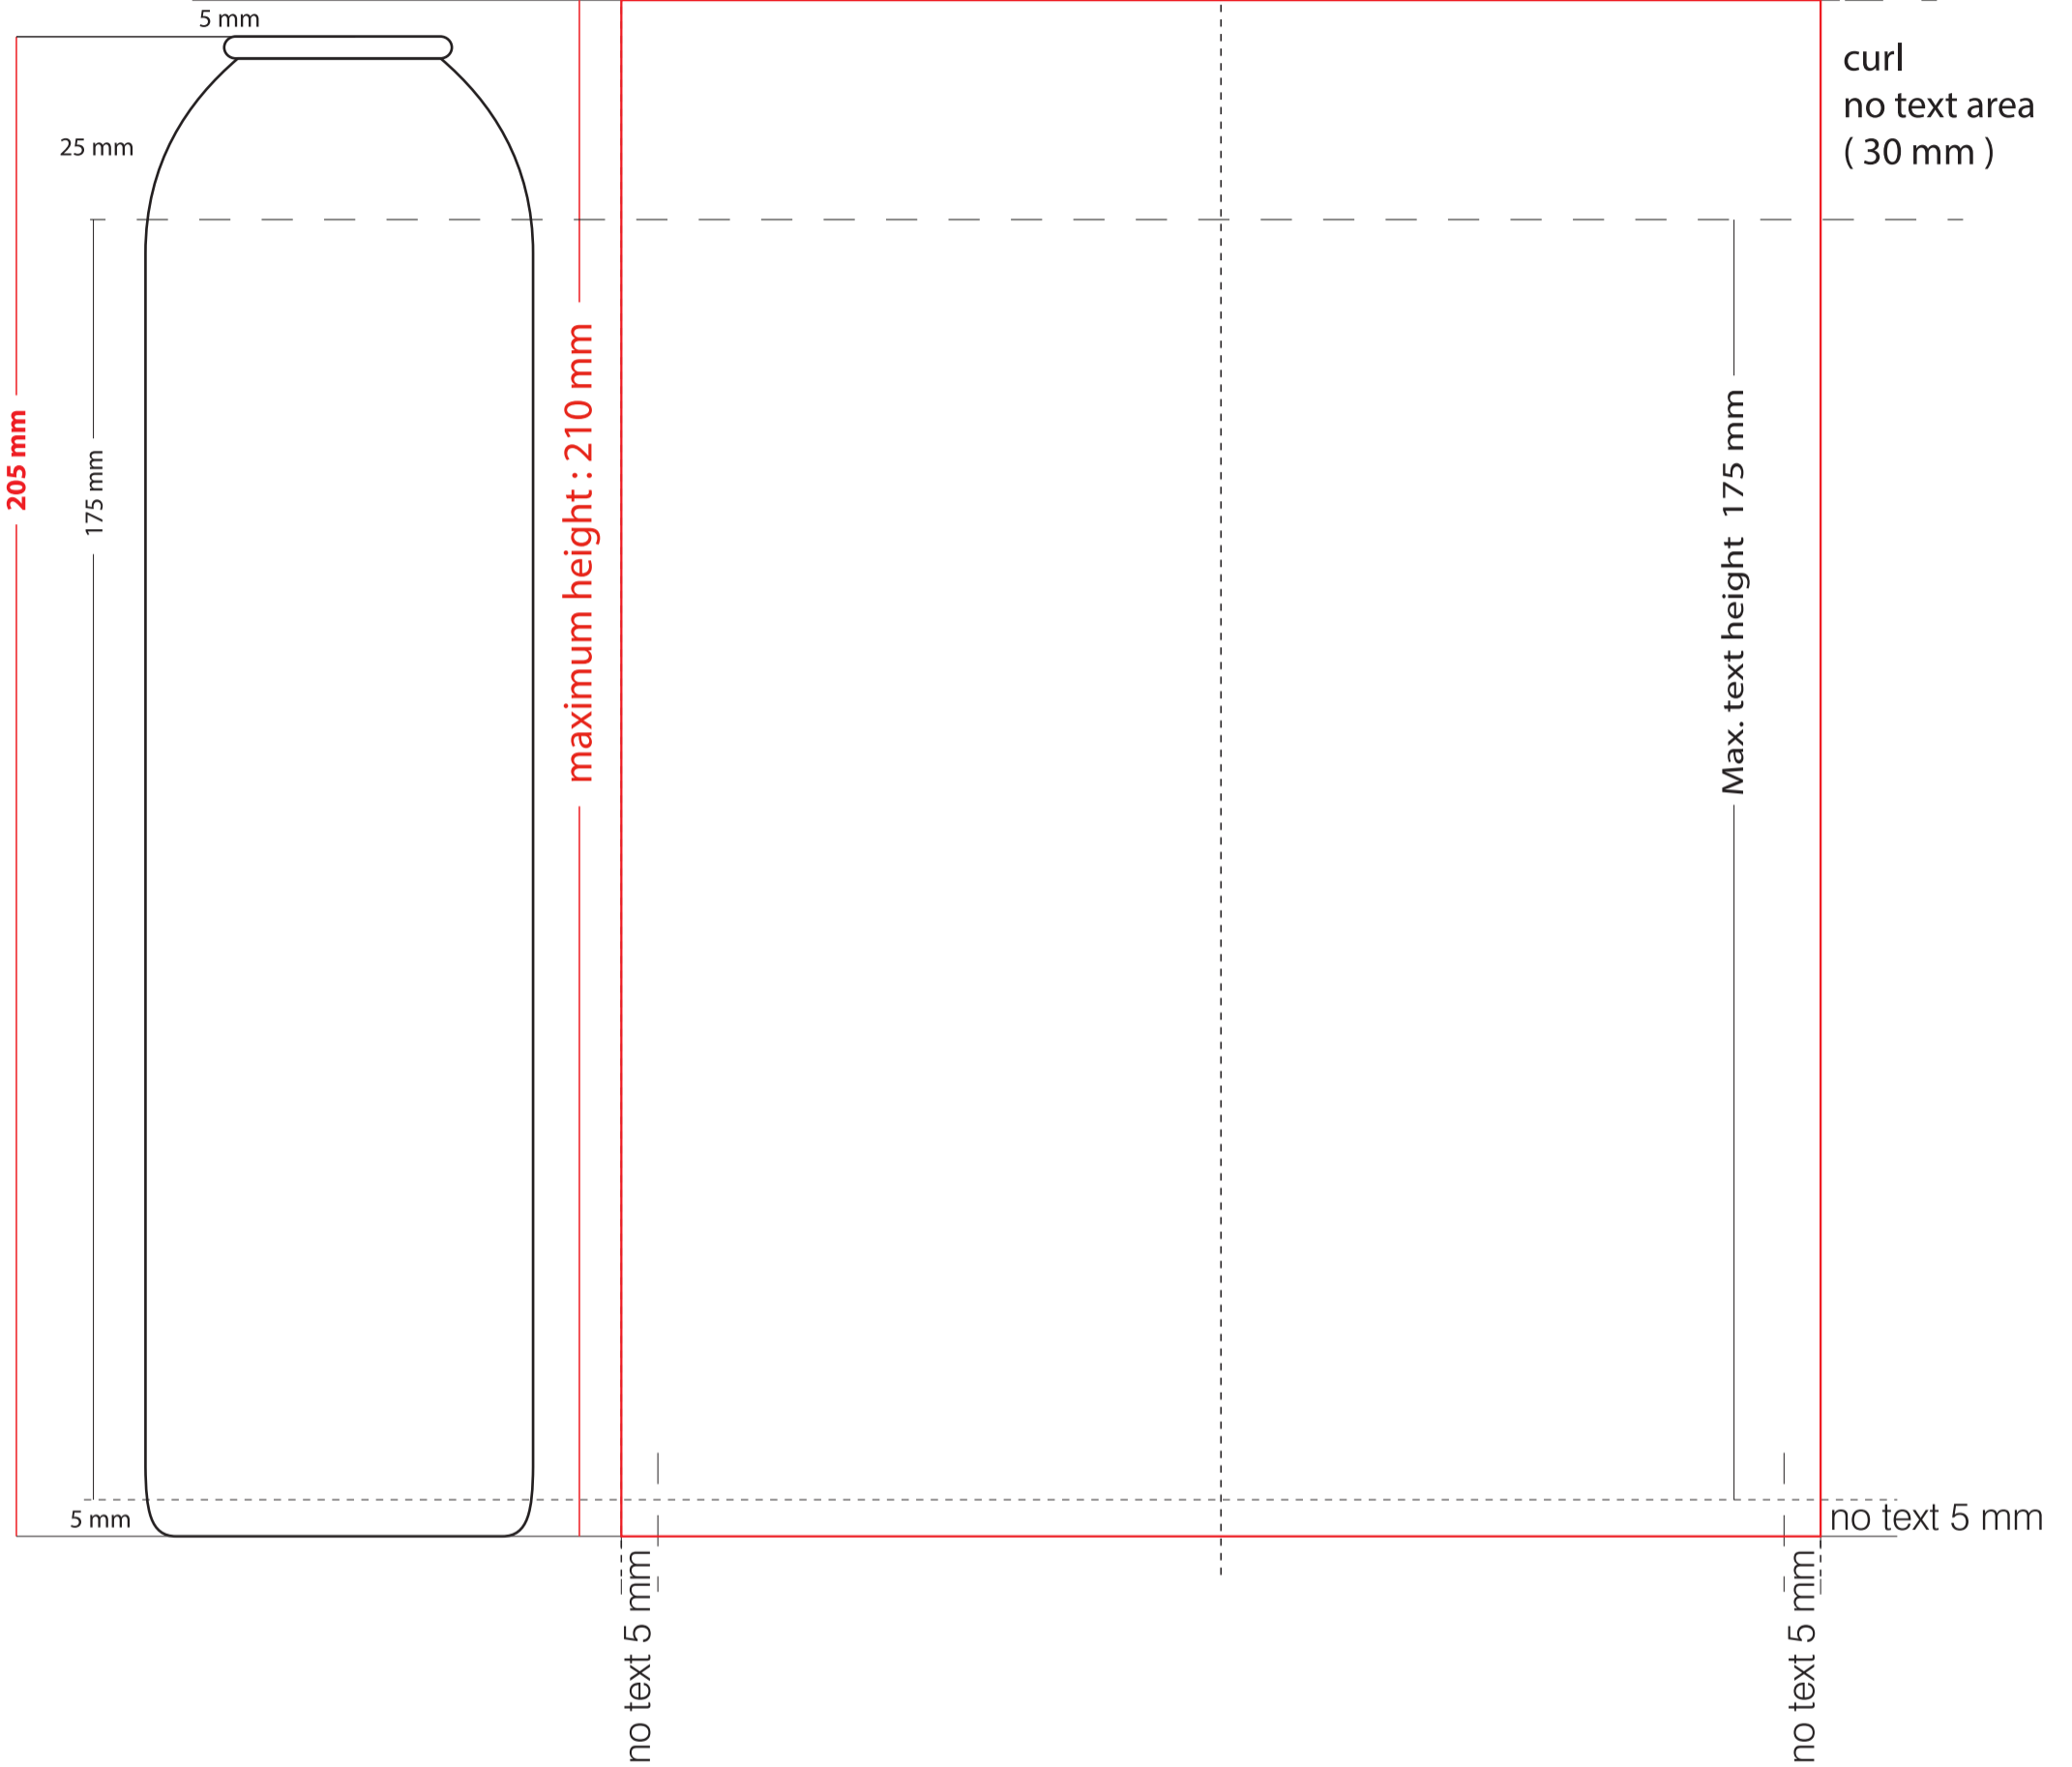

53x205

164 mm

front
82 mm

back
82 mm

Ambalaj ve Kimya San. ve Tic. Ltd. Şti. www.kontaluminium.com.tr Tarih / Date : 00/00/20....

RENK SEÇİMİ / COLOURS SELECTION

Tüp Ebadı / Can Size: **53 x 205** Ürün Kodu: **KP45V00000-0** Mamul Kodu/ Artikel No : **000000-0**