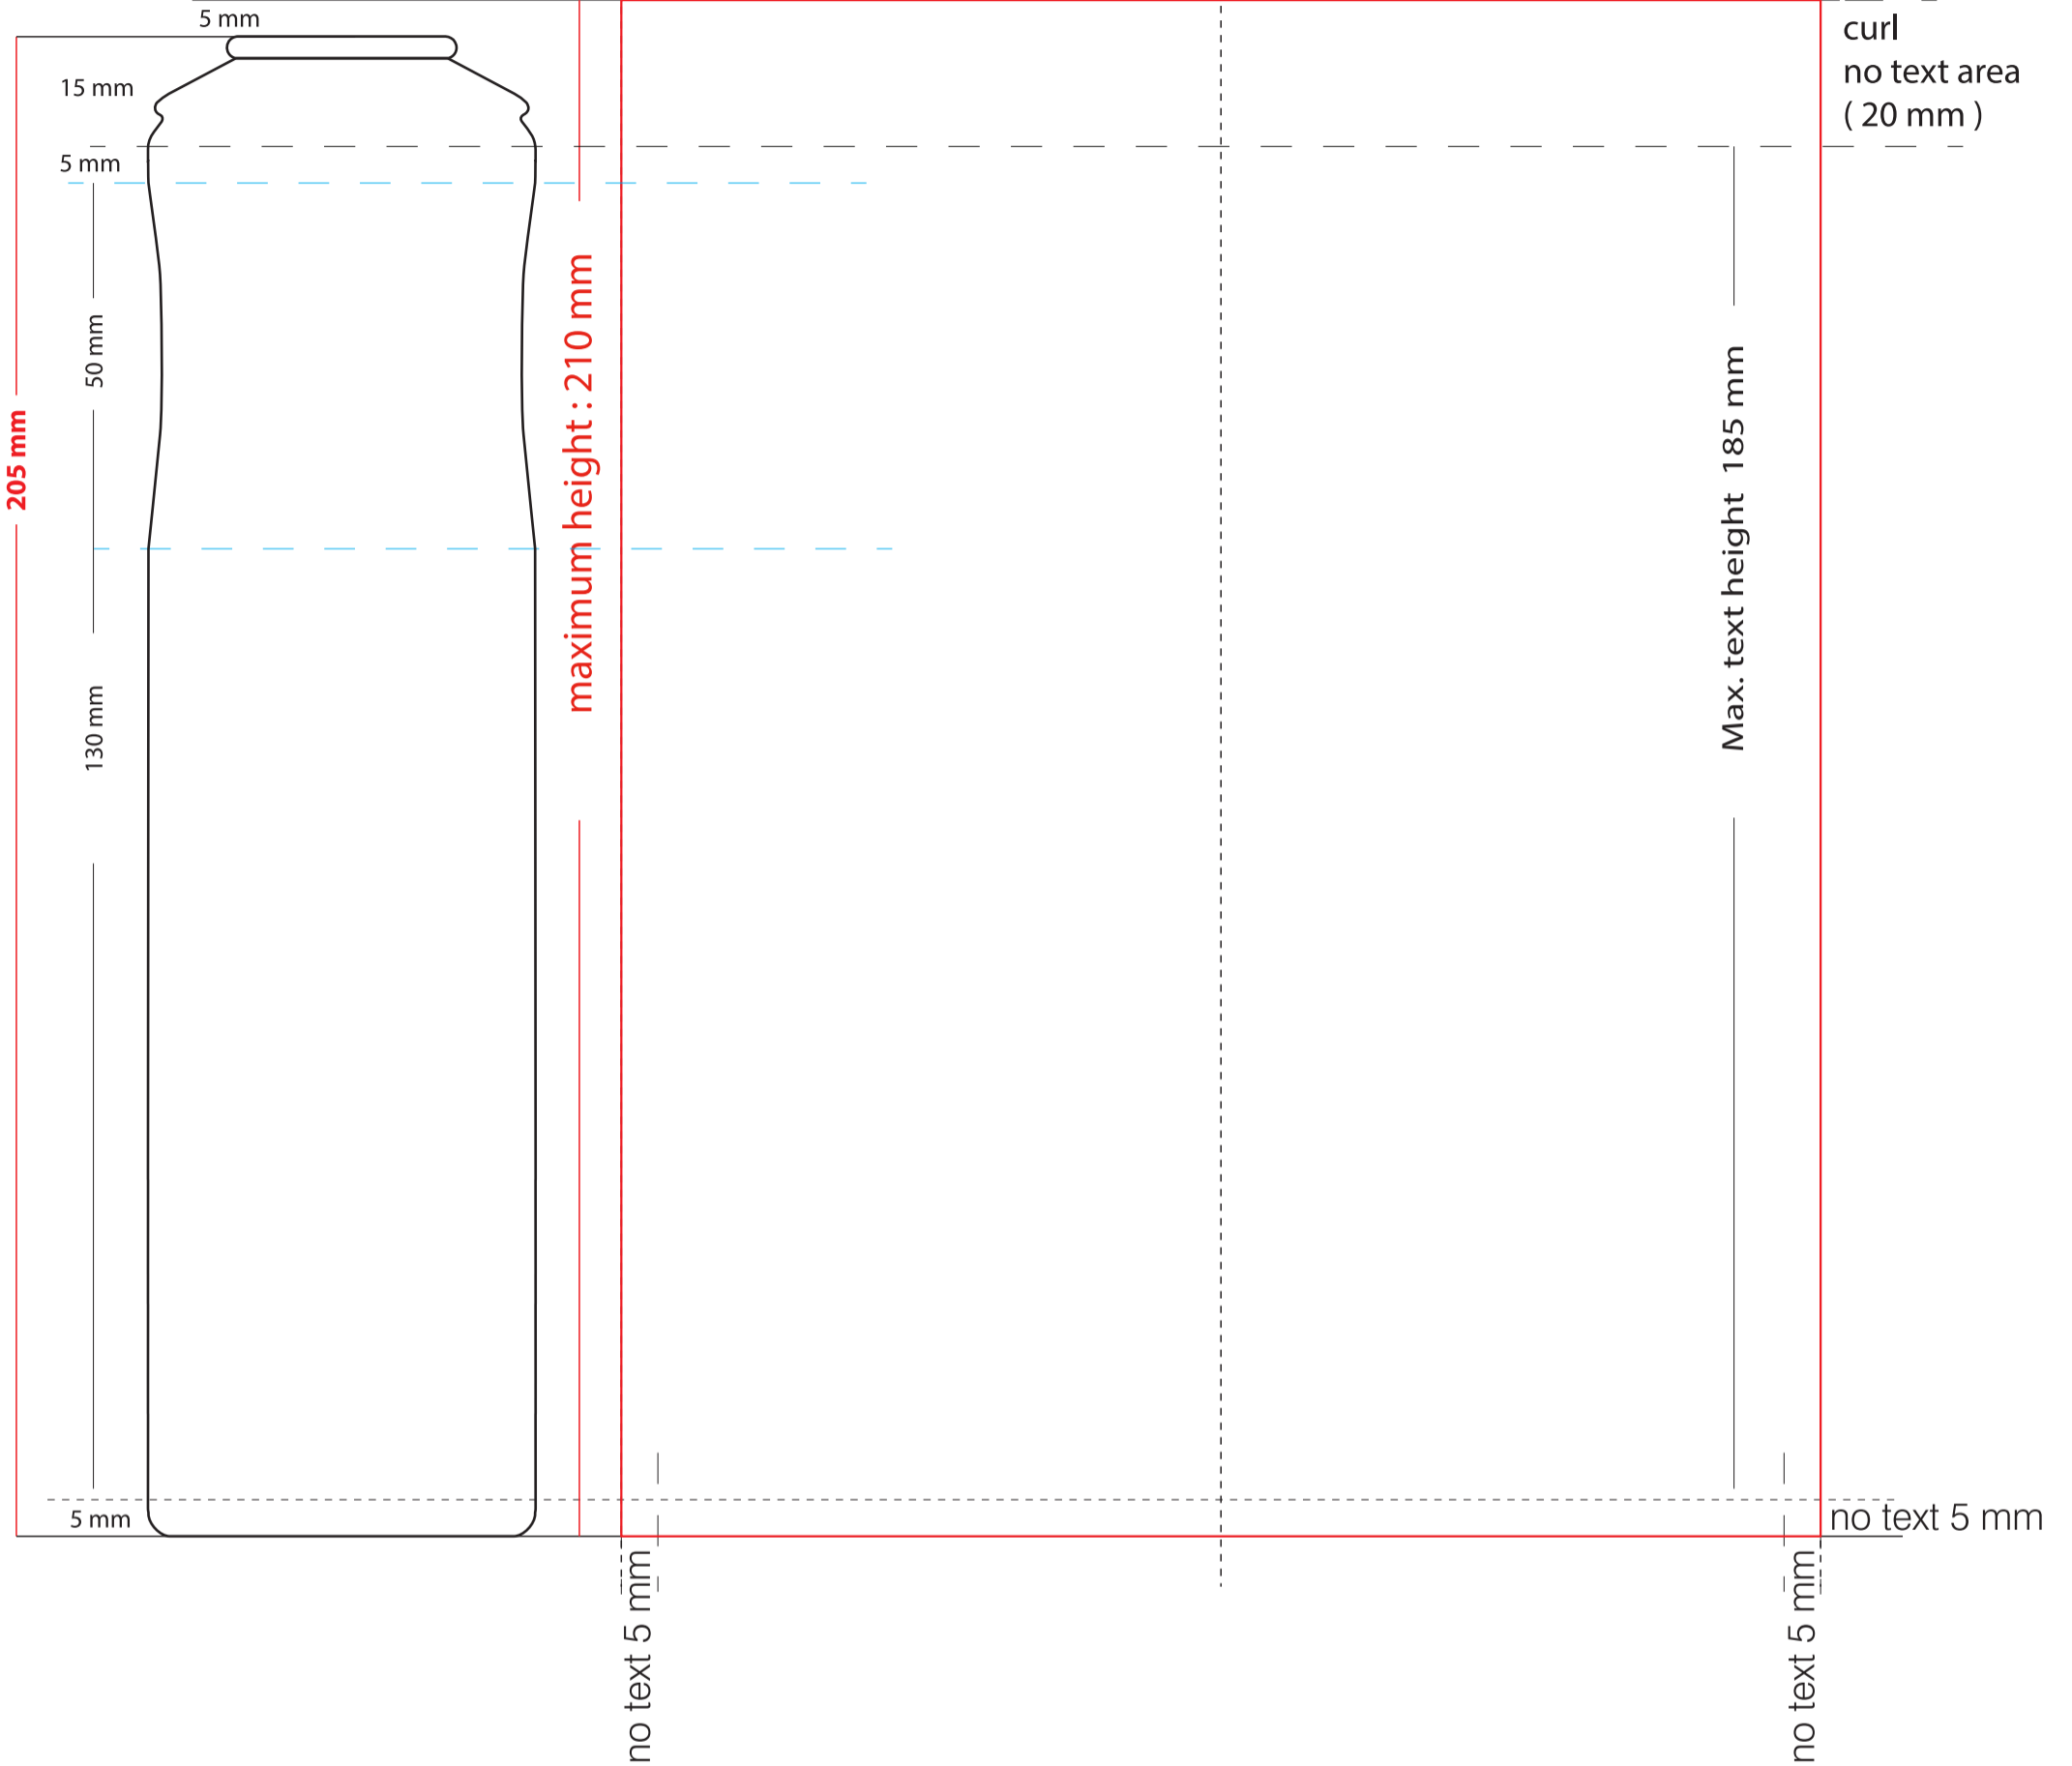

53x205

164 mm

front
82 mm

back
82 mm

Ambalaj ve Kimya San. ve Tic. Ltd. Şti. www.kontaluminium.com.tr

Tarih / Date : 00/00/20....

RENK SEÇİMİ / COLOURS SELECTION

Tüp Ebadı / Can Size:

53 x 205

Ürün Kodu:

KP45V00000-0

Mamul Kodu/ Artikel No : 000000-0

1	PANTONE
2	
3	
4	
5	
6	
7	
8	
9	

Alt Zemin / Lower Base

Beyaz Zemin / White Base Coat

Metal Zemin / Metallic Base