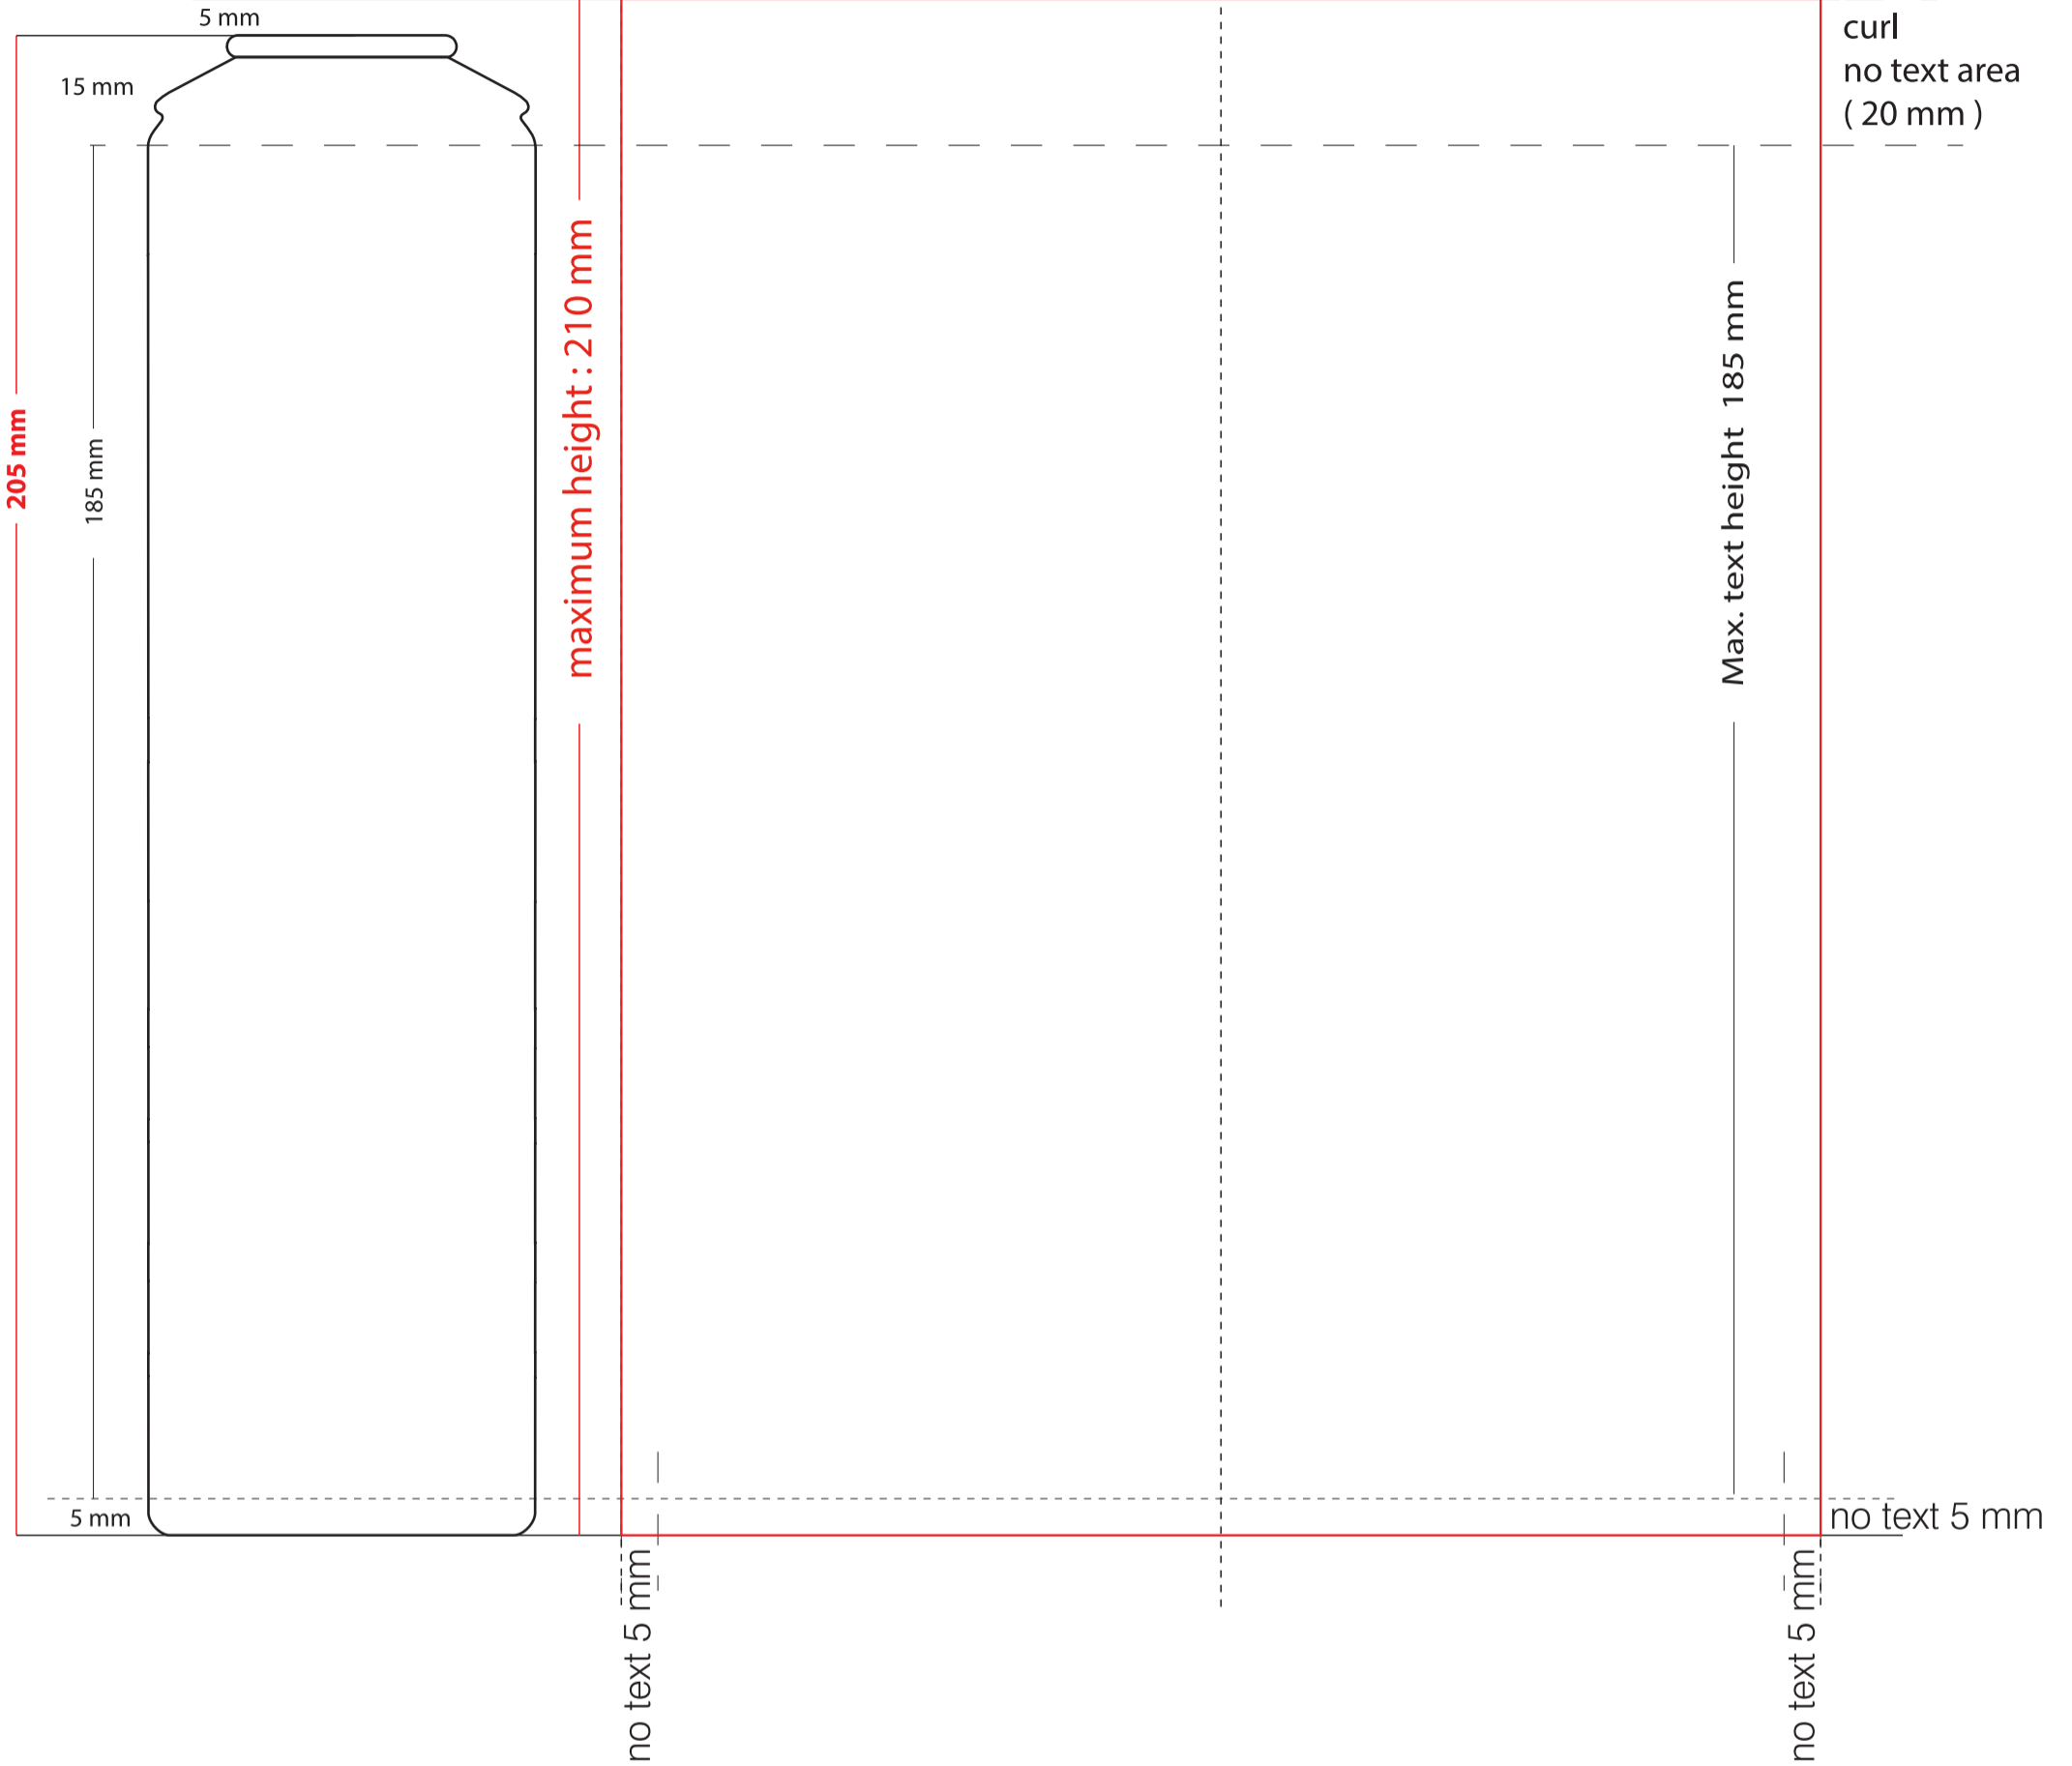

# 53x205

## 164 mm

front  
82 mm

back  
82 mm

**KONT ALÜMİNYUM**

Ambalaj ve Kimya San. ve Tic. Ltd. Şti. [www.kontaluminum.com.tr](http://www.kontaluminum.com.tr)

Tarih / Date : 00/00/20....

RENK SEÇİMİ / COLOURS SELECTION

Tüp Ebadı / Can Size:

**53 x 205**

Ürün Kodu:

**KP45V00000-0**

Mamul Kodu/ Artikel No : **000000-0**

1	PANTONE
2	
3	
4	
5	
6	
7	
8	
9	

ONAYLAYAN / APPROVED BY

Alt Zemin / Lower Base