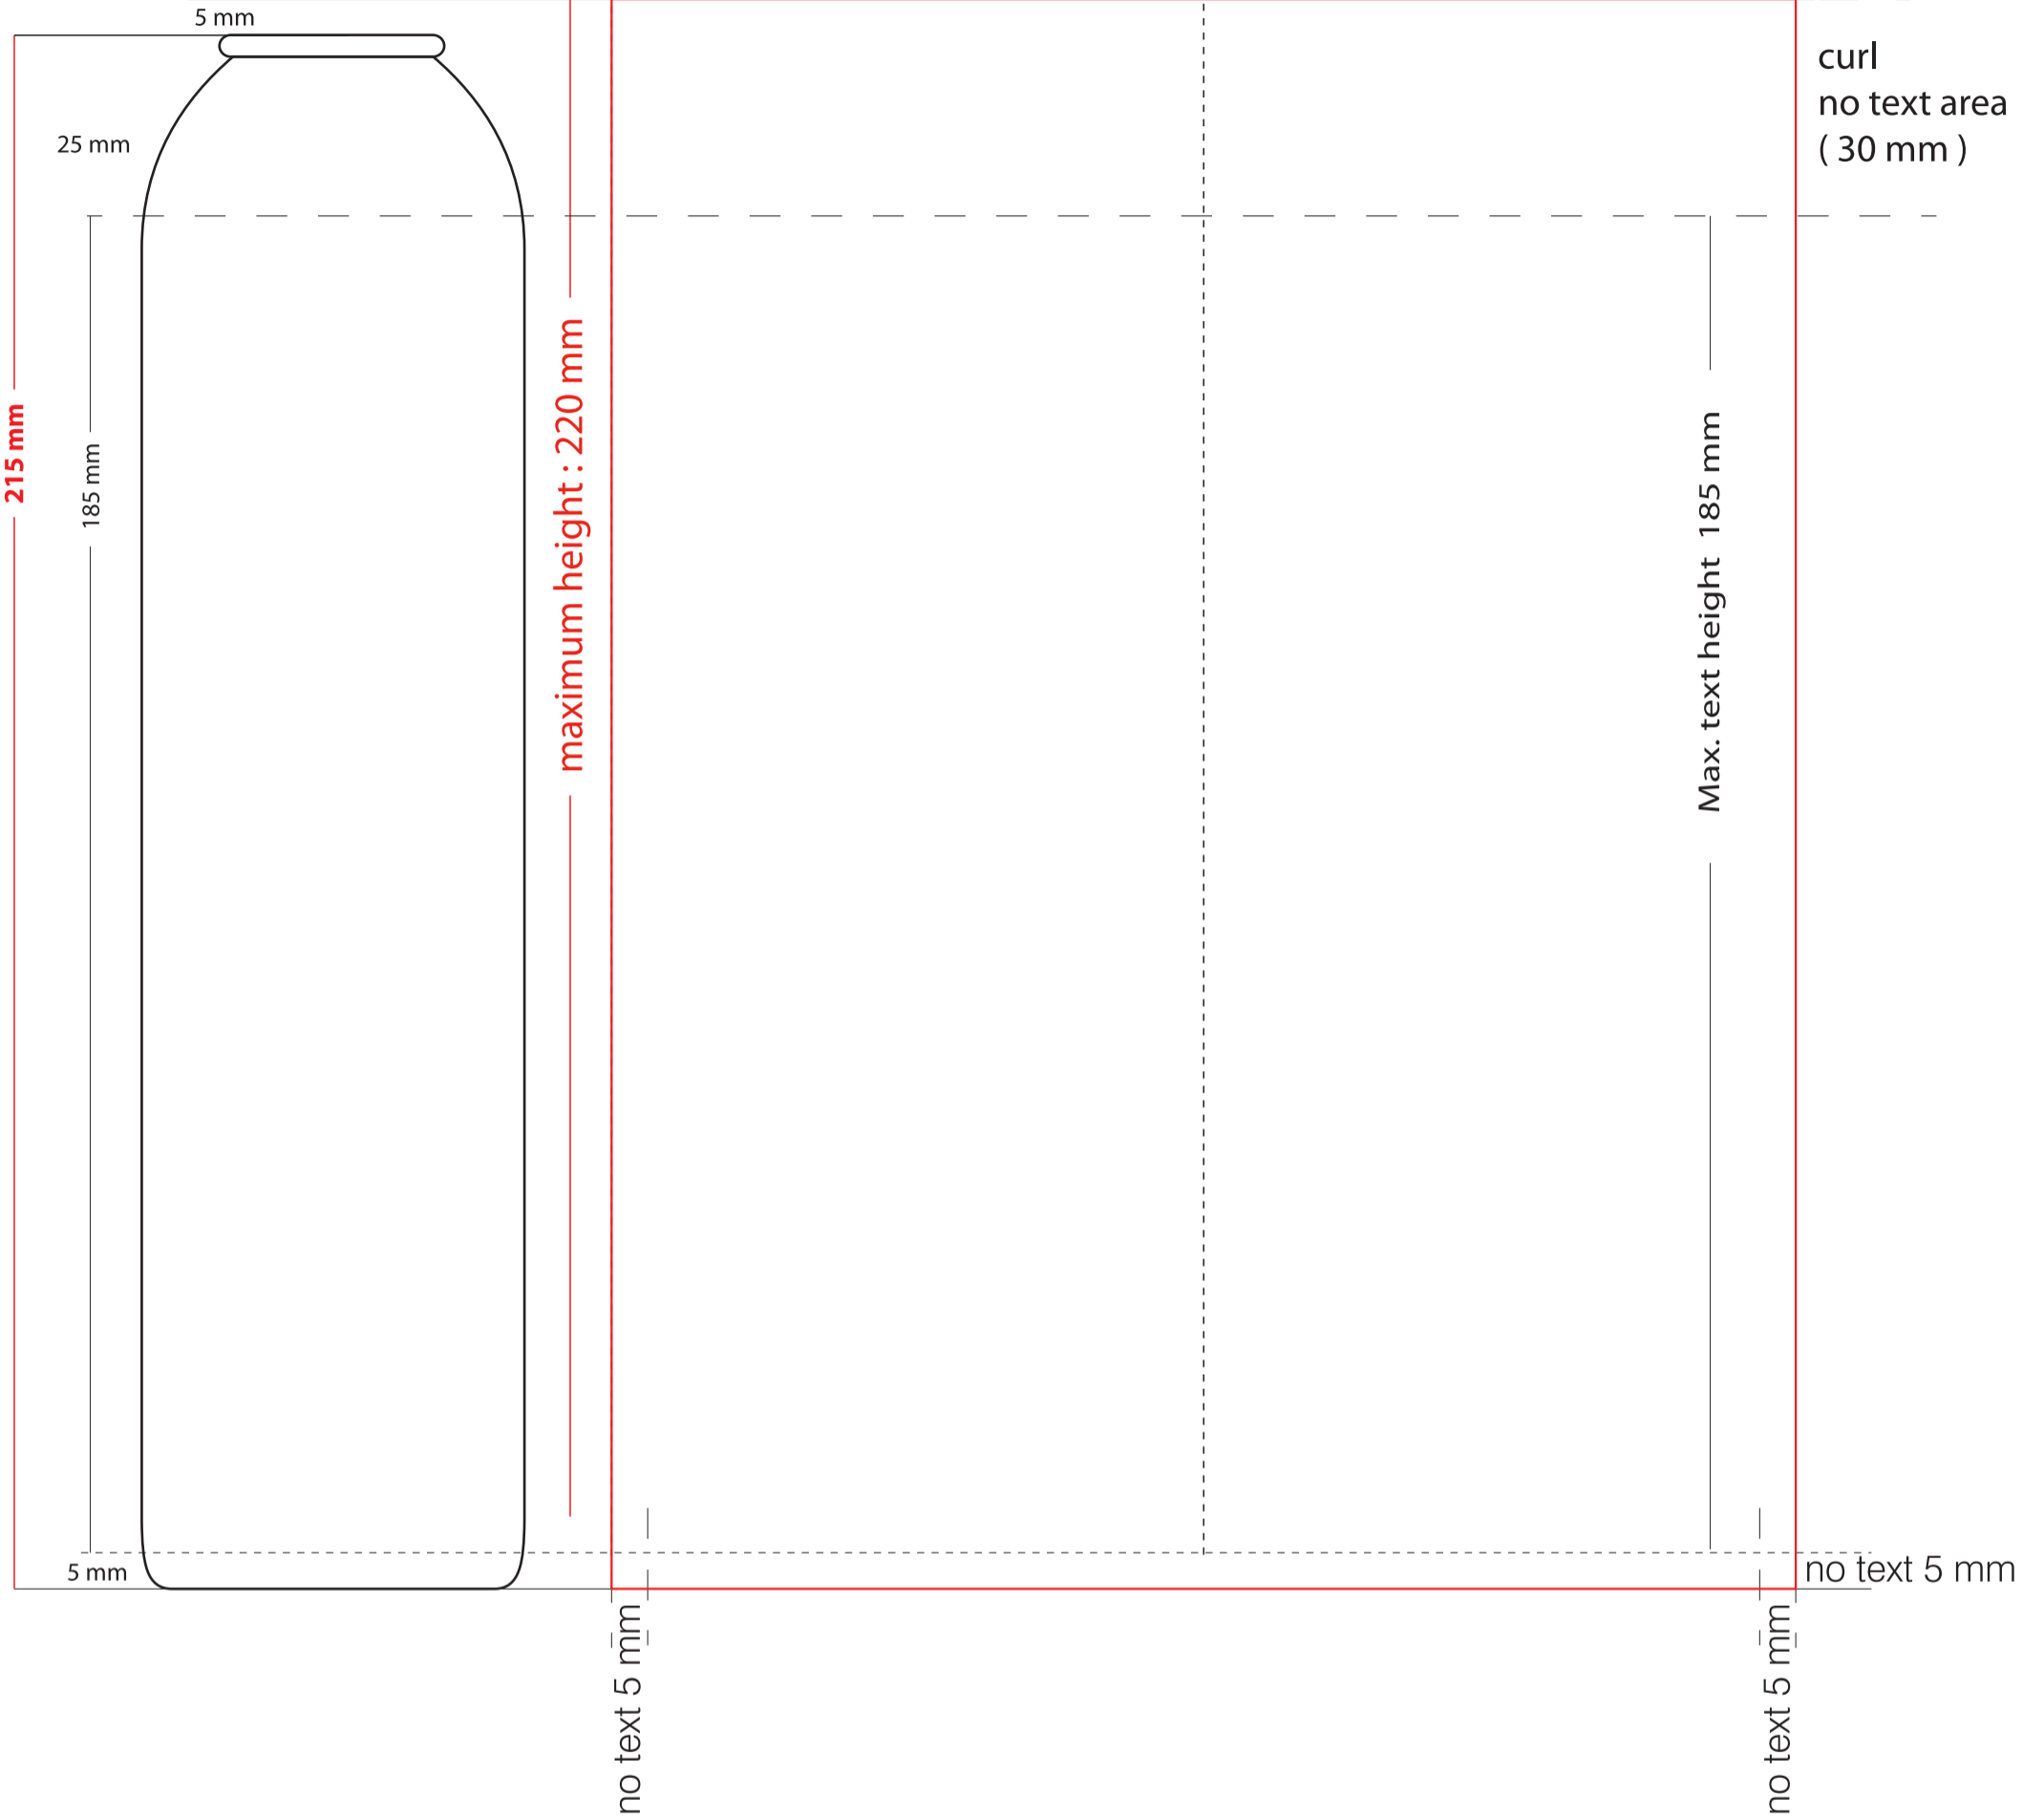

# 53x215

164 mm

front  
82 mm

back  
82 mm

Ambalaj ve Kimya San. ve Tic. Ltd. Şti. www.kontaluminium.com.tr Tarih / Date : 00/00/20....

RENK SEÇİMİ / COLOURS SELECTION

Tüp Ebadı / Can Size: **53 x 215** Ürün Kodu: **KP45V00000-0** Mamul Kodu/ Artikel No : **000000-0**