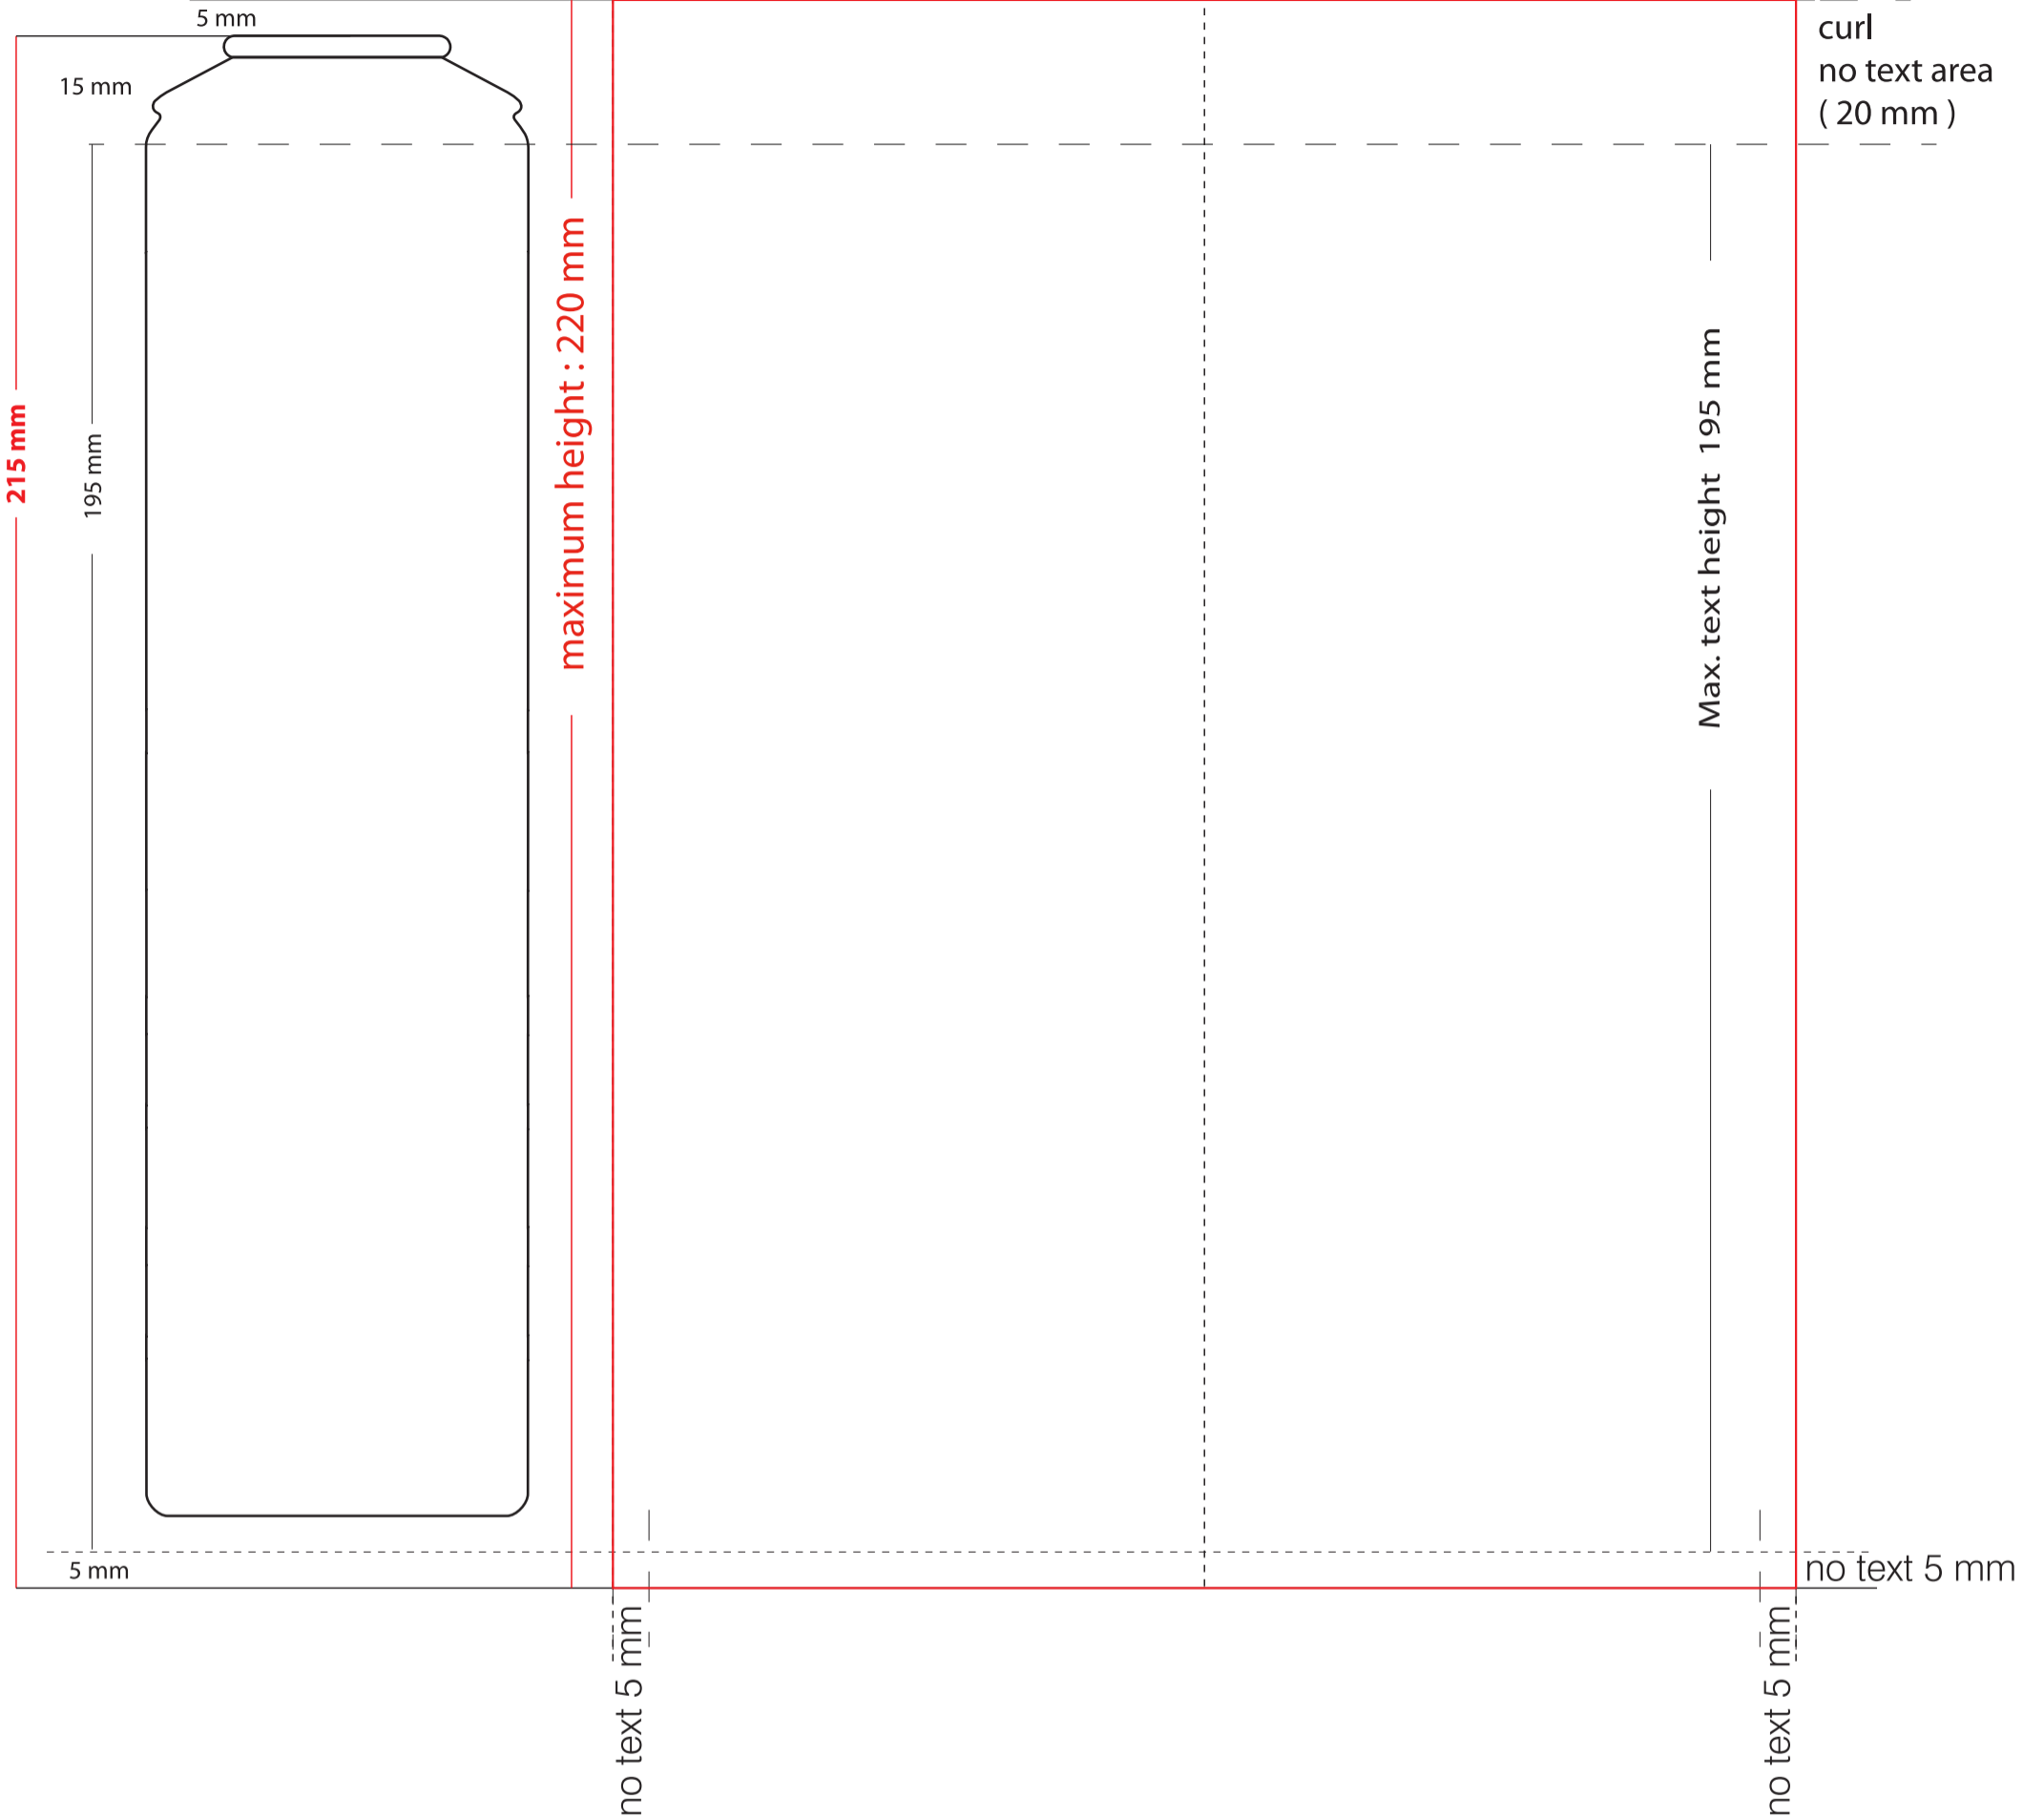

# 53x215

## 164 mm

front  
82 mm

back  
82 mm

**KONT ALÜMİNYUM**

Ambalaj ve Kimya San. ve Tic. Ltd. Şti. [www.kontaluminium.com.tr](http://www.kontaluminium.com.tr)

Tarih / Date : 00/00/20....

RENK SEÇİMİ / COLOURS SELECTION

Tüp Ebadı / Can Size: **53 x 215** Ürün Kodu: **KP45V00000-0** Mamul Kodu/ Artikel No : **000000-0**

1	PANTONE
2	
3	
4	
5	
6	
7	
8	
9	

Alt Zemin Lower Base
Beyaz Zemin / White Base Coat <input type="checkbox"/>
Metal Zemin / Metallic Base <input type="checkbox"/>
Gold Zemin / Metallic Gold Base <input type="checkbox"/>
Simli Zemin / Pearly Base Coat <input type="checkbox"/>
Diğer / Others <input type="checkbox"/>