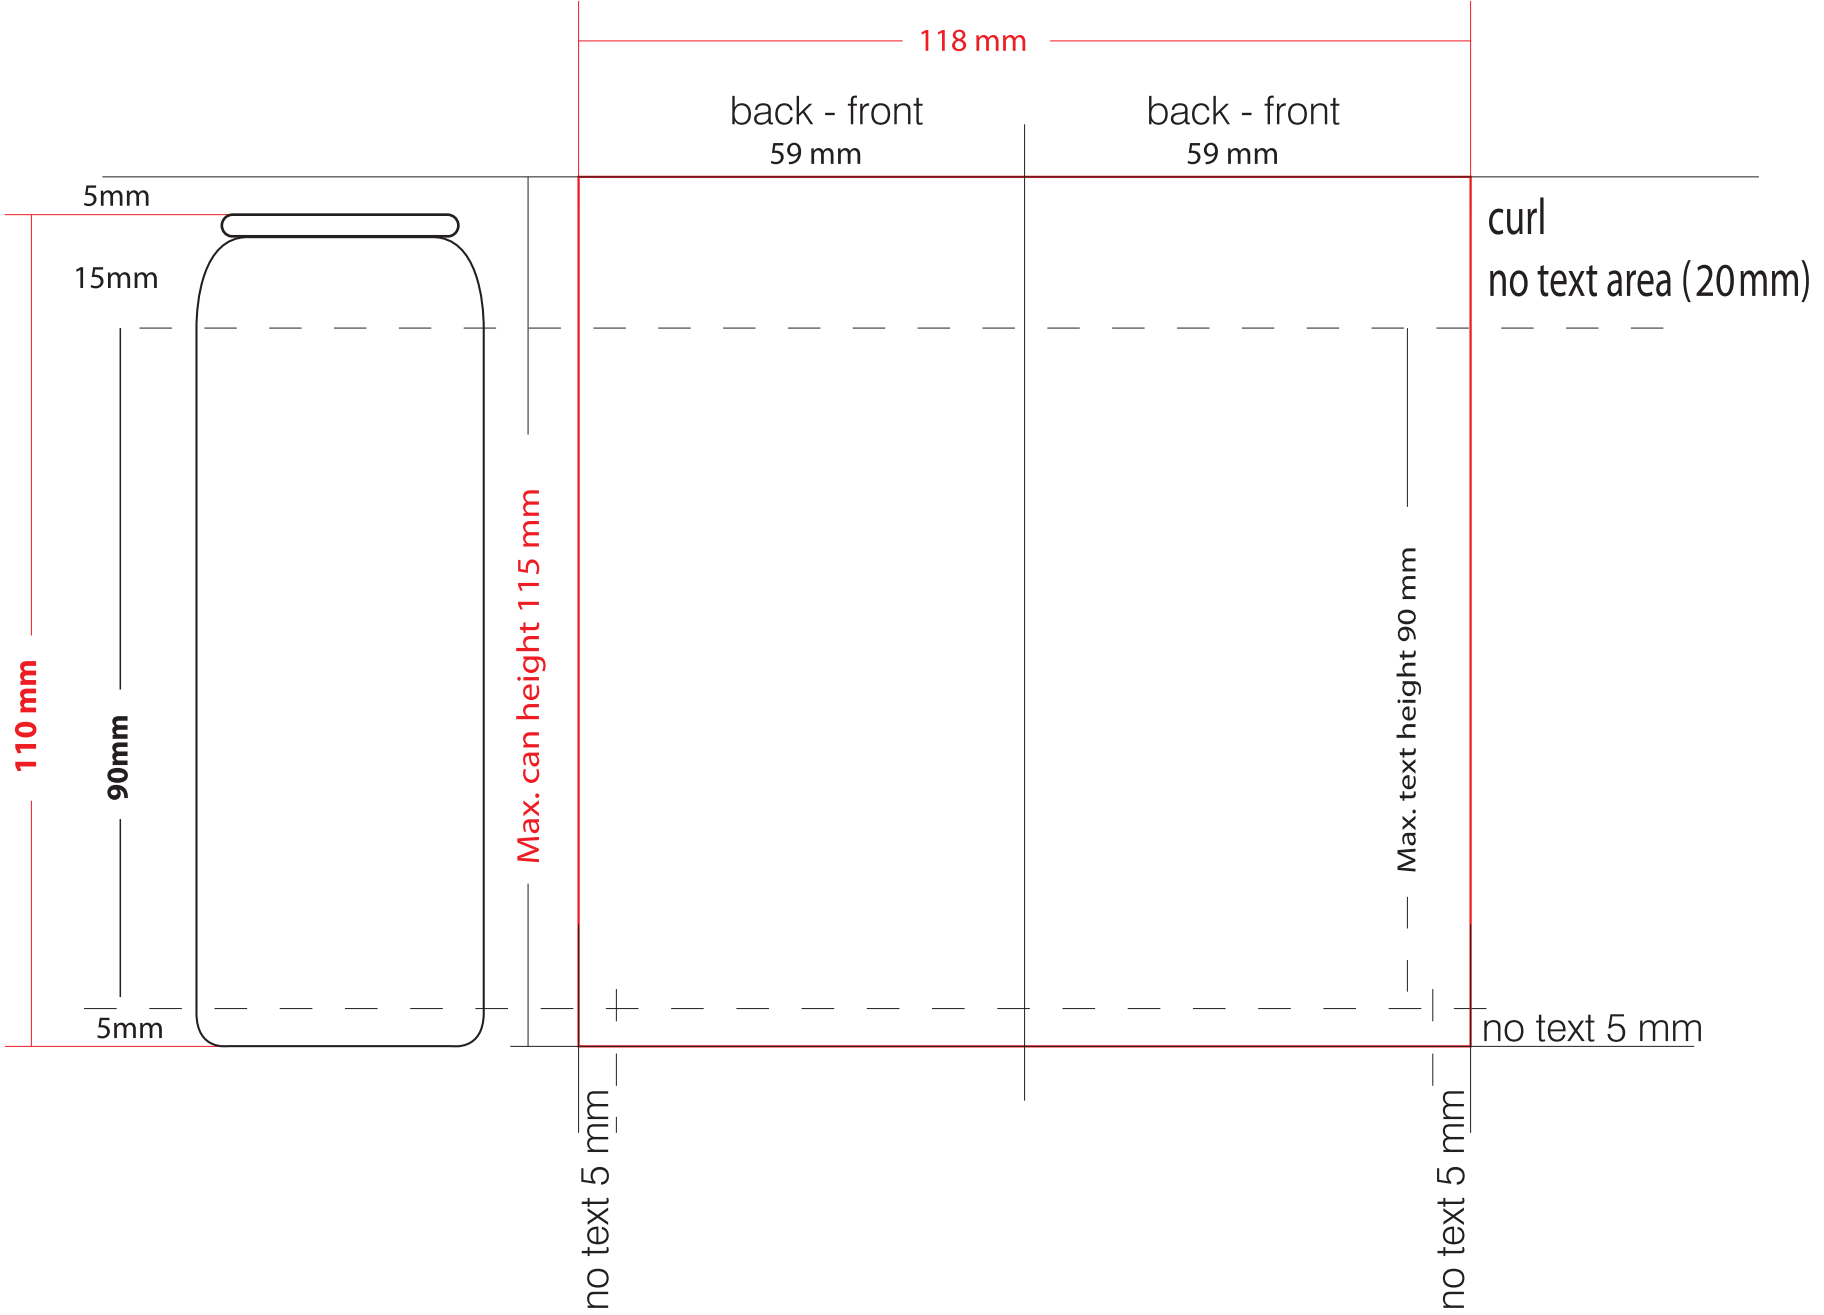

38x110

KONT ALÜMİNYUM

Ambalaj ve Kimya San. ve Tic. Ltd. Şti.

www.kontaluminum.com.tr

Tarih / Date : 00/00/20....

RENK SEÇİMİ / COLOURS SELECTION

Tüp Ebadı / Can Size:

38 x 110

Ürün Kodu:

KP35V00000-0

Mamul Kodu/ Artikel No:

000000-0

1	PANTONE
2	
3	
4	
5	
6	
7	
8	
9	

Alt Zemin / Lower Base

Beyaz Zemin / White Base Coat

Metal Zemin / Metallic Base