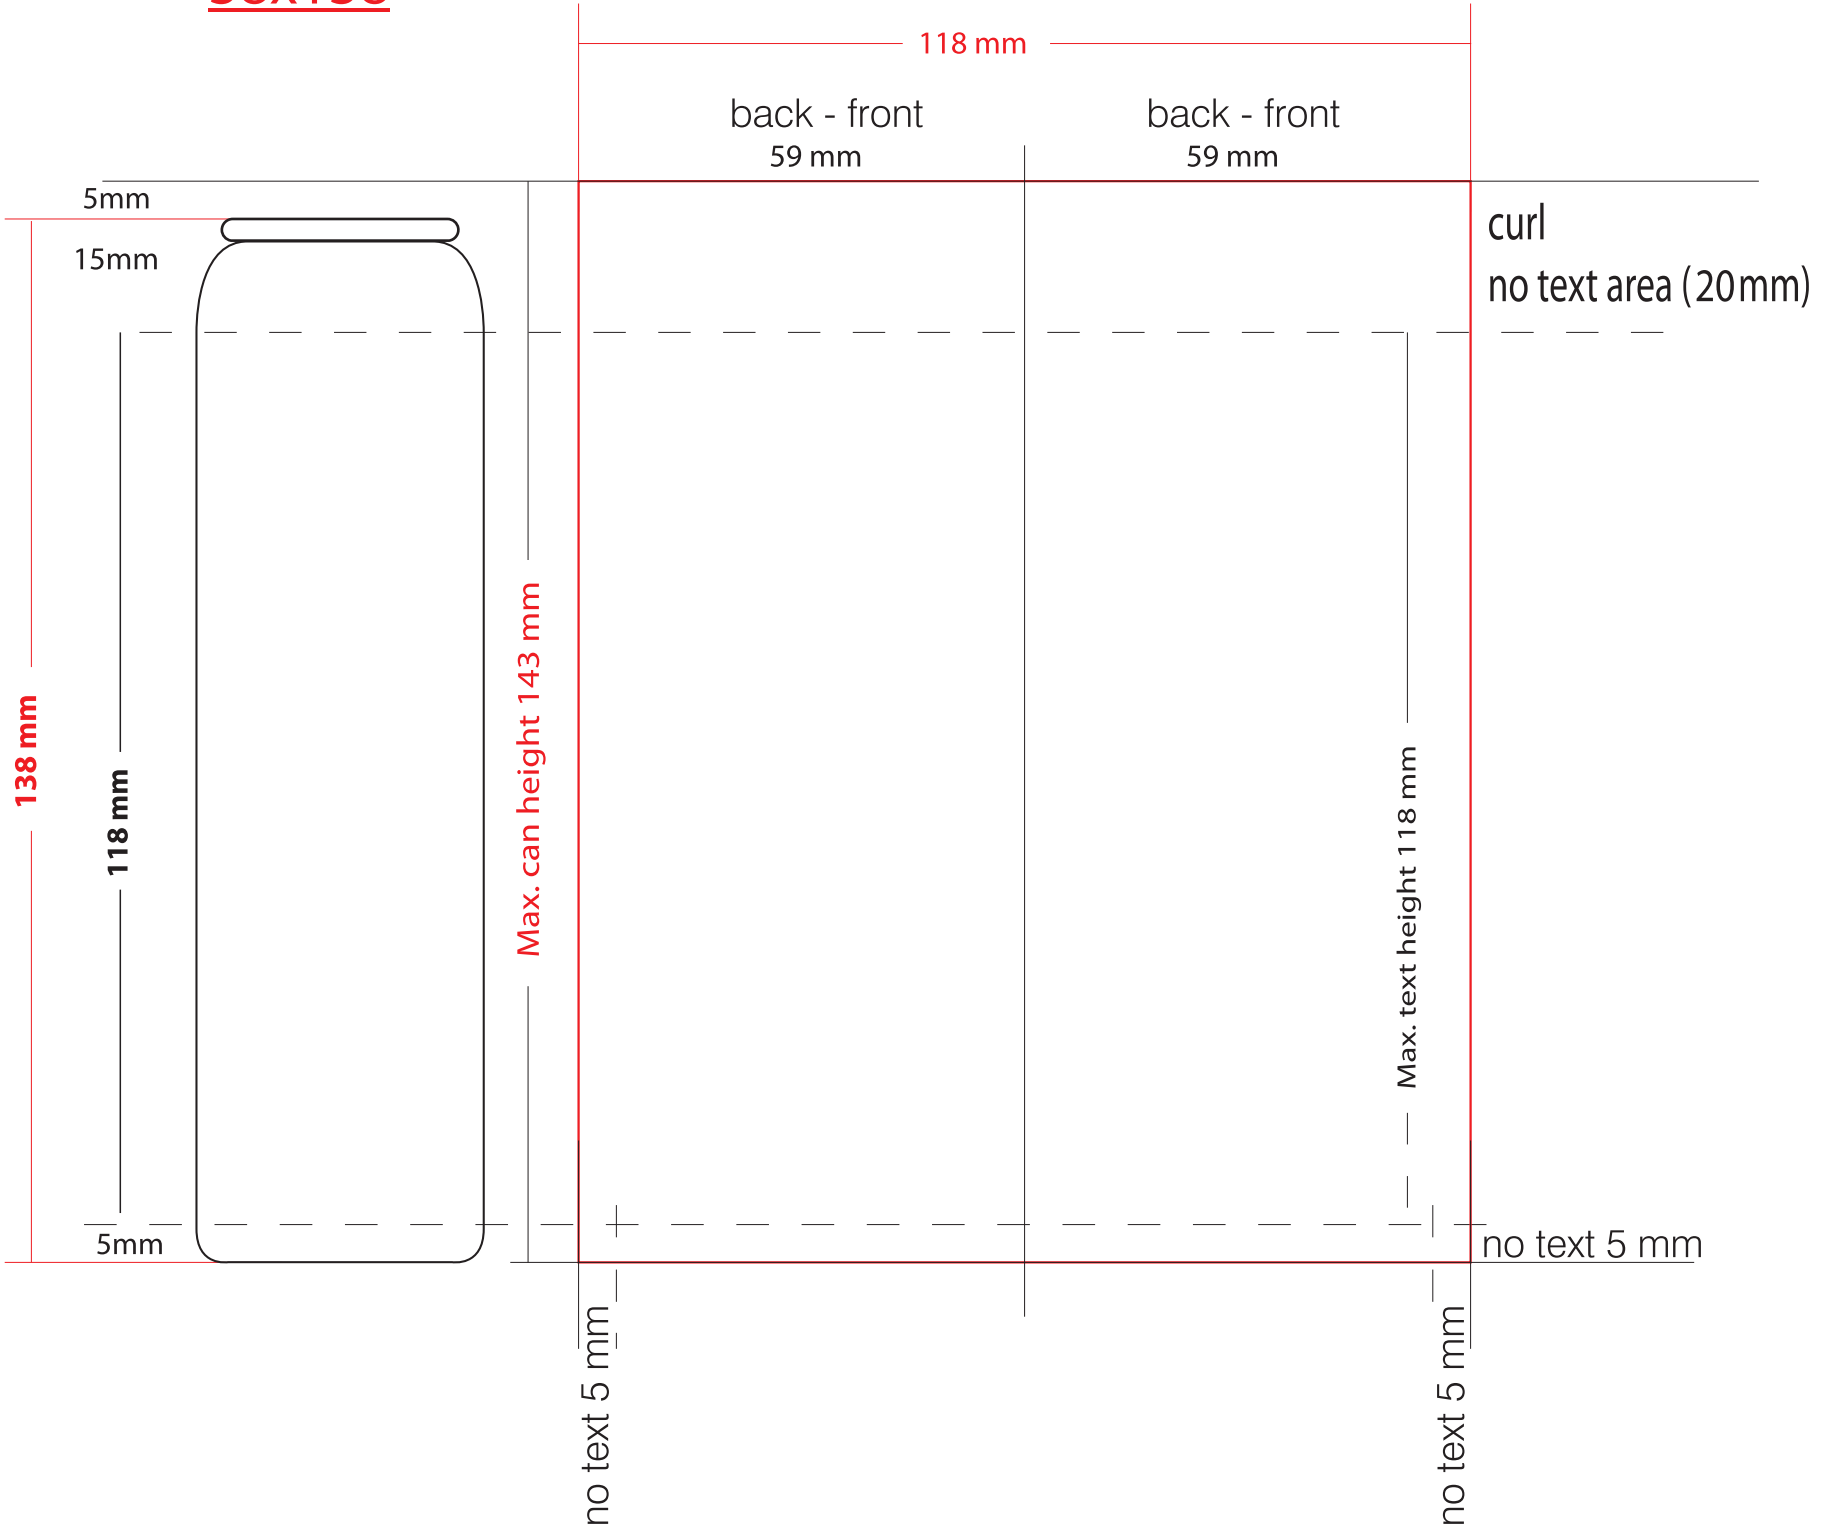

38x138

KONT ALÜMİNYUM

Ambalaj ve Kimya San. ve Tic. Ltd. Şti.

www.kontaluminium.com.tr

Tarih / Date : 00/00/20....

RENK SEÇİMİ / COLOURS SELECTION

Tüp Ebadı / Can Size: **38 x 138**

Ürün Kodu: **KP35V00000-0**

Mamul Kodu / Artikel No : **000000-0**

1	PANTONE	Alt Zemin Lower Base	Ürün Product	Dış Vernik Outer Varnishing	Üretim için Referans Reference For Production
2		Beyaz Zemin / White Base Coat <input type="checkbox"/>	Deodorant / Deodorant <input type="checkbox"/>	Mat / Matte <input type="checkbox"/>	Pan Renkleri / Pantone Colors <input type="checkbox"/>
3		Metal Zemin / Metallic Base <input type="checkbox"/>	Saç Bakım / Hair Care Product <input type="checkbox"/>	Yarı Mat / Semi Matte <input type="checkbox"/>	Numune Kutu / Sample Can <input type="checkbox"/>
4		Gold Zemin / Metallic Gold Base <input type="checkbox"/>	Diğer / Others <input type="checkbox"/>	Parlak / Glossy <input type="checkbox"/>	Diğer / Others <input type="checkbox"/>
5		Simli Zemin / Pearly Base Coat <input type="checkbox"/>		İnci simli / Pearly <input type="checkbox"/>	
6		Diğer / Others <input type="checkbox"/>		Yumuşak His / Soft Touch <input type="checkbox"/>	
7					
8					
9					