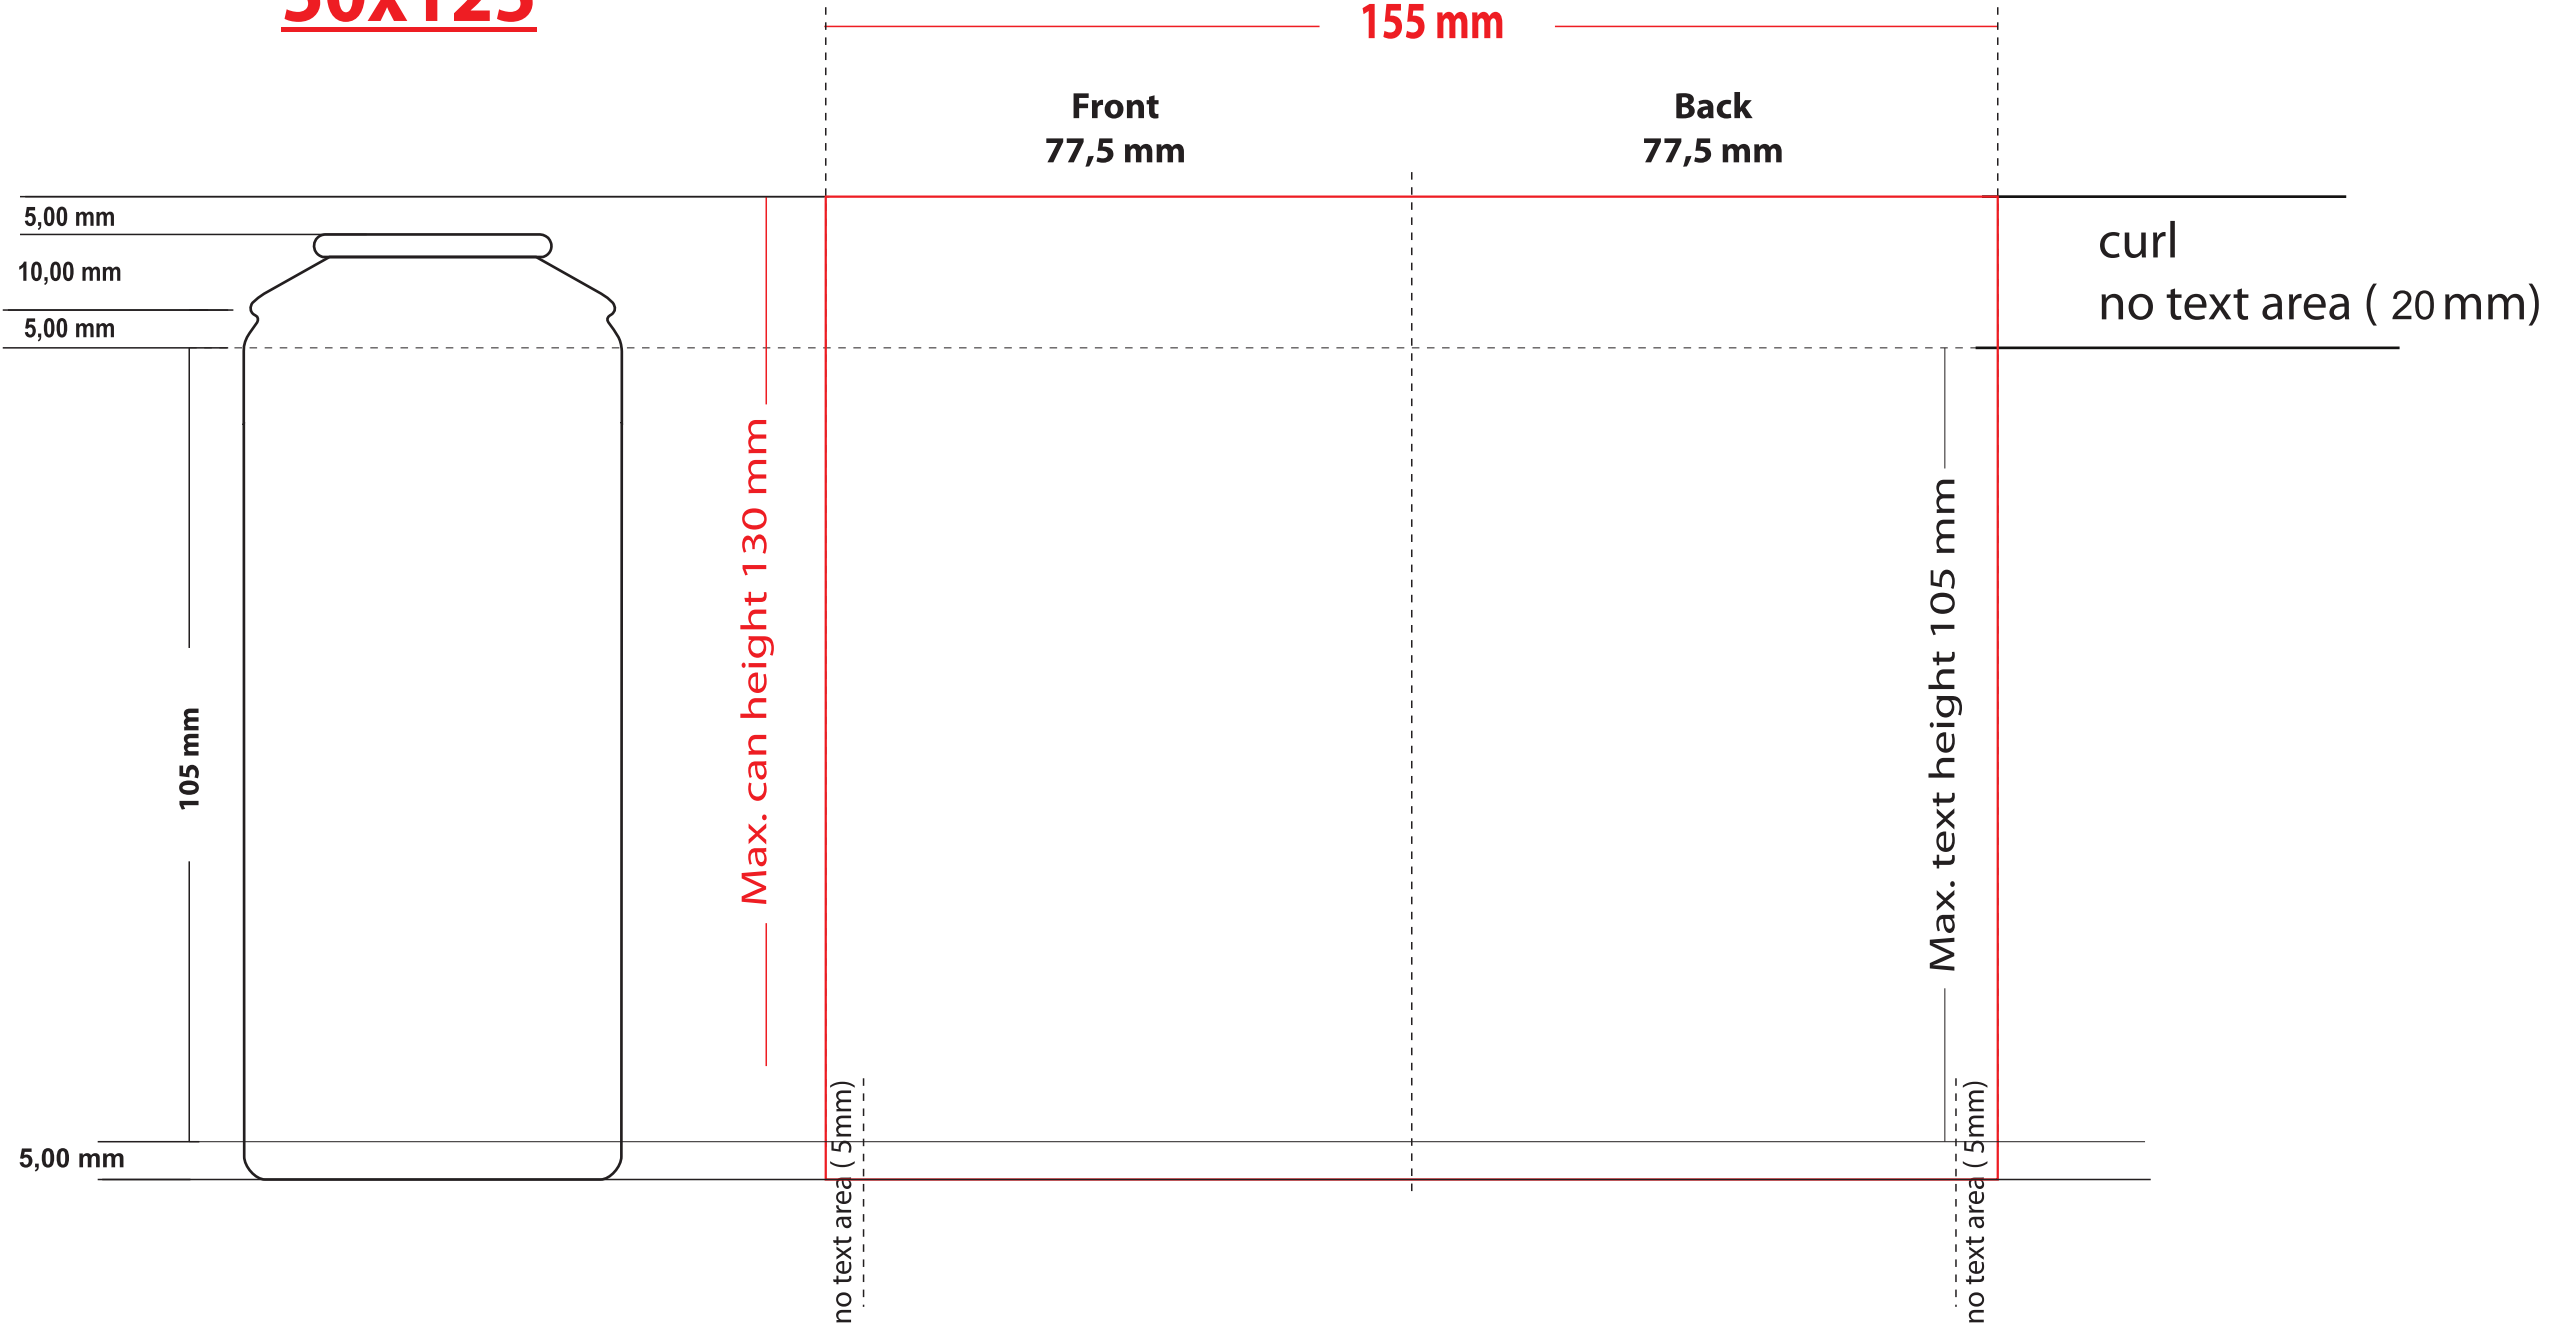

50x125

Ambalaj ve Kimya San. ve Tic. Ltd. Şti. www.kontaluminium.com.tr Tarih / Date : 00/00/20....

RENK SEÇİMİ / COLOURS SELECTION		Tüp Ebadı / Can Size: 50 x 125	Ürün Kodu: KP50V00000-0	Mamul Kodu / Artikel No : 000000-0	
1	<input type="checkbox"/> PANTONE	Alt Zemin / Lower Base	Ürün / Product	Dış Vernik / Outer Varnishing	Üretim için Referans / Reference For Production
2	<input type="checkbox"/>	Beyaz Zemin / White Base Coat <input type="checkbox"/>	Deodorant / Deodorant <input type="checkbox"/>	Mat / Matte <input type="checkbox"/>	Pan Renkleri / Pantone Colors <input type="checkbox"/>
3	<input type="checkbox"/>	Metal Zemin / Metallic Base <input type="checkbox"/>	Saç Bakım / Hair Care Product <input type="checkbox"/>	Yarı Mat / Semi Matte <input type="checkbox"/>	Numune Kutu / Sample Can <input type="checkbox"/>
4	<input type="checkbox"/>	Gold Zemin / Metallic Gold Base <input type="checkbox"/>	Diğer / Others <input type="checkbox"/>	Parlak / Glossy <input type="checkbox"/>	Diğer / Others <input type="checkbox"/>
5	<input type="checkbox"/>	Simli Zemin / Pearly Base Coat <input type="checkbox"/>		İnci simli / Pearly <input type="checkbox"/>	
6	<input type="checkbox"/>	Diğer / Others <input type="checkbox"/>		Yumuşak His / Soft Touch <input type="checkbox"/>	
7	<input type="checkbox"/>				
8	<input type="checkbox"/>				
9	<input type="checkbox"/>				
ONAYLAYAN / APPROVED BY		<ul style="list-style-type: none">Bu baskı örneği renkler için rehber değildir. Renkler için Pantone Kataloğu veya numune kutu referans alınacaktır.This copy is not a color guide. Your sample can or Pantone codes or, if indicated, some other reference with your approval, will be our reference for the production.Bu onay ile tasarım doğruluğunu ve baskıya geçilebileceğini kabul etmekteyiz.With your approval, you confirm the authenticity of the design and coherence for printing.Sizin teyidiniz ile bu tasarımın sizin firmanıza ait olduğunu ve ticari amaçlarla kullanmak için izniniz olduğunu onaylıyorsunuz.Preparation of drawings and graphic by Kont Alüminyum does not entail any responsibility for violation of the laws concerning breaches of copyrights, patents, registered models, csymbols, or the rights of any third parties.			Artwork
					Yeni Baskı / New Print <input type="checkbox"/>
					Mevcut Baskı / Existing Print <input type="checkbox"/>
					Revize Baskı / Modified Print <input type="checkbox"/>