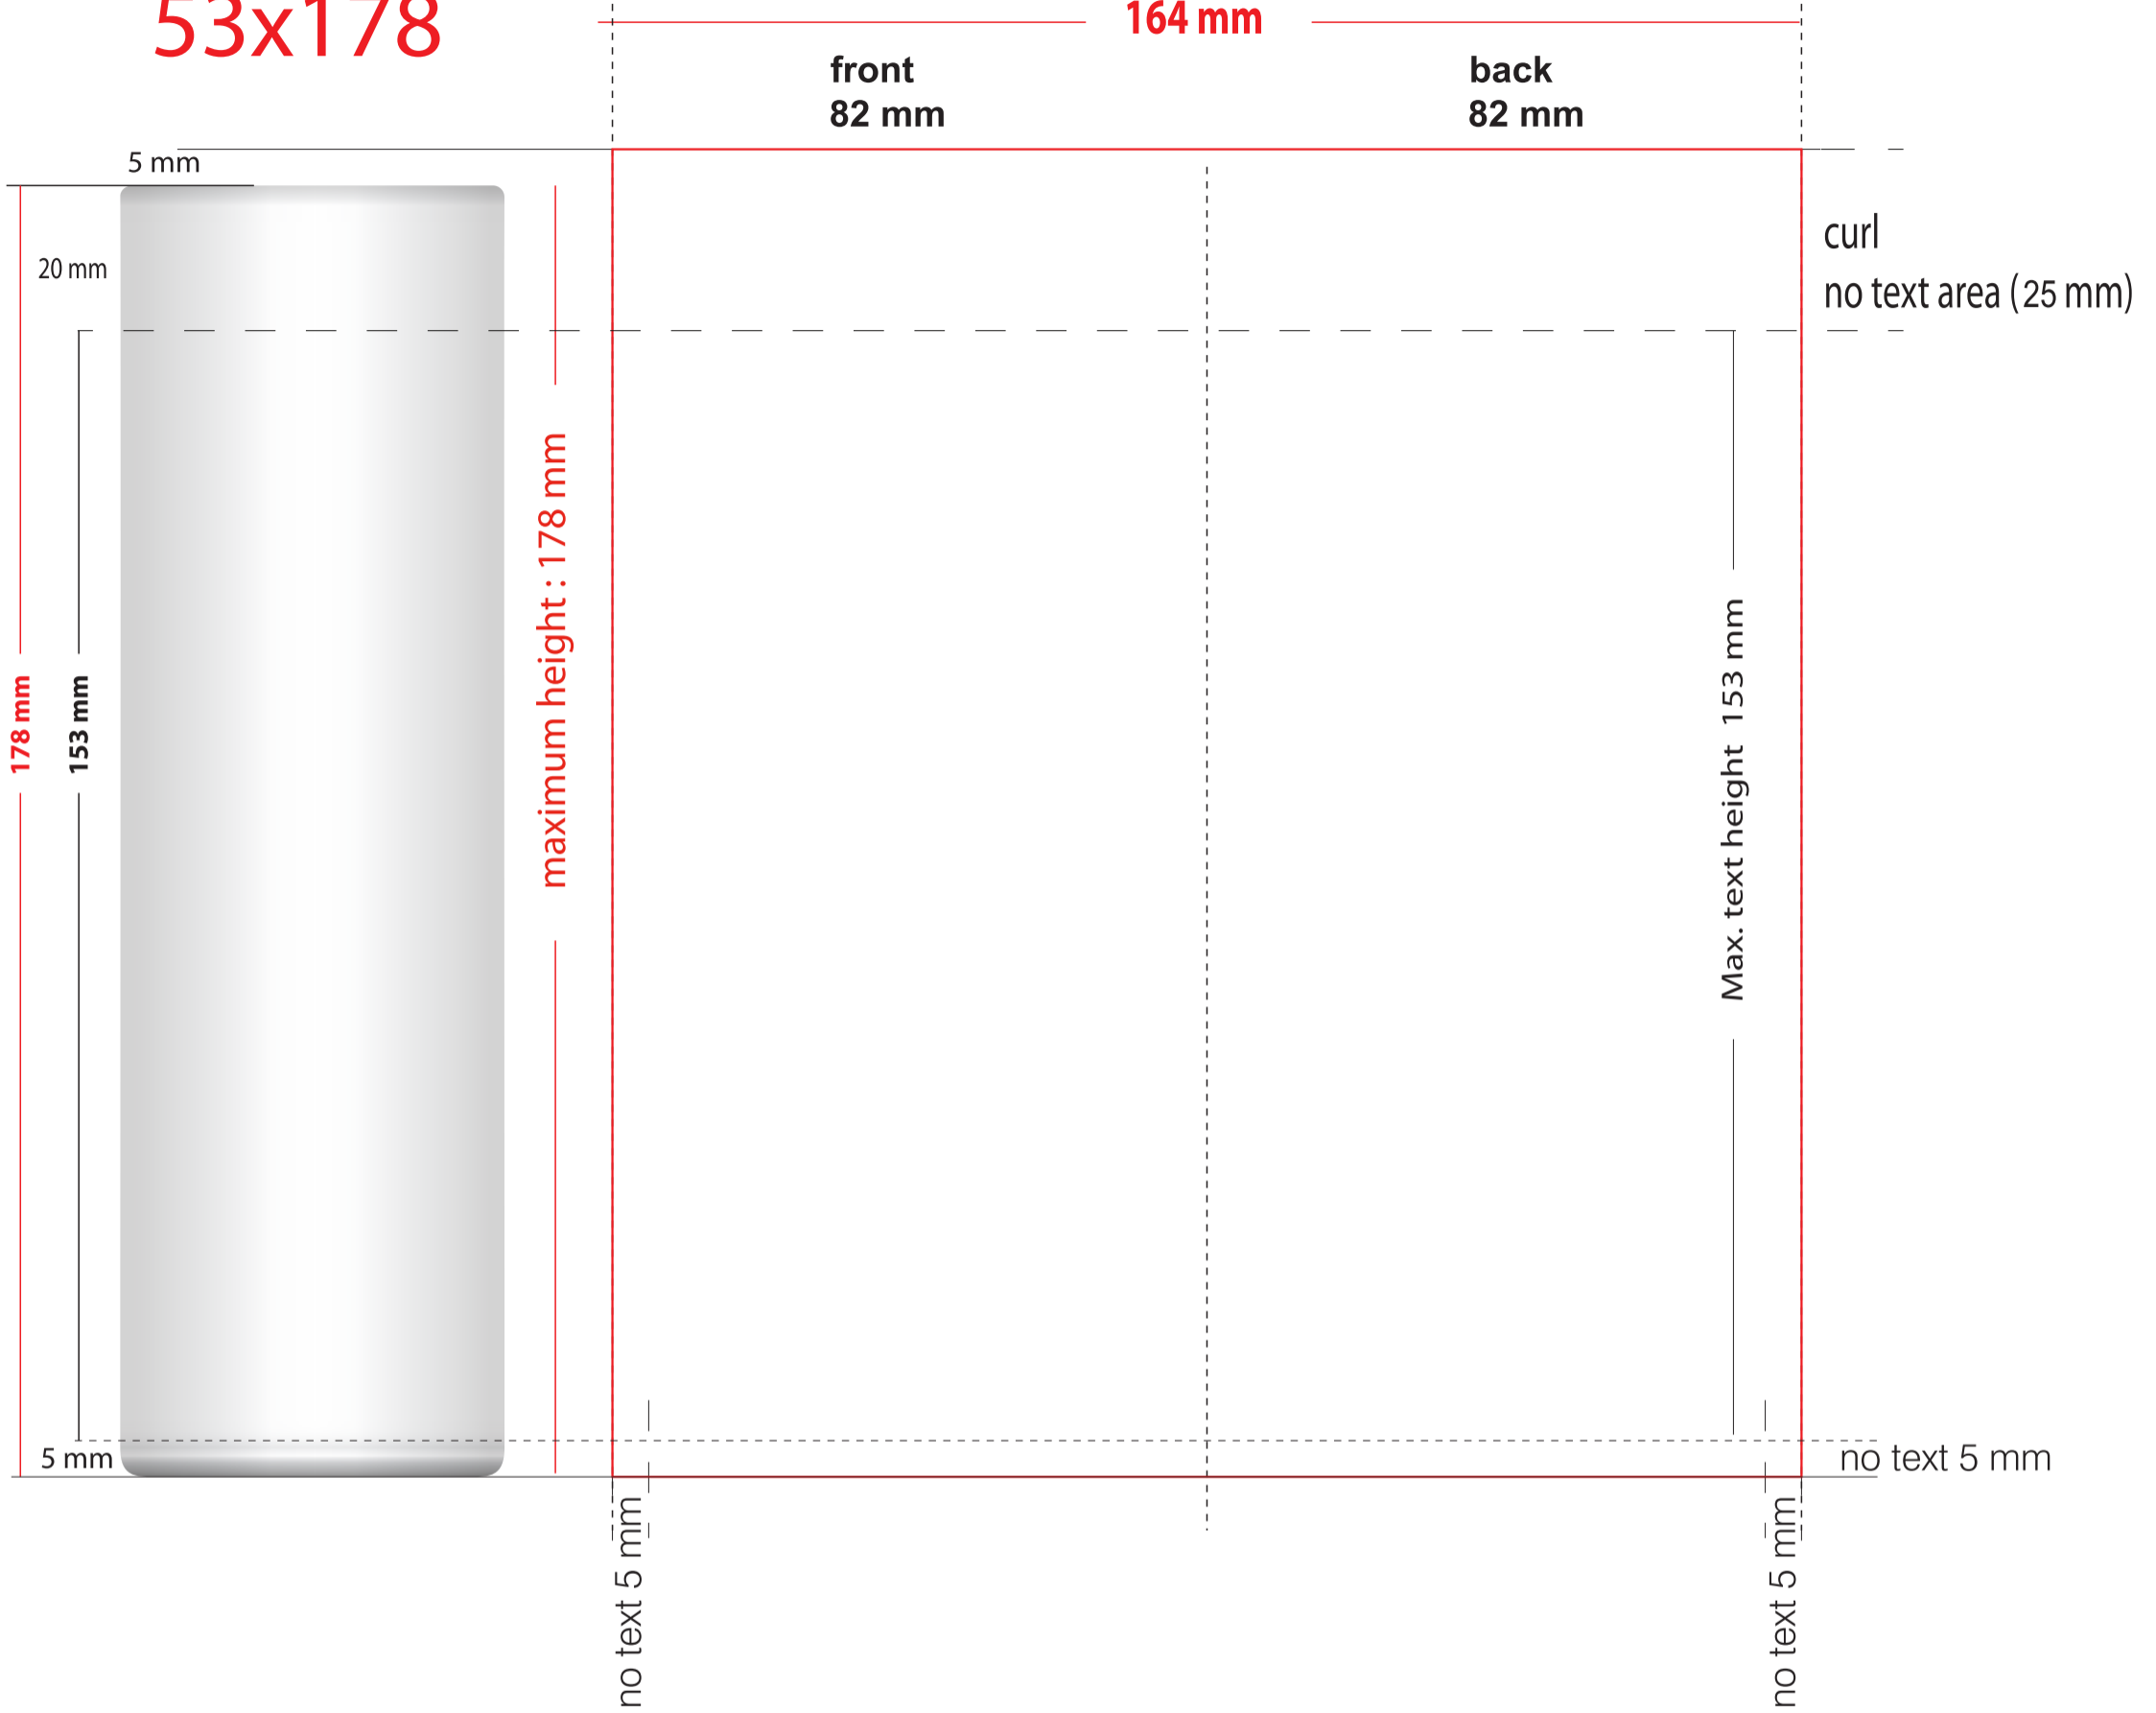

53x178

Ambalaj ve Kimya San. ve Tic. Ltd. Şti. www.kontaluminum.com.tr

Tarih / Date : 00/00/20....

RENK SEÇİMİ / COLOURS SELECTION

Tüp Ebadı / Can Size:

53 x 178

Ürün Kodu:

KP53V00000-0